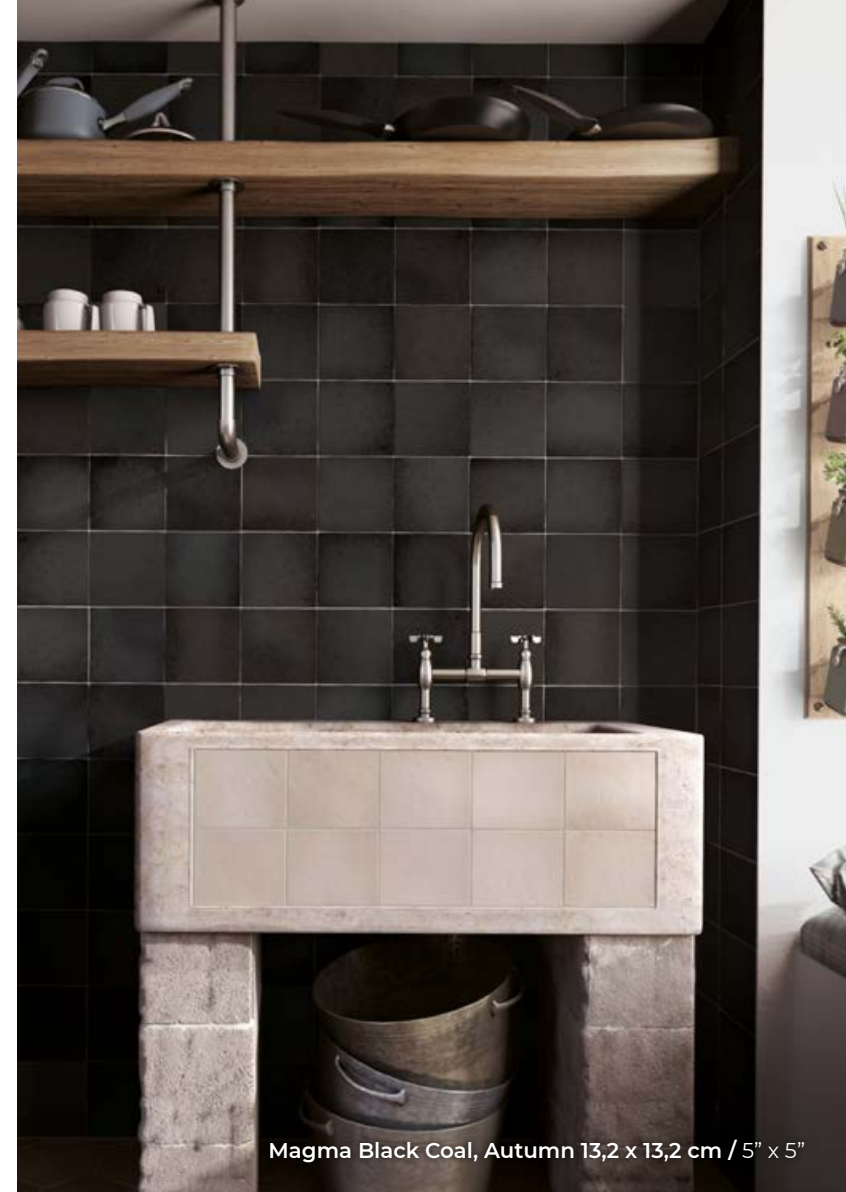

magma

Pasta blanca · Revestimiento

White body · Wall tiles / Weißscherben · Wandfliesen / Pâte blanche · Faïences

EQUIPE

MAGMA

Magma Malachite 6,5 x 20 cm / 2½" x 8"

Magma Black Coal, Autumn 13,2 x 13,2 cm / 5" x 5"