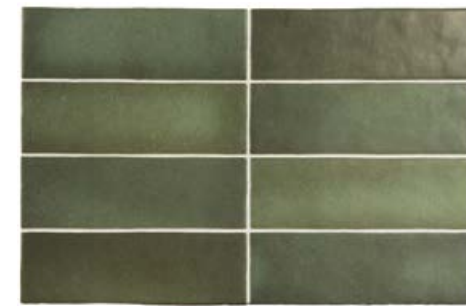

6,5 x 20 cm
2½" x 8"

White
24958 EQ-3

Coral Pink
24961 EQ-3

Aquamarina
24966 EQ-3

Sea Blue
24964 EQ-3

Sahara
24959 EQ-3

Malachite
24965 EQ-3

Grey Stone
24960 EQ-3

Autumn
24963 EQ-3

Black Coal
24962 EQ-3

Burgundy
24967 EQ-3

13,2 x 13,2 cm
5" x 5"

White
24968 EQ-3

Coral Pink
24971 EQ-3

Aquamarina
24976 EQ-3

Sea Blue
24974 EQ-3