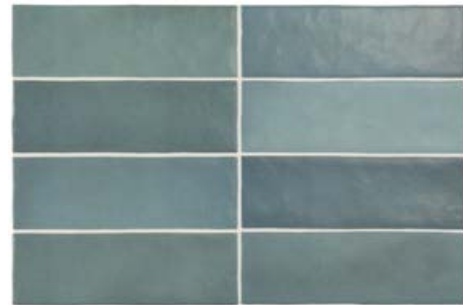

6,5 x 20 cm
2½" x 8"

White
24958 EQ-3

Coral Pink
24961 EQ-3

Aquamarina
24966 EQ-3

Sea Blue
24964 EQ-3

Sahara
24959 EQ-3

Malachite
24965 EQ-3

Grey Stone
24960 EQ-3