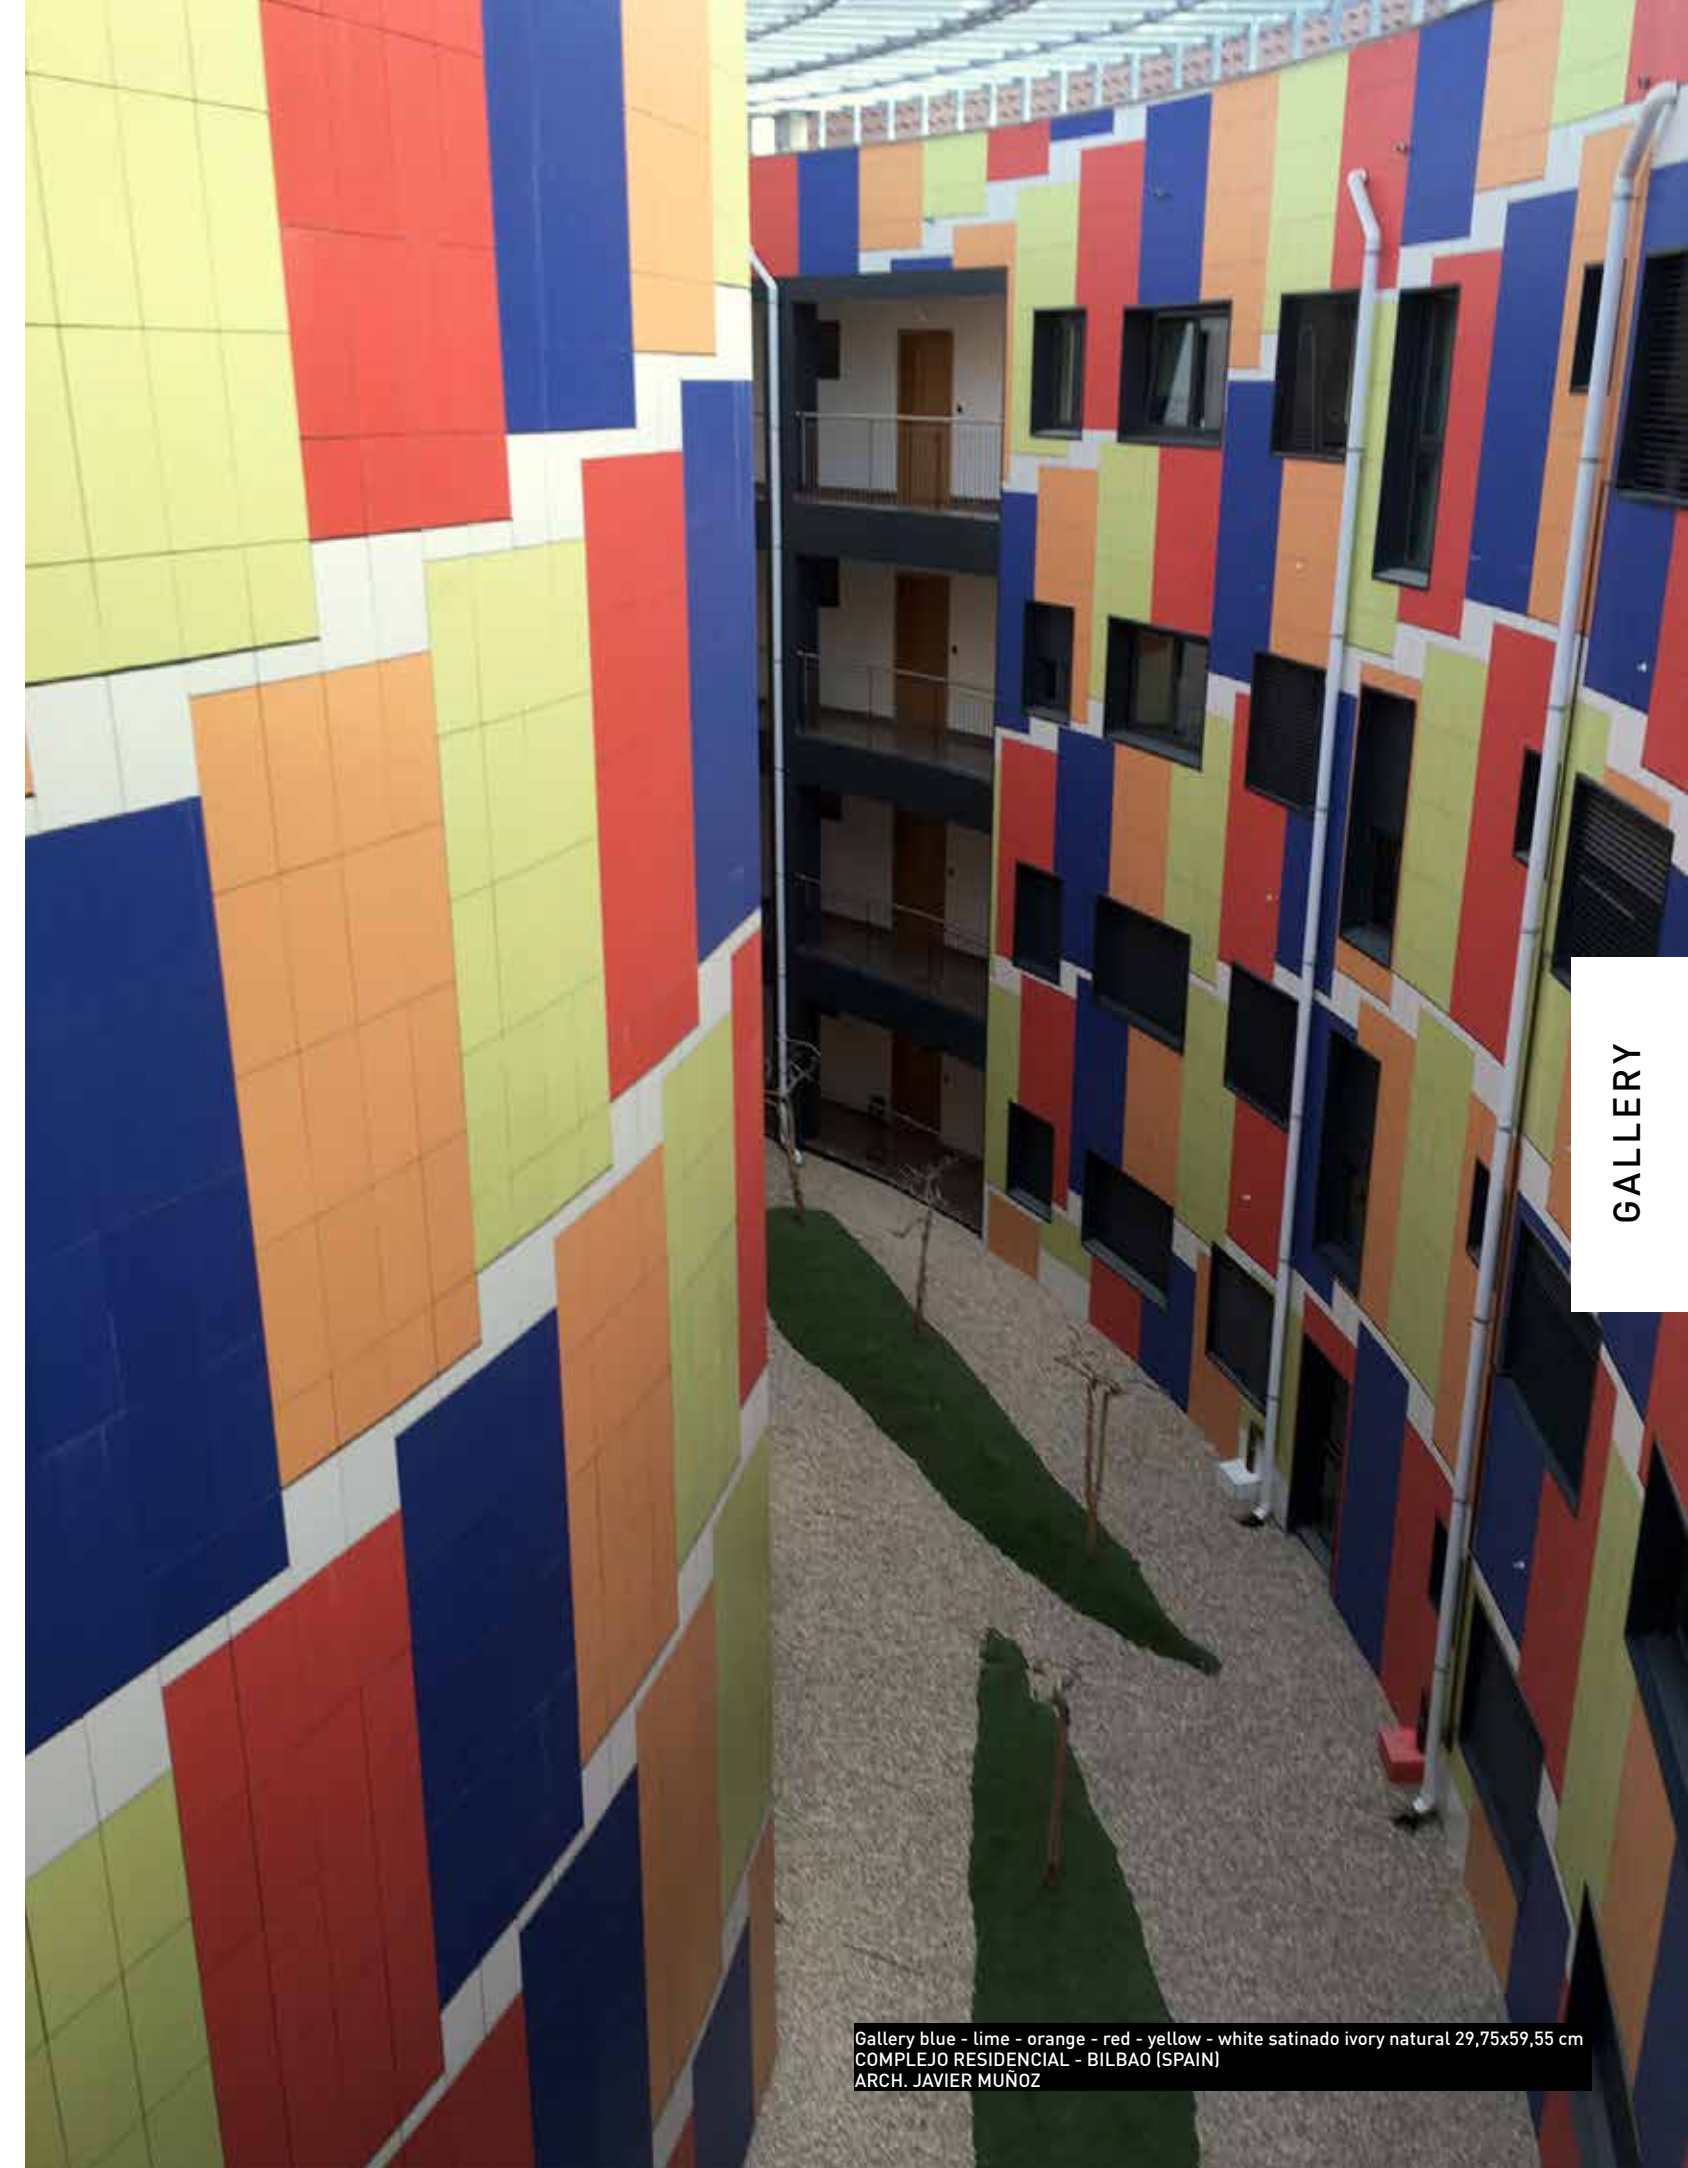

SPECIAL PIECES.PEZZI SPECIALI. PIEZAS ESPECIALES

STEPS.GRADINI.PELDAÑOS

SIMPLE		pulido satinado	
		5445	5401
	peldaño simple-30 (30x60 cm)	5445	5401
	peldaño simple-60 (30x60 cm)	5445	5401
	peldaño simple áng. (30x60 cm)	5465	5431

GRADONE		pulido satinado	
		5623	5603
	peldaño grad-30 (30x60 cm)	5623 <td>5603</td>	
	peldaño grad-60 (30x60 cm)	5623 <td>5603</td>	
	peldaño grad. áng. (30x60 cm)	5691 <td>5667</td>	

* recommended only for walls

GALLERY

Gallery blue - lime - orange - red - yellow - white satinado ivory natural 29,75x59,55 cm
COMPLEJO RESIDENCIAL - BILBAO (SPAIN)
ARCH. JAVIER MUÑOZ