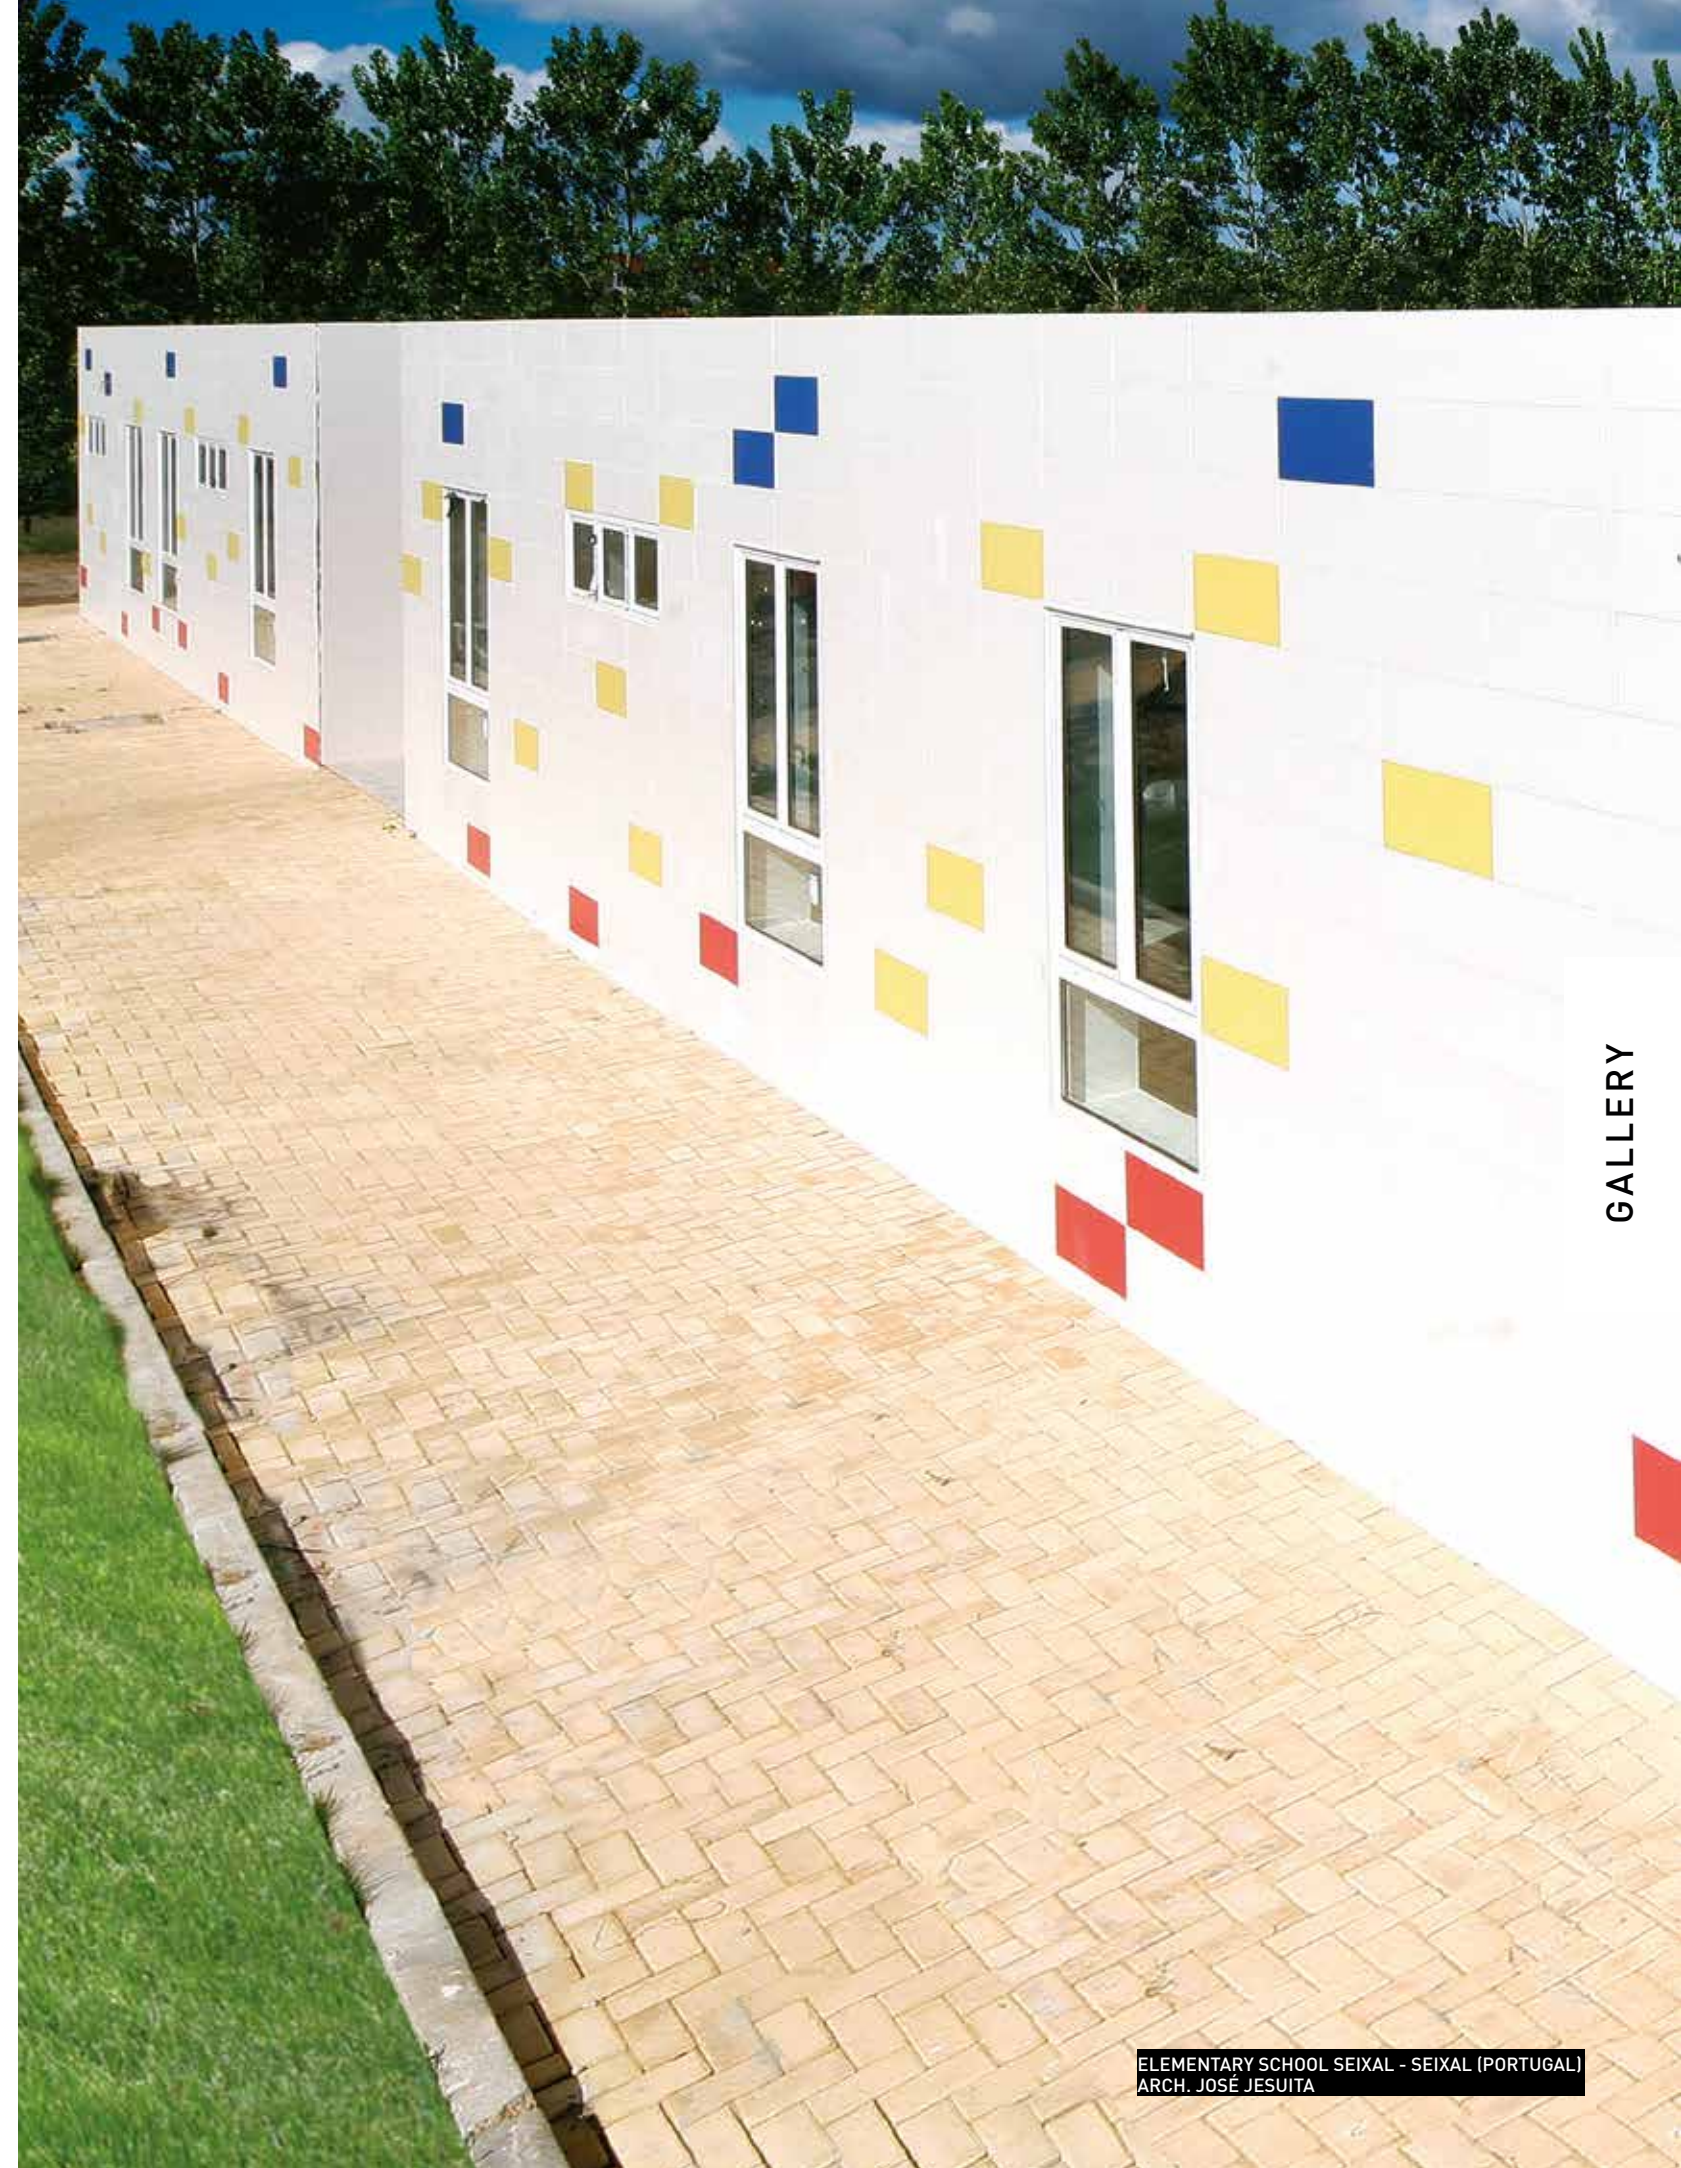

SPECIAL PIECES.PEZZI SPECIALI. PIEZAS ESPECIALES

STEPS.GRADINI.PELDAÑOS

SIMPLE	pulido satinado	
	30x60 cm	5693 5681
peldaño simple-30	30x60 cm	5693 5681
peldaño simple-60	30x60 cm	5693 5681
peldaño simple áng.	30x60 cm	5701 5687

GRADONE	pulido satinado	
	30x60 cm	5755 5749
peldaño grad-30	30x60 cm	5755 5749
peldaño grad-60	30x60 cm	5755 5749
peldaño grad. áng.	30x60 cm	5829 5815

* recommended only for walls

ELEMENTARY SCHOOL SEIXAL - SEIXAL (PORTUGAL)
ARCH. JOSÉ JESUITA

GALLERY