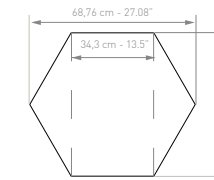

GALLERY

COLOURS

FORMATS.FORMATI.FORMATOS

60X60
59,55x59,55 cm
23.45"x23.45"

30X60
29,75x59,55 cm
11.71"x23.45"

Hexagonal
59,55x51,57 cm
23.45"x20.31"

7,5X60
7,3x59,55 cm
2.87"x23.45"

3,5X60
3,5x59,55 cm
1.38"x23.45"

7,5X7,5
7,3x7,3 cm
2.87"x2.87"

SPECIAL PIECES.PEZZI SPECIALI.PIEZAS ESPECIALES

30X60 righe
29,75x59,55 cm
11.71"x23.45"

30X60 preicisión 7,5x60
29,75x59,55 cm
11.71"x23.45"

30X60 preicisión 2,5x60
29,75x59,55 cm
11.71"x23.45"

30X60 b-insert
29,75x59,55 cm
11.71"x23.45"

Inserto
R 12,5 cm - R 5"

7,5X60 rodapié
7,5X30 rodapié
7,3x59,55 cm - 2,87x23,45
7,3x29,75 cm - 2,87x11,71

30X30 mosaico 2,5x2,5
29,75x59,75 cm
11.71"x11.71"

30X30 mosaico 2,5x10
29,75x29,75 cm
11.71"x11.71"

THICKNESS.SPESSORE.ESPEORES

1,01 cm / 0.35" - 0.40" approx.

0,90 - 1,00 cm / 0.35" - 0.39" approx.

Hexagonal / 60x60cm FORMATS

30x60cm FORMAT

COLOURS COLORI COLORES

White

Yellow