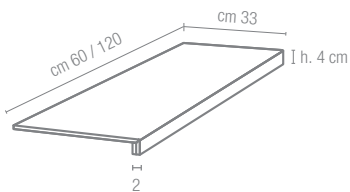

## PEZZI SPECIALI TRIMS ACCESSOIRES FORMSTÜCKE

**Battiscopa Bullnose**  
**Plinthe à bord arrondi**  
**Stehsockel**  
cm 9x60 - 3<sup>1</sup>/<sub>2</sub>"x23<sup>5</sup>/<sub>8</sub>"  
cm 9x90 - 3<sup>1</sup>/<sub>2</sub>"x35<sup>3</sup>/<sub>8</sub>"

**Gradino Step tread**  
**Nez de marche Stufenplatte**  
cm 30x60 - 11<sup>3</sup>/<sub>4</sub>"x23<sup>5</sup>/<sub>8</sub>"  
cm 30x120 - 11<sup>3</sup>/<sub>4</sub>"x47<sup>1</sup>/<sub>4</sub>"

**Tozzetto Insert**  
**Caboçon Einleger**  
cm 10x10 - 4"x4"

**Gradone (assemblato)\***  
cm 60x33 - 23<sup>5</sup>/<sub>8</sub>"x13"  
cm 120x33 - 47<sup>1</sup>/<sub>4</sub>"x13"

**Angolare (assemblato)\***  
cm 60x33 - 23<sup>5</sup>/<sub>8</sub>"x13"  
cm 120x33 - 47<sup>1</sup>/<sub>4</sub>"x13"