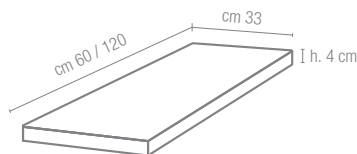

**Gradino Step tread**  
**Nez de marche Stufenplatte**  
cm 30x60 - 11<sup>3</sup>/<sub>4</sub>"x23<sup>5</sup>/<sub>8</sub>"  
cm 30x120 - 11<sup>3</sup>/<sub>4</sub>"x47<sup>1</sup>/<sub>4</sub>"

**Tozzetto Insert**  
**Caboçon Einleger**  
cm 10x10 - 4"x4"

**Gradone (assemblato)\***  
cm 60x33 - 23<sup>5</sup>/<sub>8</sub>"x13"  
cm 120x33 - 47<sup>1</sup>/<sub>4</sub>"x13"

**Angolare (assemblato)\***  
cm 60x33 - 23<sup>5</sup>/<sub>8</sub>"x13"  
cm 120x33 - 47<sup>1</sup>/<sub>4</sub>"x13"