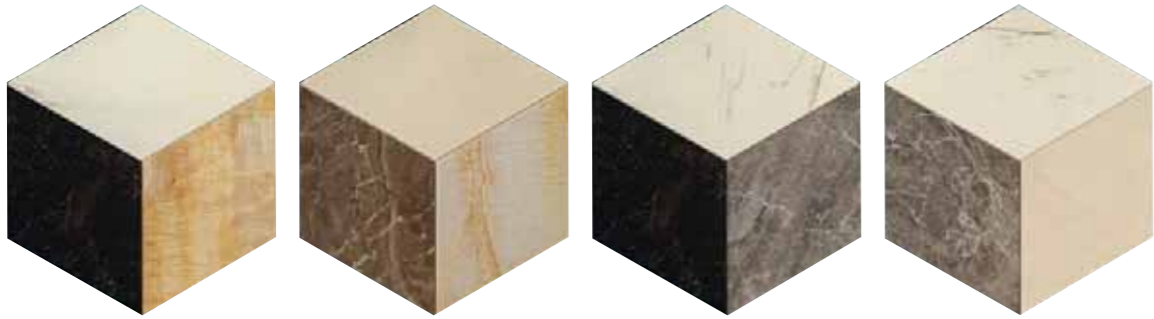

MARBLE

58,5x117,5 23"x46"	58,5x58,5 23"x23"	19,5x117,5 7 1/2"x46"	19,5x58,5 7 1/2"x23"	2,7x2,7 1 1/8"x1 1/8"

PAVIMENTI
FLOOR TILES
SOLS
BODEN
PAVIMENTOS
ПОЛЫ
地磚

RIVESTIMENTI
WALL TILES
FAIENCE
WAND
REVESTIMIENTOS
ОБЛАЧКОВА
墙砖

RETTIFICATO
RECTIFIED
RECTIFIE
REKTIFIZIERT
RECTIFICADO
РЕКТИФИЦИРОВАННЫЙ
磨边砖

6 COLORI
COULEURS
FARBEN
COLORES
ЦВЕТА
颜色

1 SUPERFICIE
SURFACE
SURFACE
OBERFLACHE
SUPERFICIE
ПОВЕРХНОСТЬ
表面

10,5MM
≠

SPESORE
THICKNESS
EPAISSEUR
STARKE
GRUESO
ТОЛЩИНА
厚度

GRES FINE PORCELLANATO
SMALTATO

FLOOR MOSAICS

T3 39x45

240460 NERO/ORO/BIANCO 240461 MARRONE/ORO/BEIGE 240462 NERO/GRIGIO/BIANCO 240463 GRIGIO/BEIGE/BIANCO

CHESTERFIELD NAT/LAP 29,1x29,1