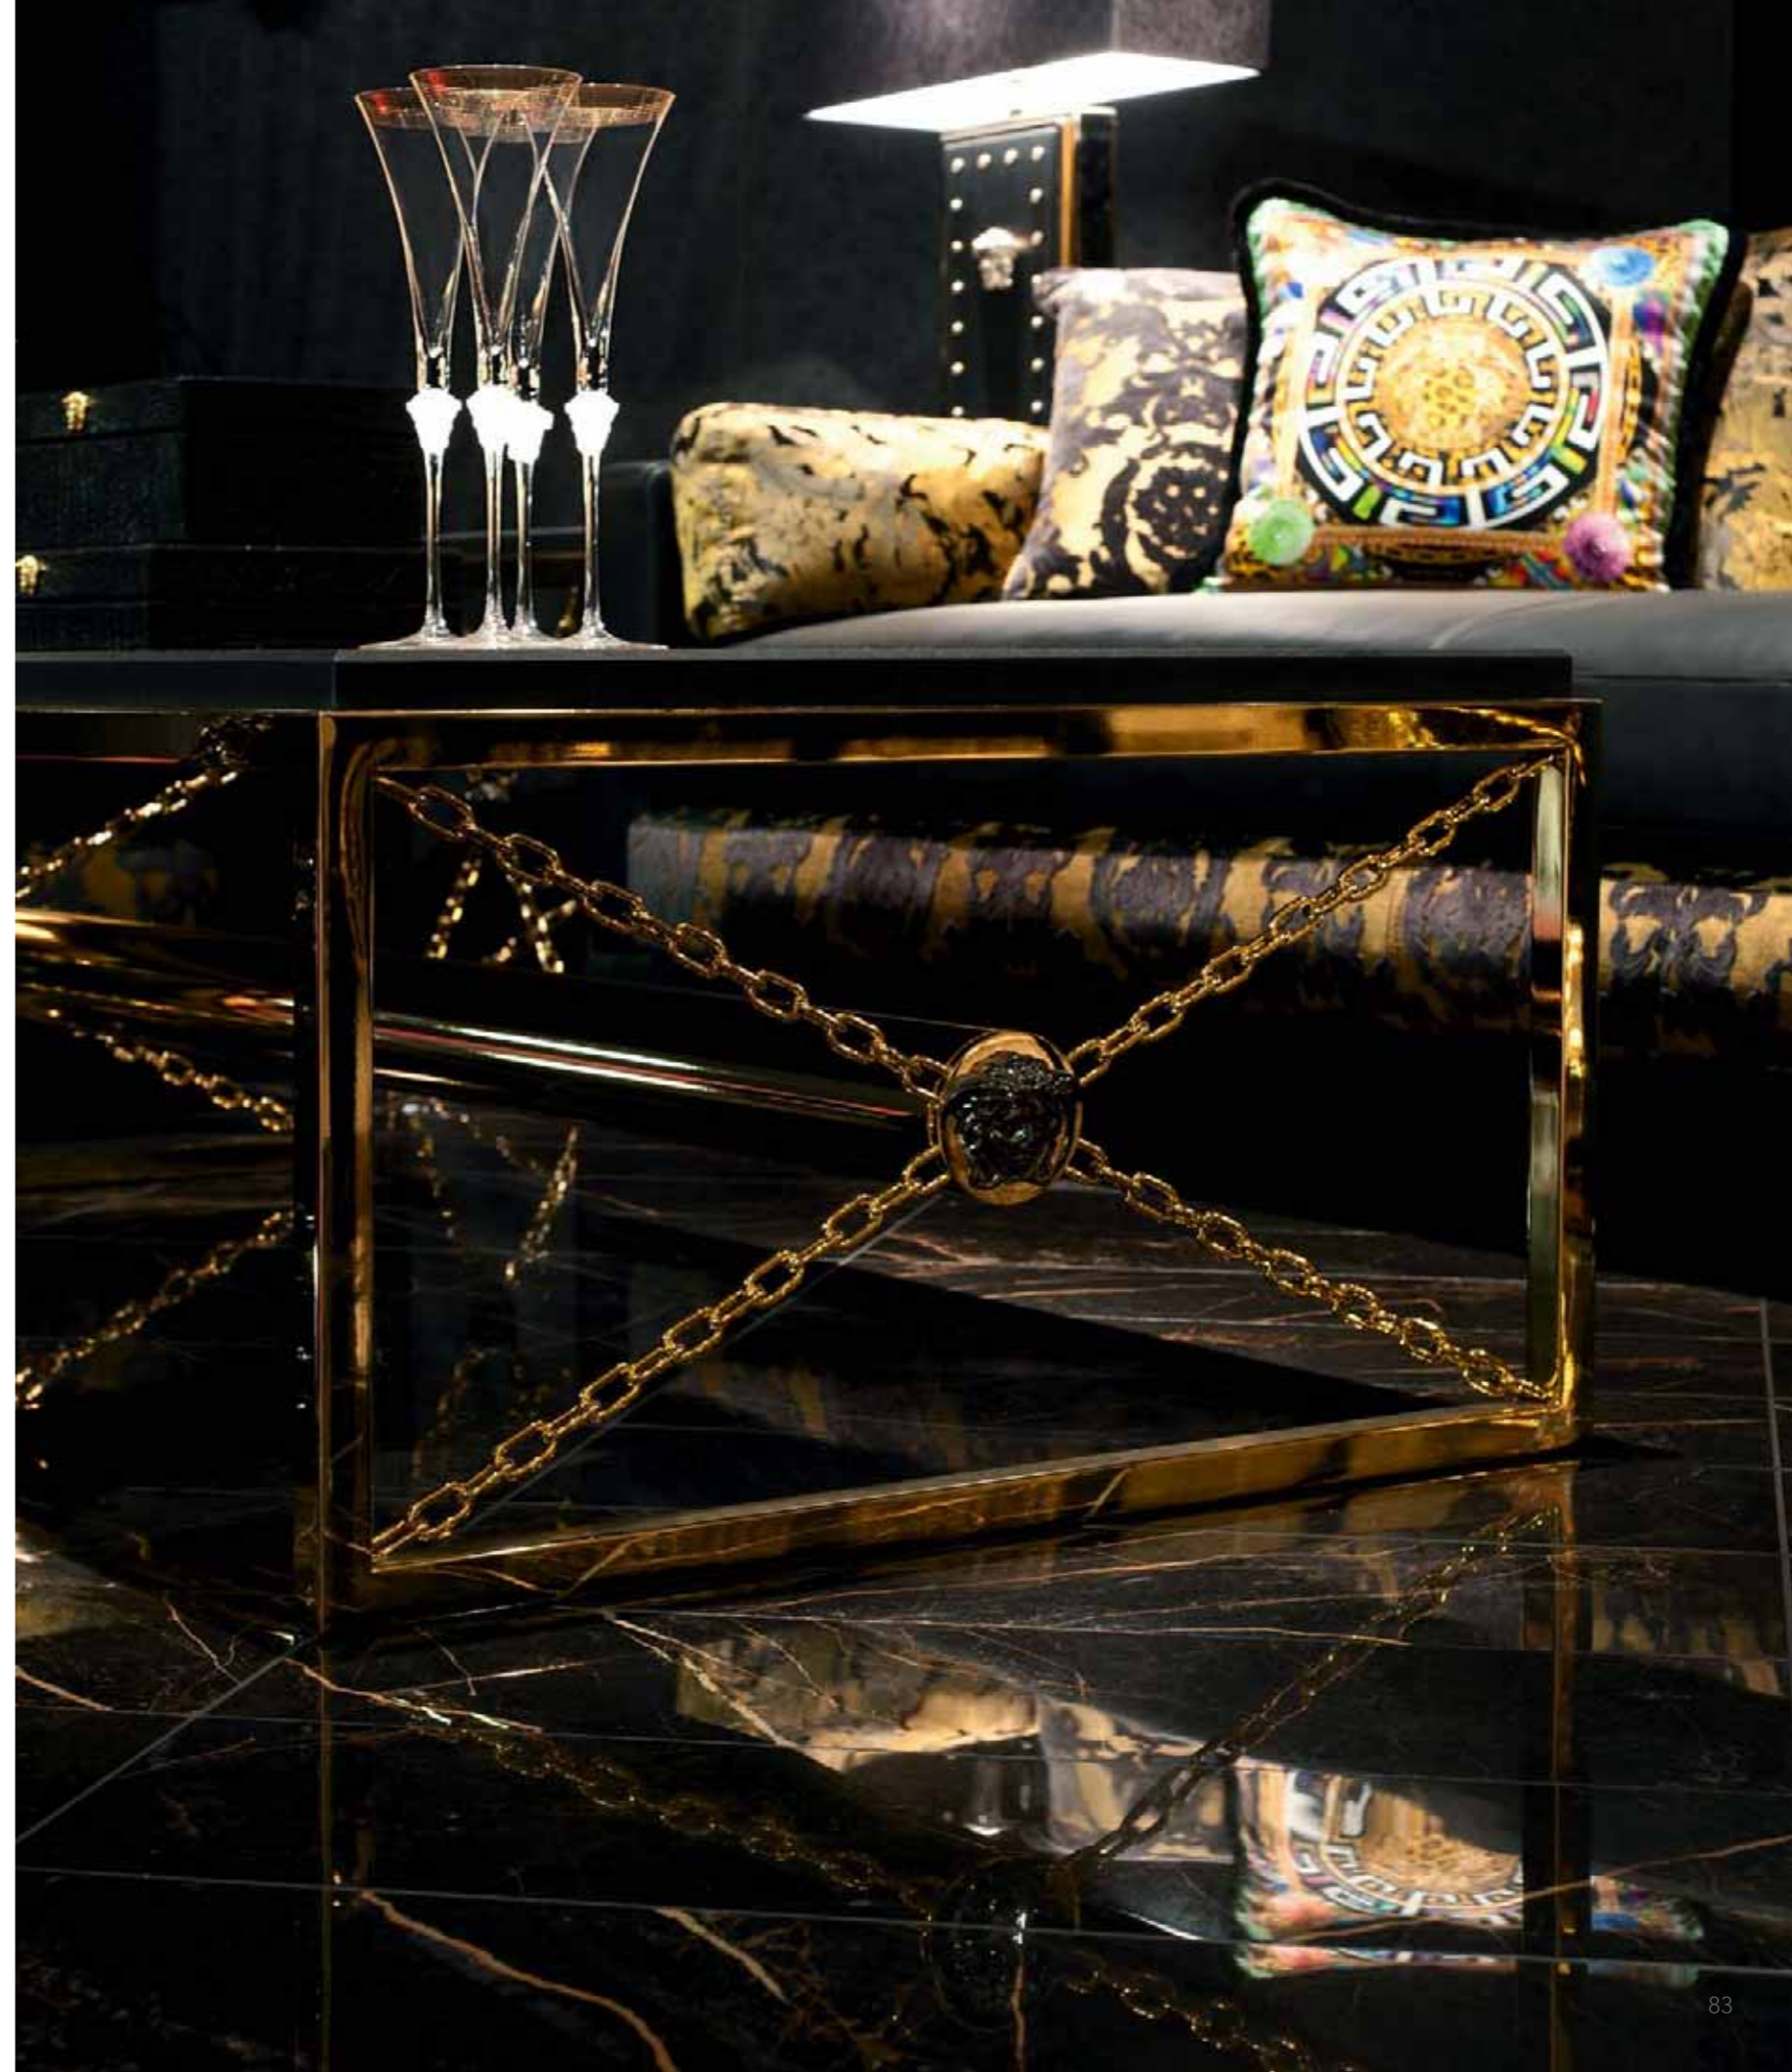

~ MARBLE ~

~ COMPOSIZIONE DEL LUSO ~

Luxury composition - Composition du luxe - Die Luxus Komposition

La composición del lujo - Состав роскоши - 奢华的构成