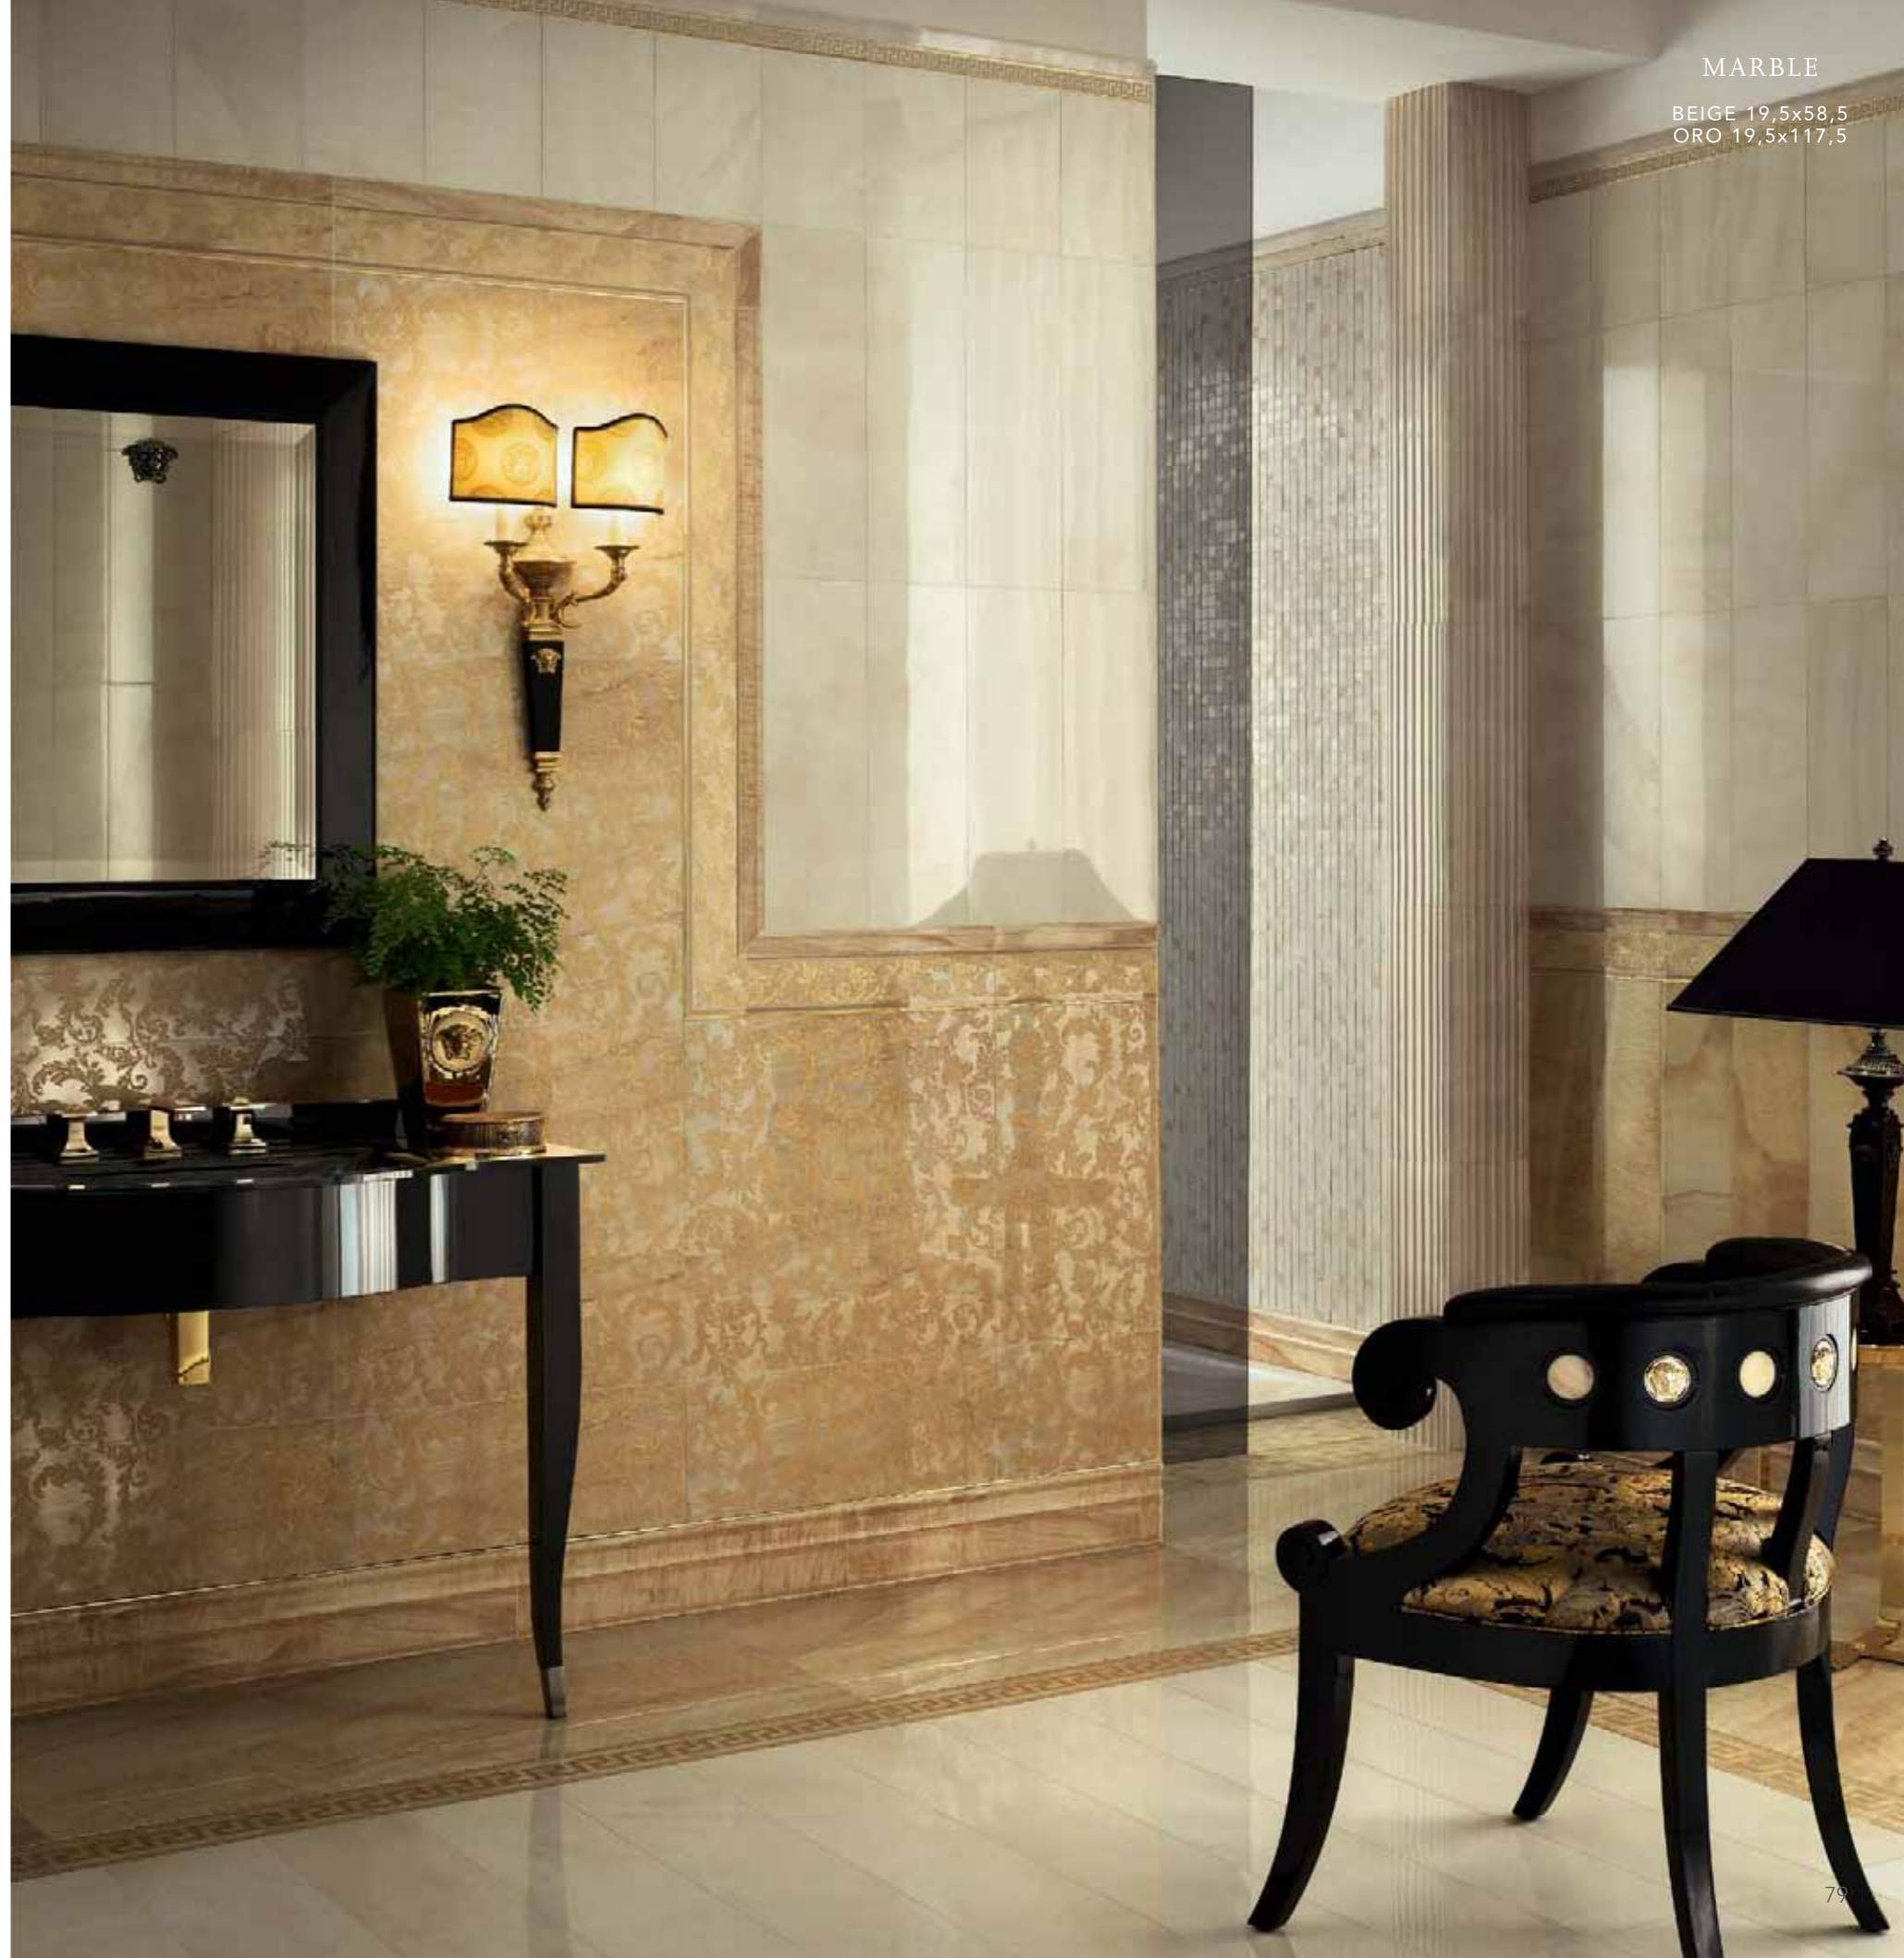

MARBLE

BEIGE 19,5x58,5
ORO 19,5x117,5