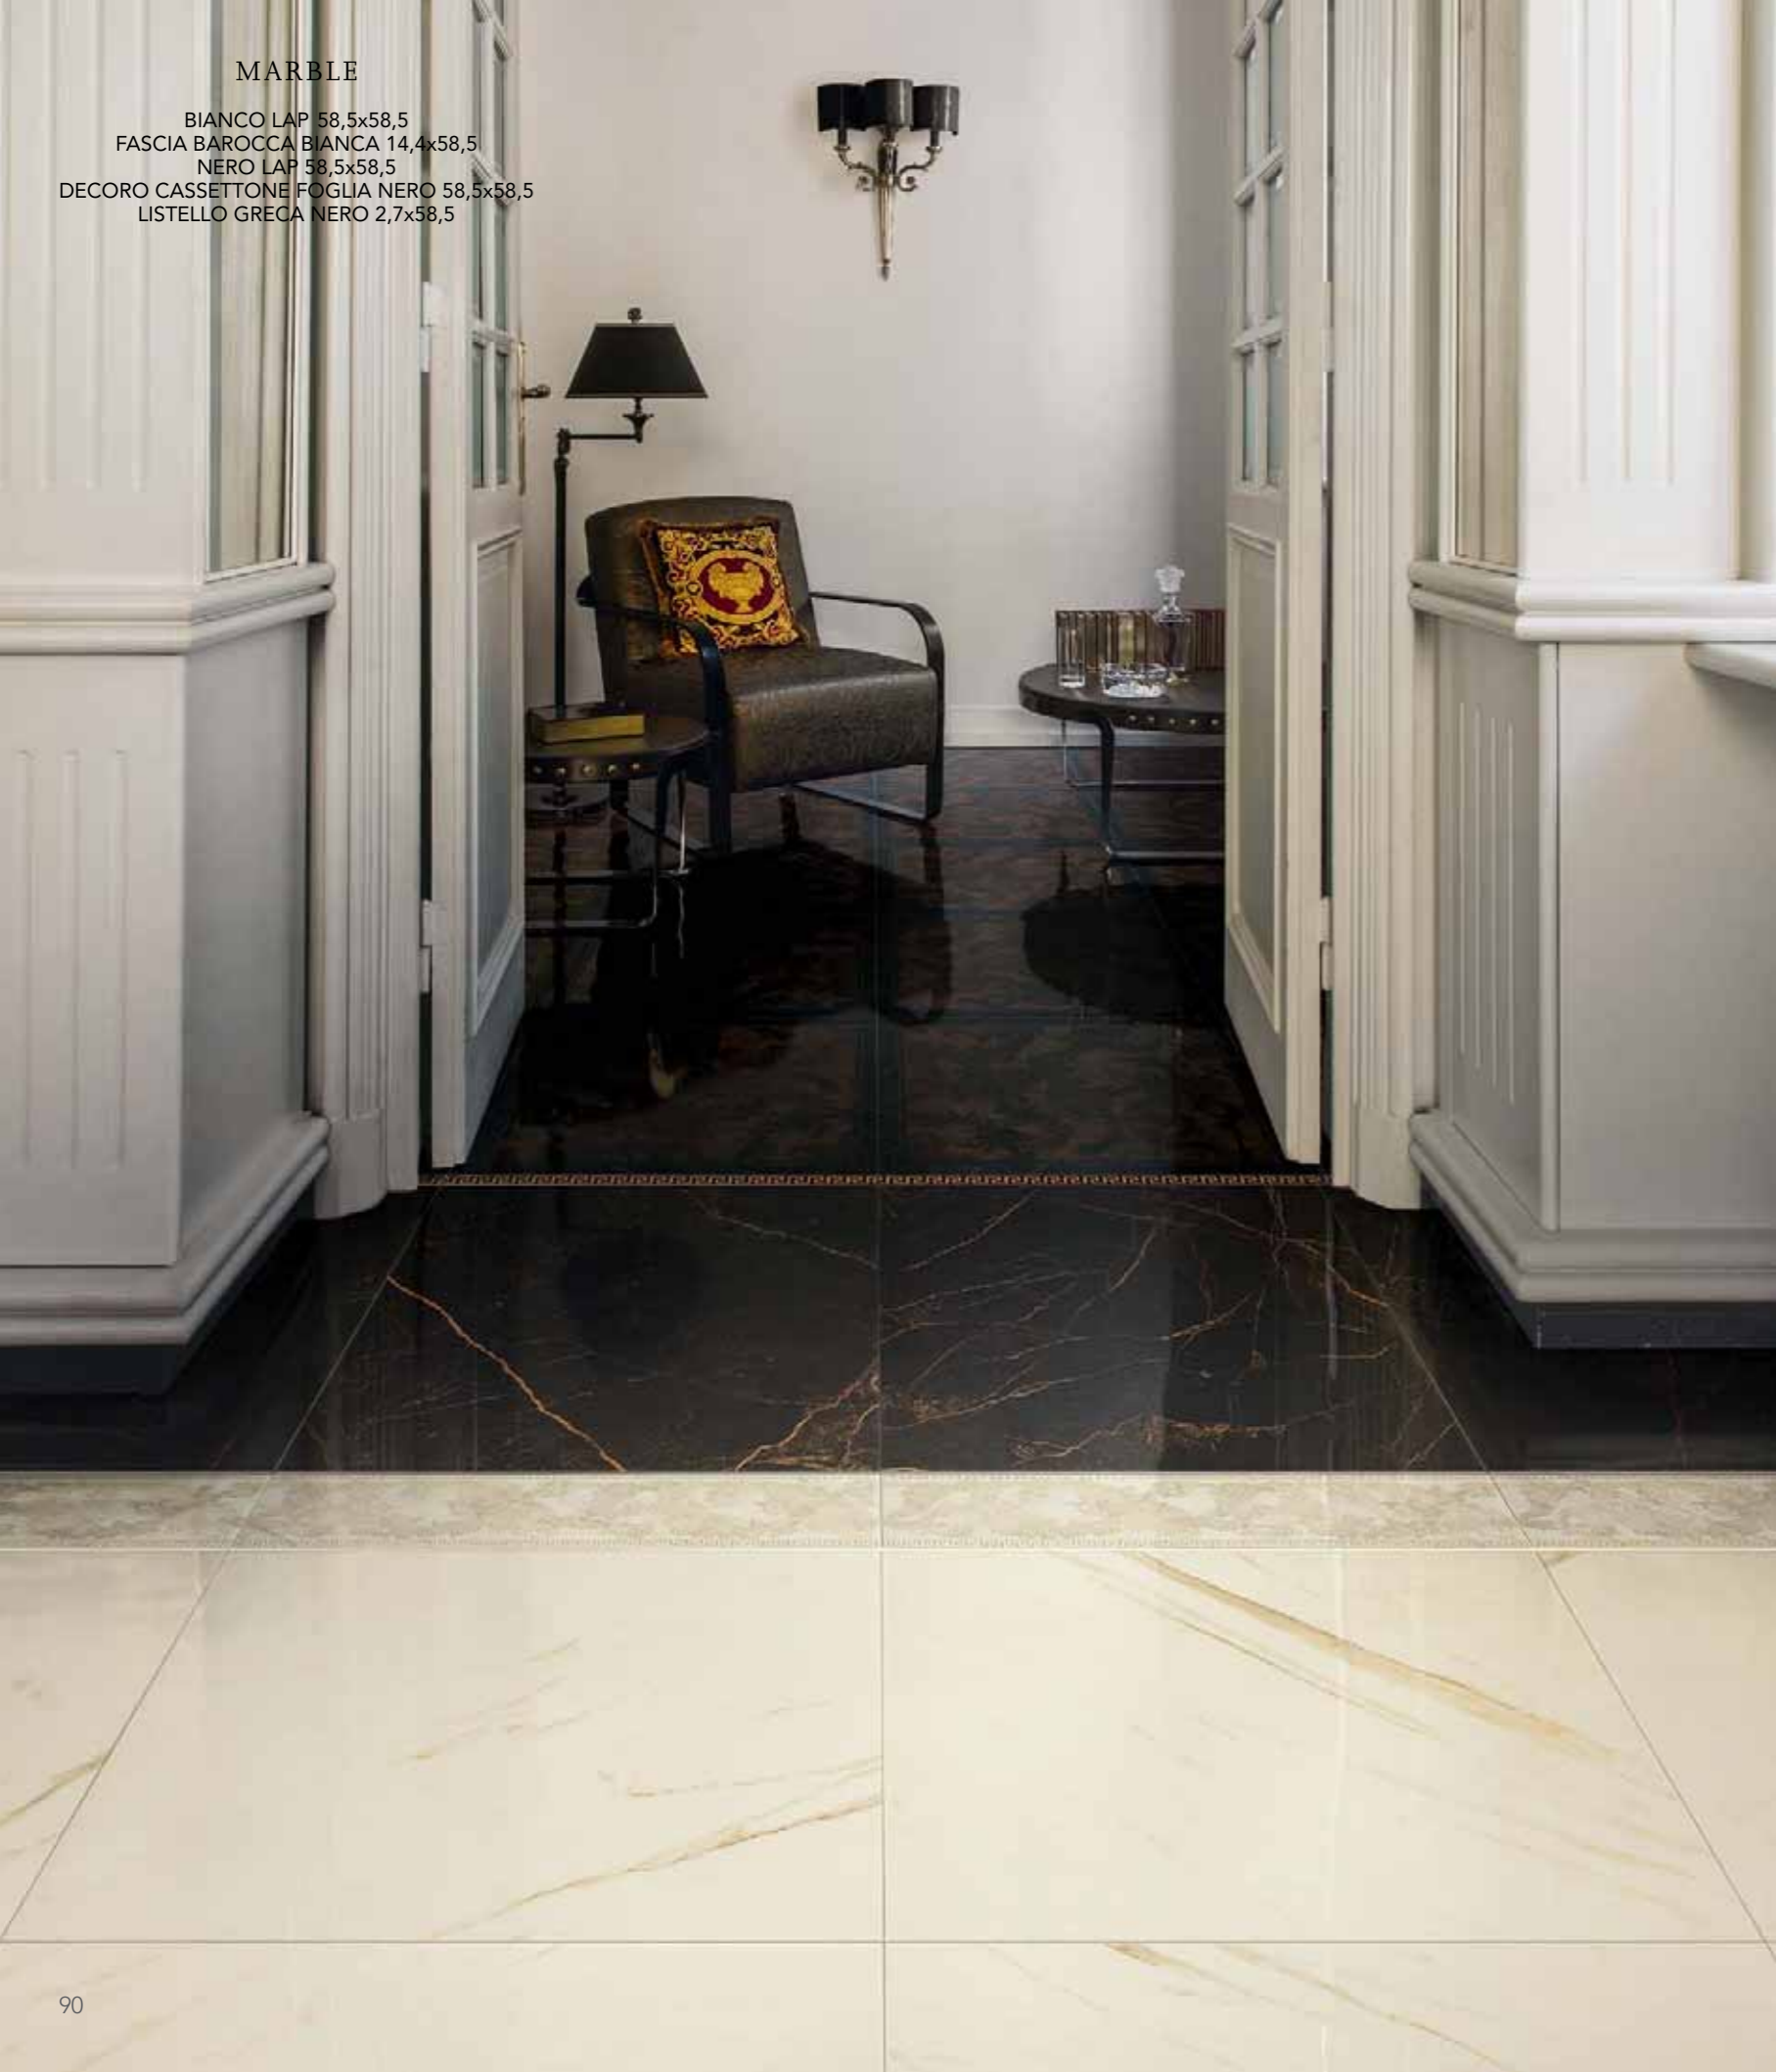

MARBLE

BIANCO LAP 58,5x58,5
FASCIA BAROCCA BIANCA 14,4x58,5
NERO LAP 58,5x58,5
DECORO CASSETTONE FOGLIA NERO 58,5x58,5
LISTELLO GRECA NERO 2,7x58,5

~ MARBLE ~

~ DETTAGLIO ~

In detail - En détail - Im Detail - En detalle - Детально - 细节