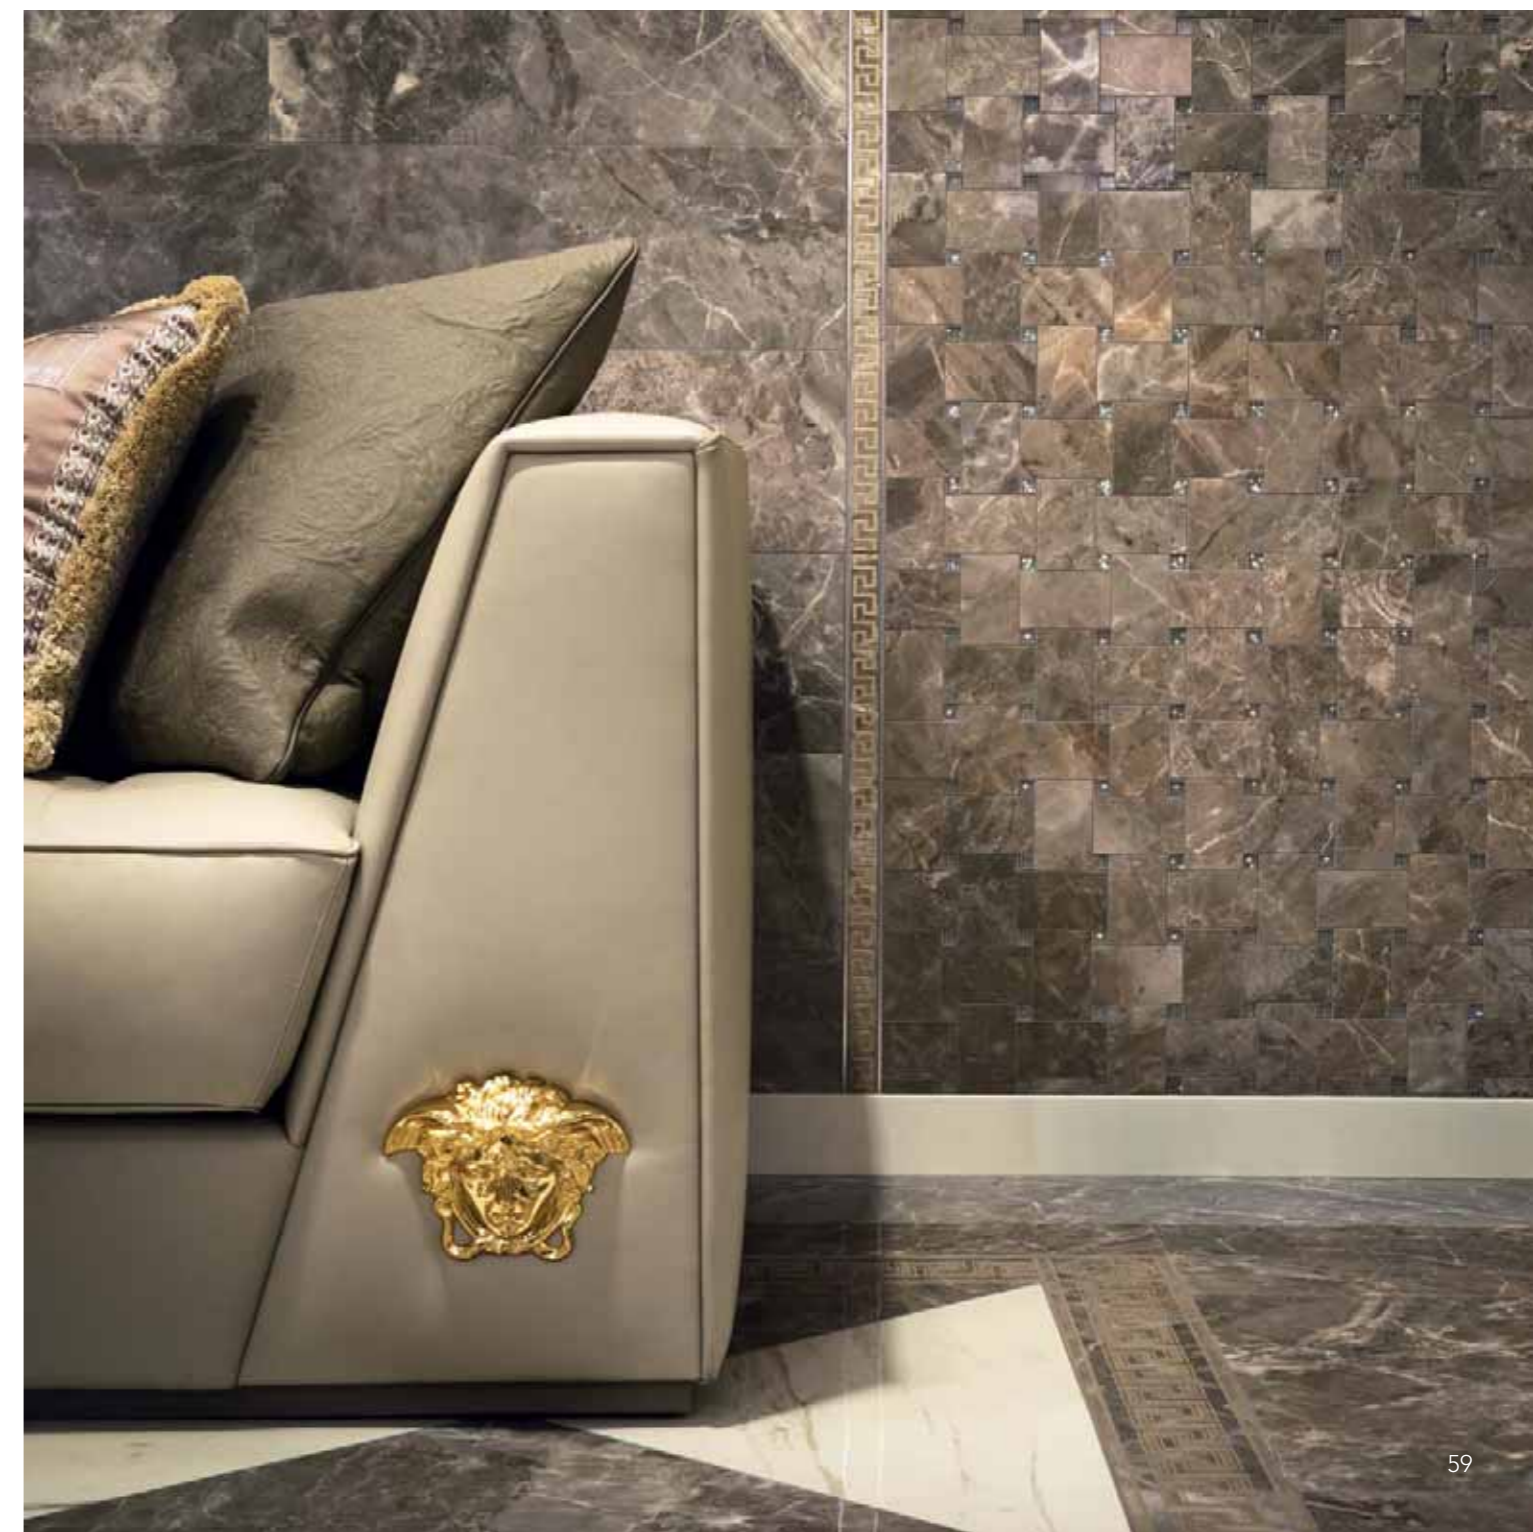

MARBLE

RIVESTIMENTO
GRIGIO 19,5x117,5
FASCIA GRECA GRIGIA 2,7x58,5
PROFILO ACCIAIO 0,5x80
MOSAICO INTRECCIO SWAROVSKI 29,1x29,1

PAVIMENTO
GRIGIO 58,5x58,5
BIANCO 58,5x58,5
FASCIA GRECA GRIGIA 11,5x58,5
TOZZETTO MEDUSA GRIGIO 11,5x11,5