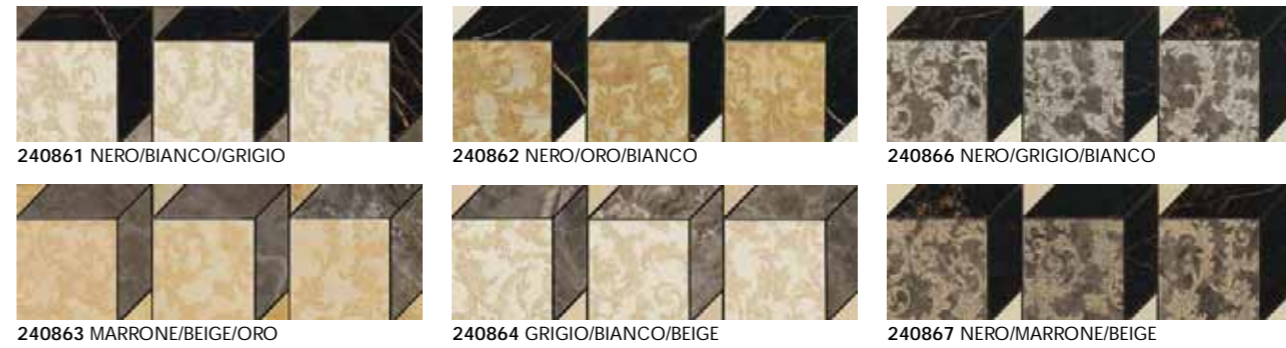

240851 NERO/BIANCO/GRIGIO 240852 NERO/ORO/BIANCO 240856 NERO/GRIGIO/BIANCO 240853 MARRONE/BEIGE/ORO 240854 GRIGIO/BIANCO/BEIGE 240857 NERO/MARRONE/BEIGE

T3 3D 17x29,1