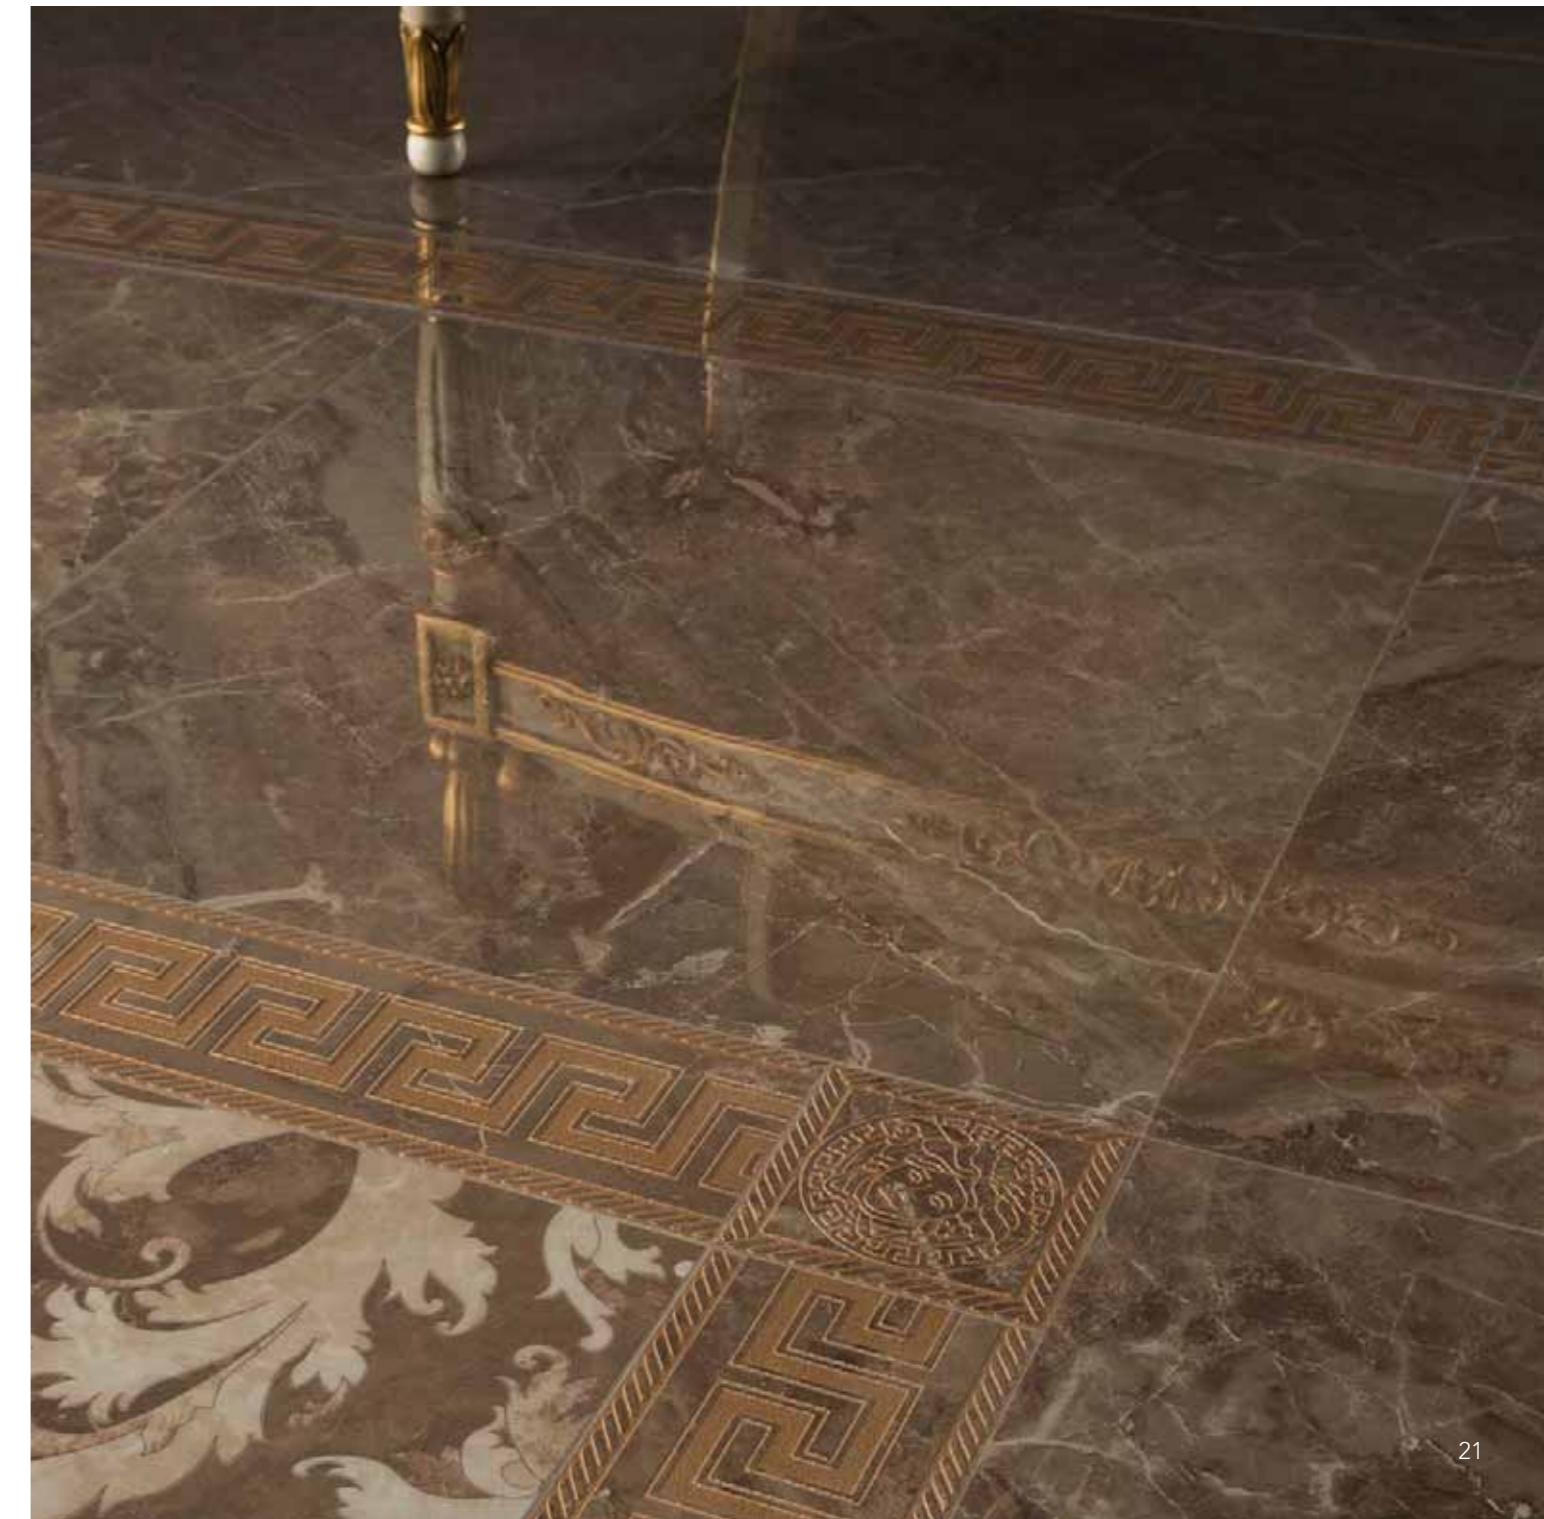

MARBLE

MARRONE LAP 58,5x58,5
FASCIA GRECA MARRONE 11,5x58,5

MARBLE

MARRONE LAP 58,5x58,5
ROSONE MEDUSA MARRONE 117,2x117,2
FASCIA GRECA MARRONE 11,5x58,5