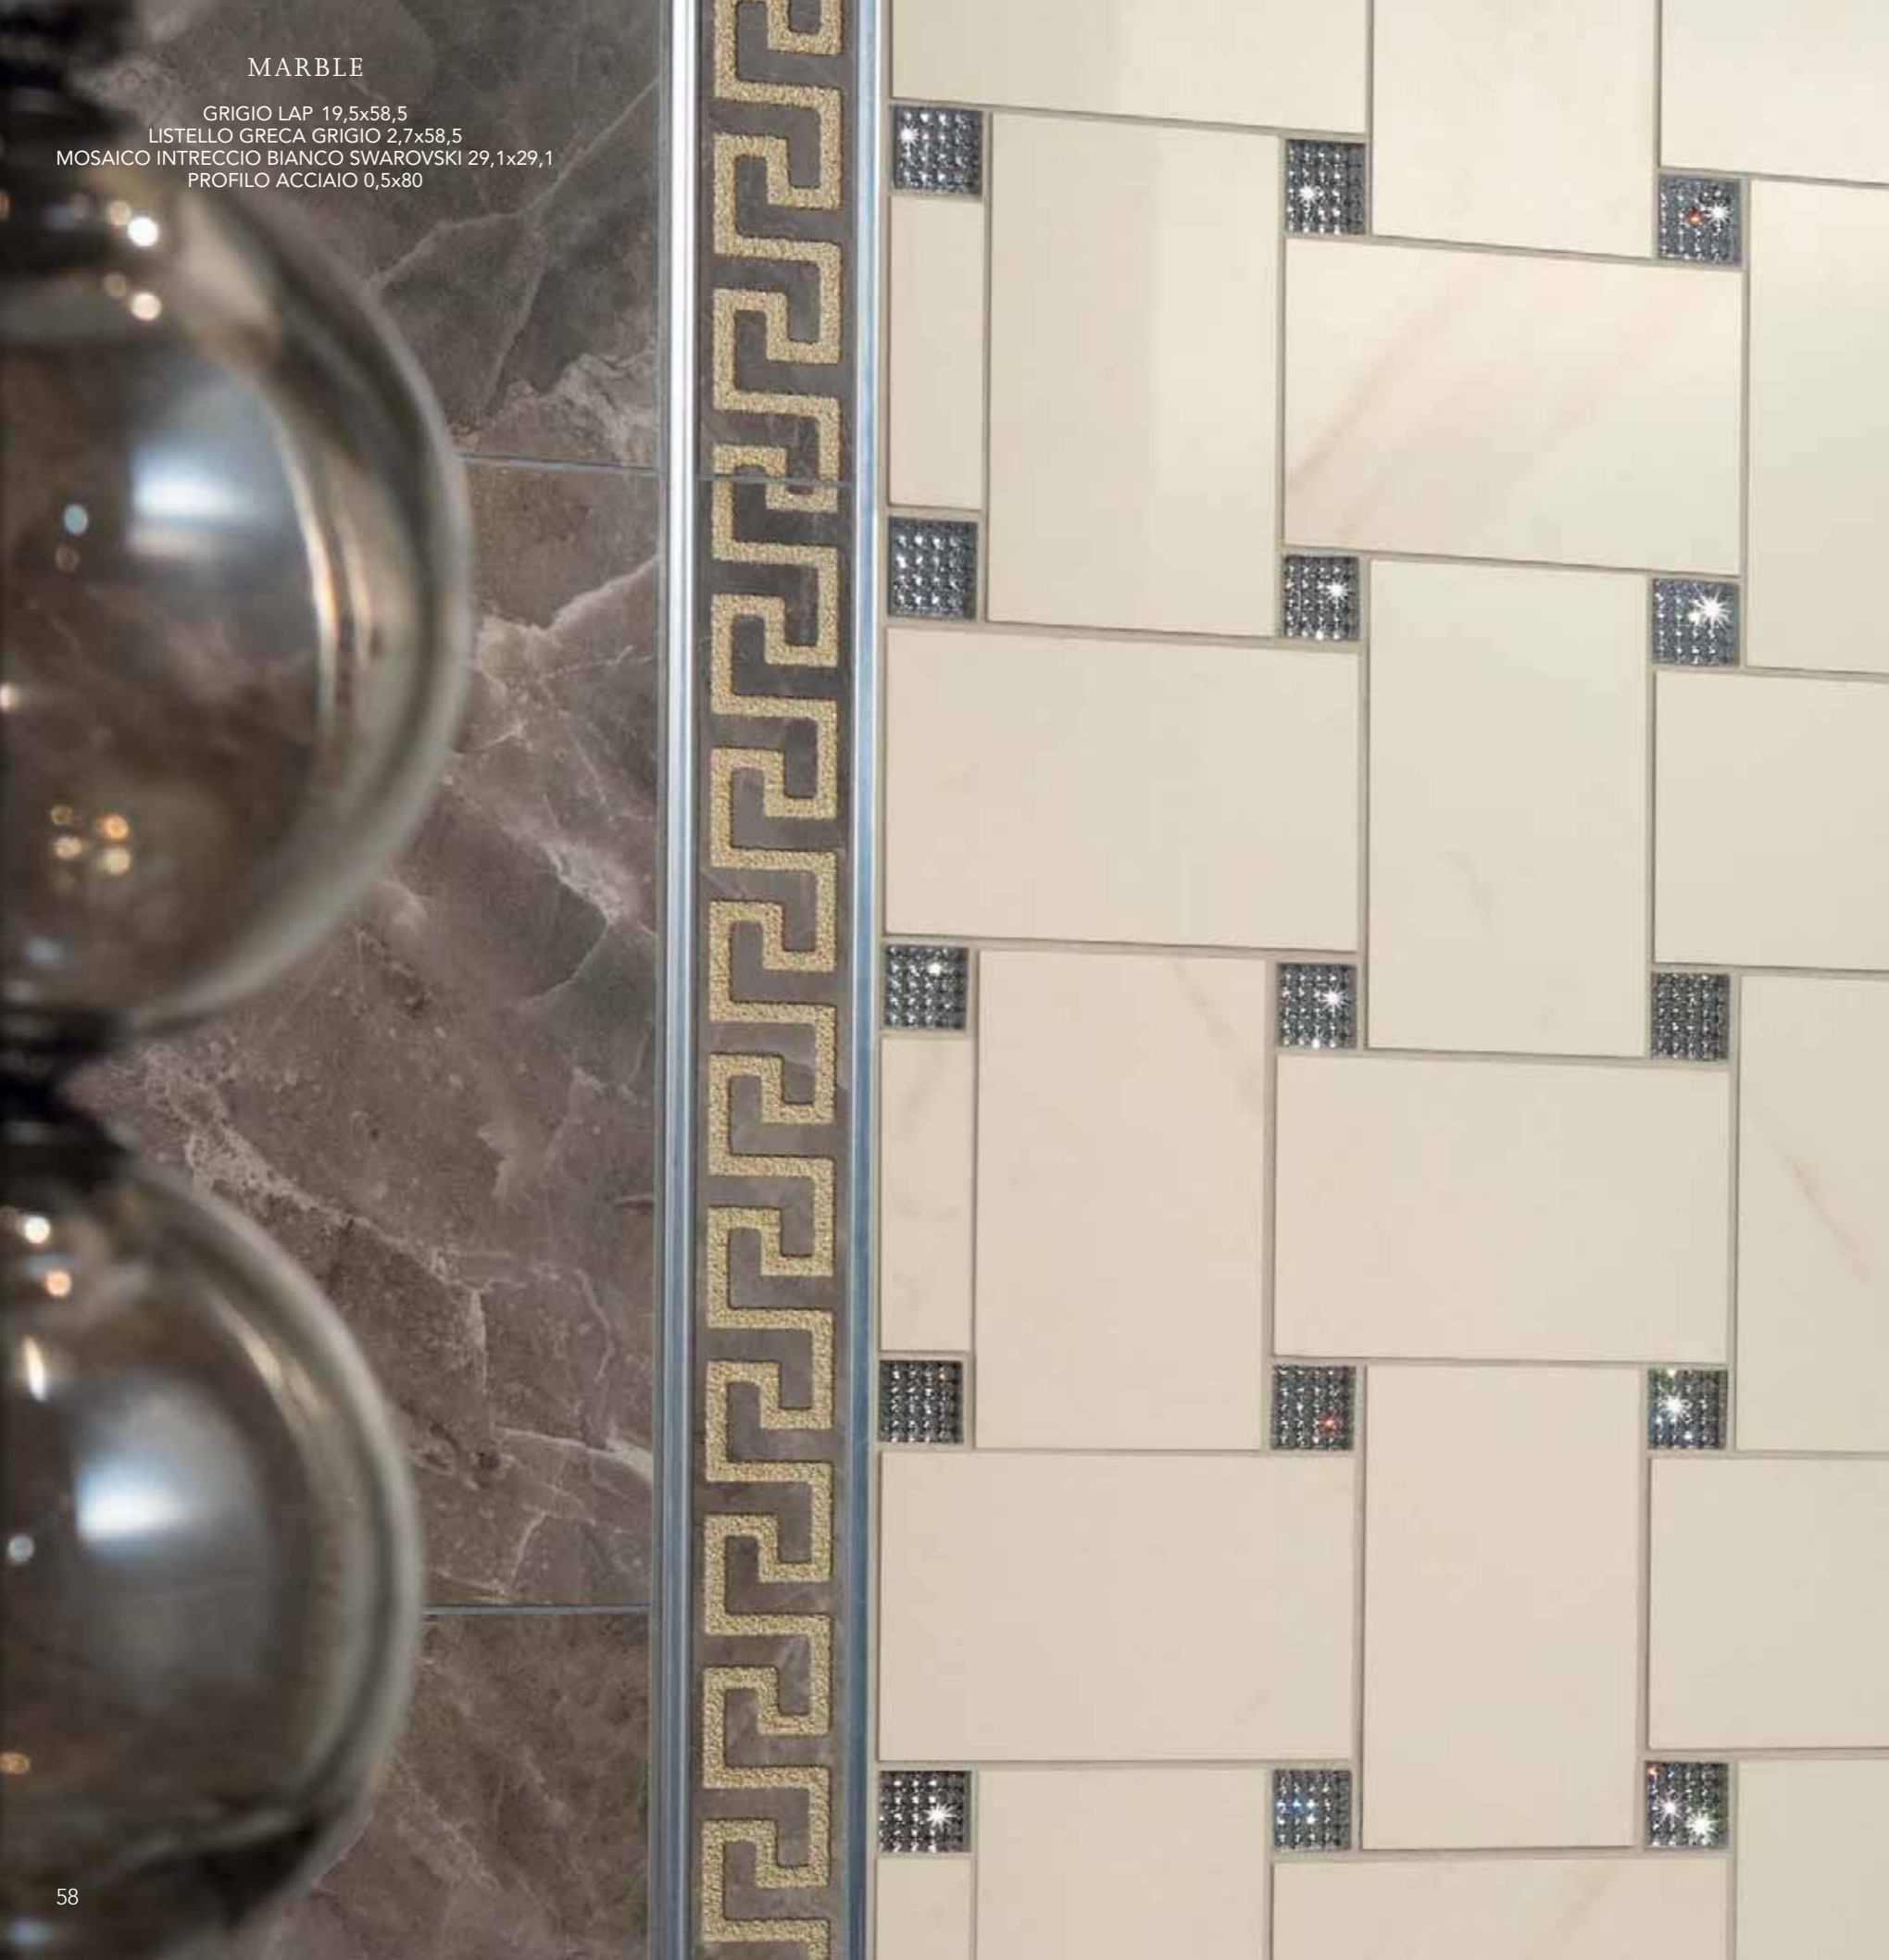

MARBLE

GRIGIO LAP 19,5x58,5
LISTELLO GRECA GRIGIO 2,7x58,5
MOSAICO INTRECCIO BIANCO SWAROVSKI 29,1x29,1
PROFILO ACCIAIO 0,5x80