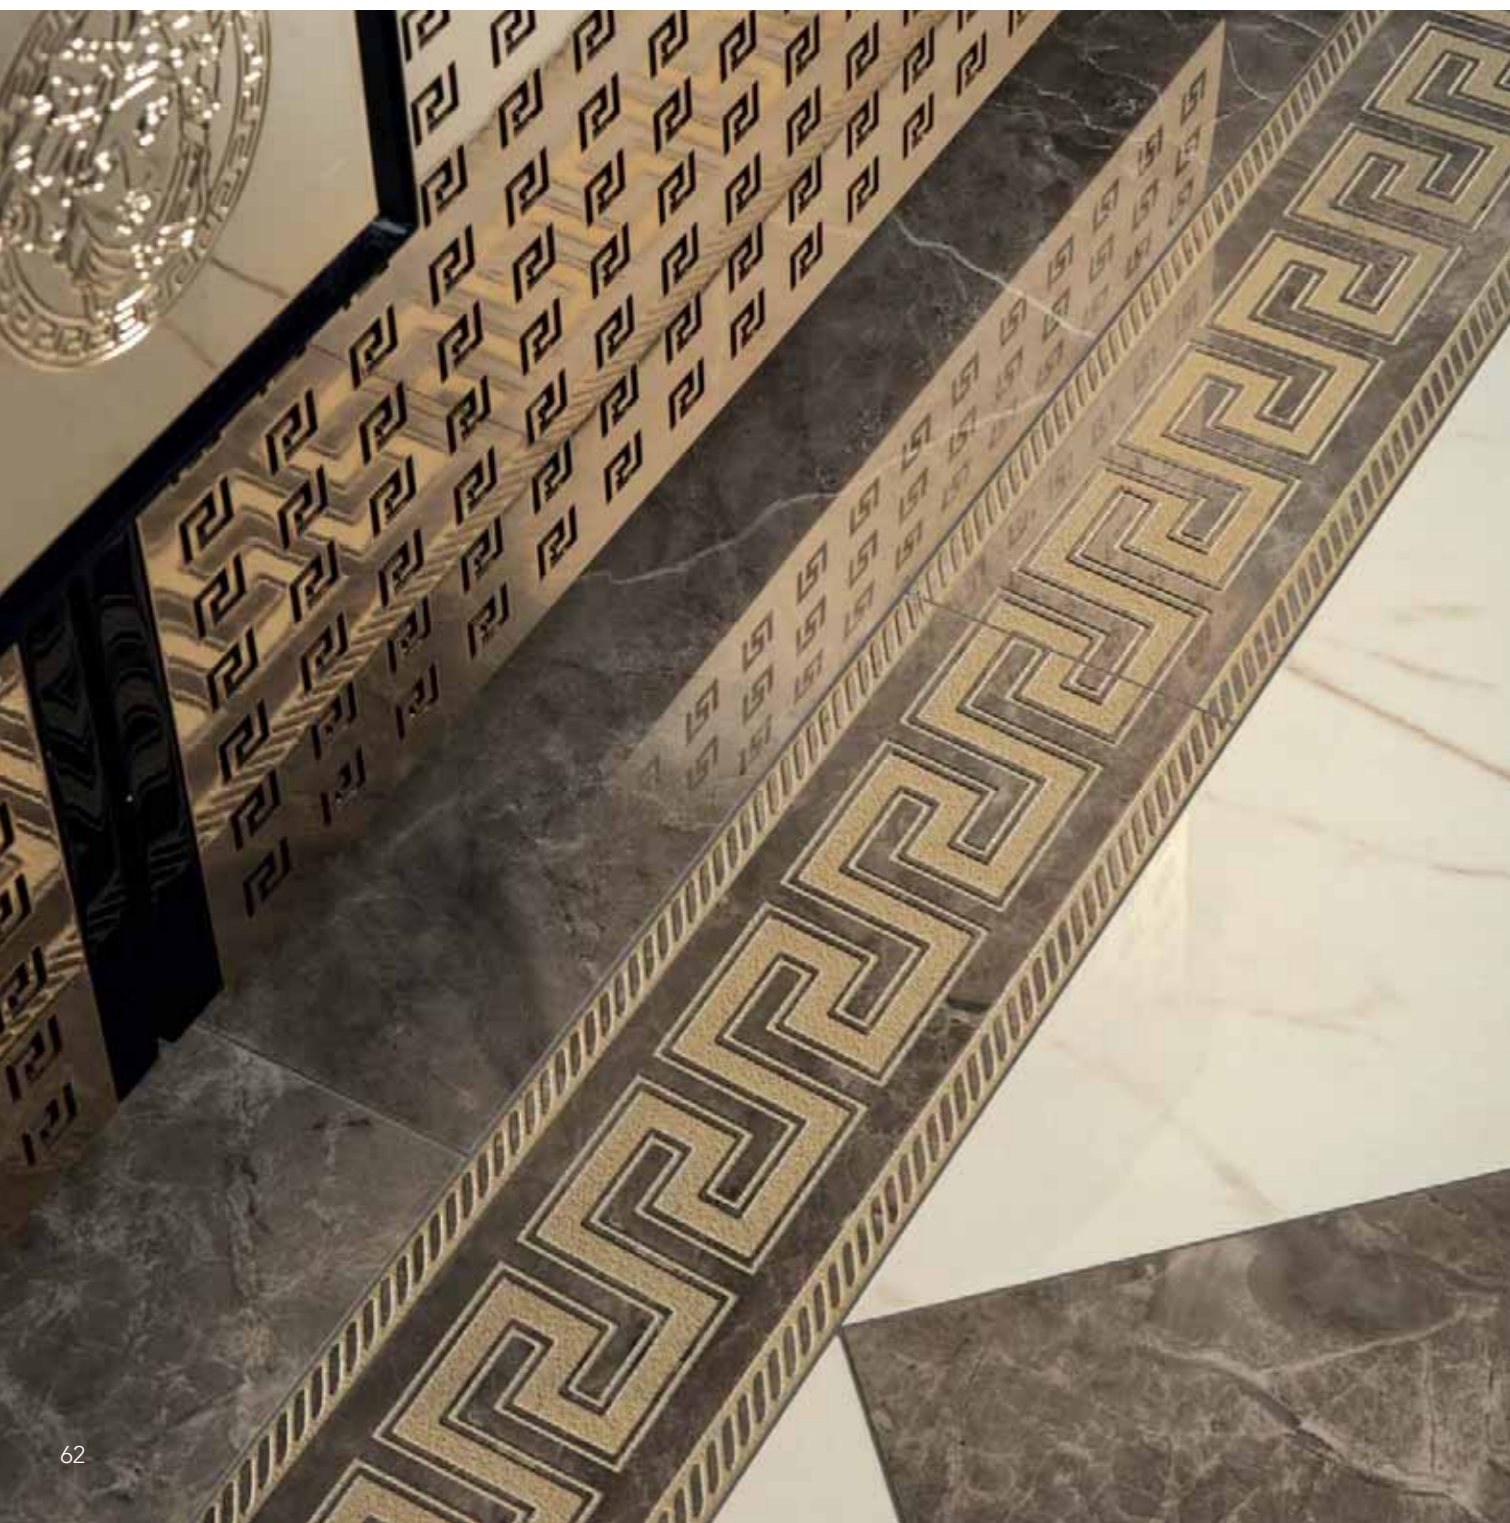

MARBLE

GRIGIO LAP 19,5x58,5
LISTELLO GRECA GRIGIO 2,7x58,5
MOSAICO INTRECCIO GRIGIO/BIANCO 29,1x29,1
PROFILO ACCIAIO 0,5x80

LA MATERIA PURA DIVENTA DECORAZIONE PREZIOSA

Lo spirito raffinato e classico di Versace Ceramics trova una nuova affascinante interpretazione nella linea Marble, una collezione di pavimenti e rivestimenti di pregio assoluto e senza tempo. La lucentezza della superficie e l'inconfondibile stile Versace in lastre, mosaici, fasce e decori di pura materia ceramica, lavorata e rifinita dal Gruppo Gardenia Orchidea con maestria artigianale e tecnologie innovative.