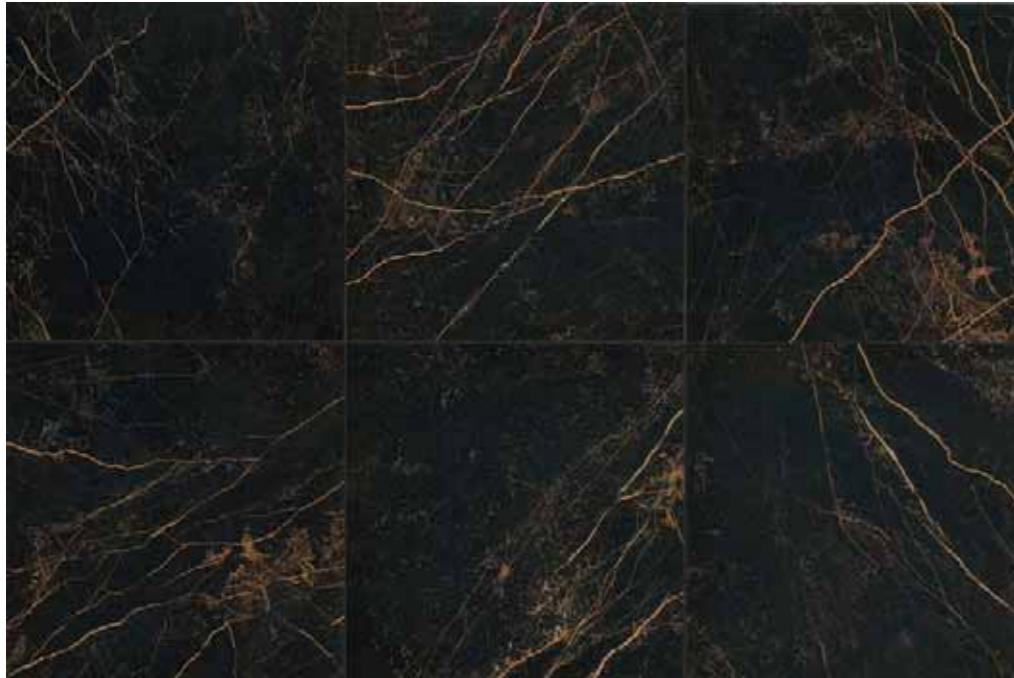

1 SUPERFICIE
SURFACE
SURFACE
OBERFLACHE
SUPERFICIE
ПОВЕРХНОСТЬ
表面

10,5MM
≠

SPESORE
THICKNESS
EPAISSEUR
STARKE
GRUESO
ТОЛЩИНА
厚度

GRES FINE PORCELLANATO
SMALTATO

NERO

LAPPATO

240063 58,5x117,5 240013 58,5x58,5 240093 2,7x58,5 ISO 2 V4
240053 19,5x117,5 240033 19,5x58,5 240113 2,7x2,7