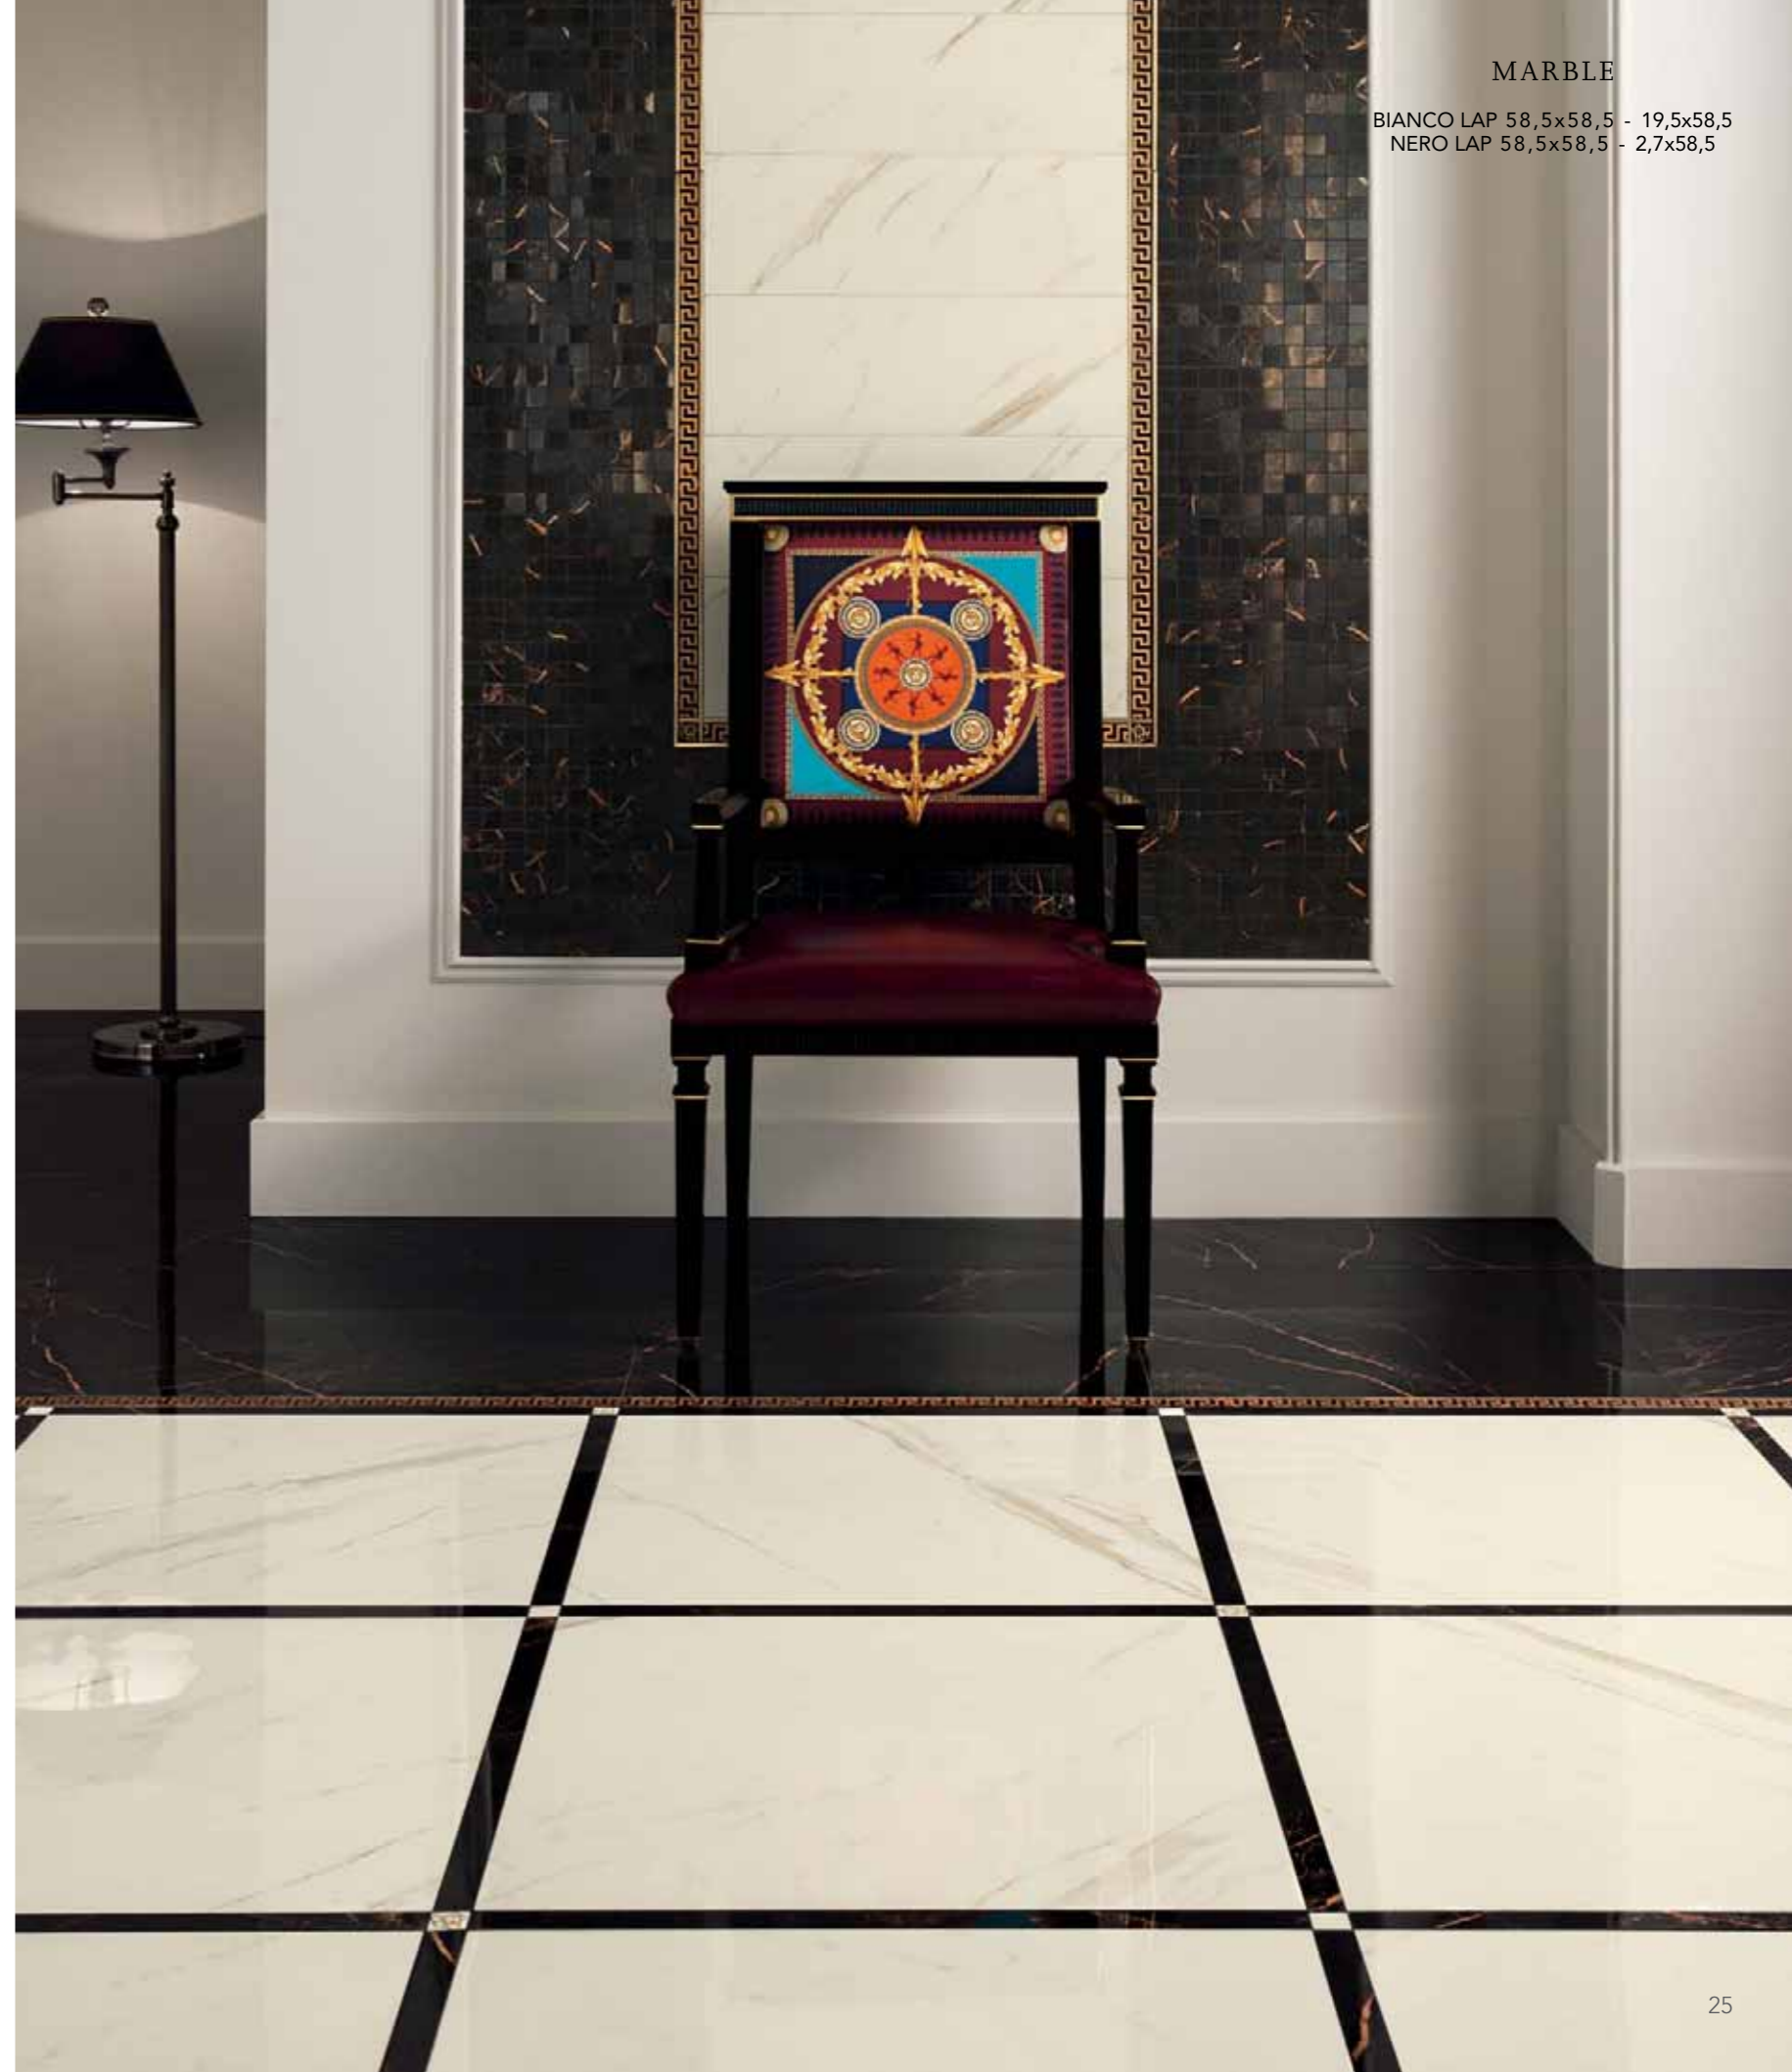

SCENARI INEDITI DA SCOPRIRE

Collezione fortemente orientata al mondo del progetto, Versace Marble presenta lastre in formato 60x60, 20x60, 60x120 e 20x120 in una palette cromatica di sei nuance dalle lucenti inflessioni di onice, che consentono impieghi inediti e creativi. L'esclusiva tecnologia Hi Res Print rende ogni pezzo della collezione diverso e irripetibile, gli interventi di finitura riproducono la bellezza e il dettaglio di artistici decori.

NEW SETTINGS TO DISCOVER

A collection powerfully oriented toward the world of design, Versace Marble offers sheets in formats 60x60, 20x60, 60x120 and 20x120 and a six-hue colour palette with gleaming onyx inflexions that lend themselves to new, creative uses. The exclusive Hi Res Print technology makes each piece in the collection different and unique and the finishes reproduce the beauty and detail of artistic decor.

SCÉNARIOS INÉDITS À DÉCOUVRIR

Collection visant fortement au monde du projet, Versace Marble présente des dalles en format 60x60, 20x60, 60x120 et 20x120 dans une palette des couleurs de six nuances aux inflexions brillantes d'onyx, autorisant des emplois inédits et créatifs. La technologie exclusive Hi Res Print rend chaque pièce de la collection différente et unique, les interventions de finition reproduisent la beauté et le détail de décors artistiques.

~

MARBLE

BIANCO LAP 58,5x58,5 - 19,5x58,5
NERO LAP 58,5x58,5 - 2,7x58,5