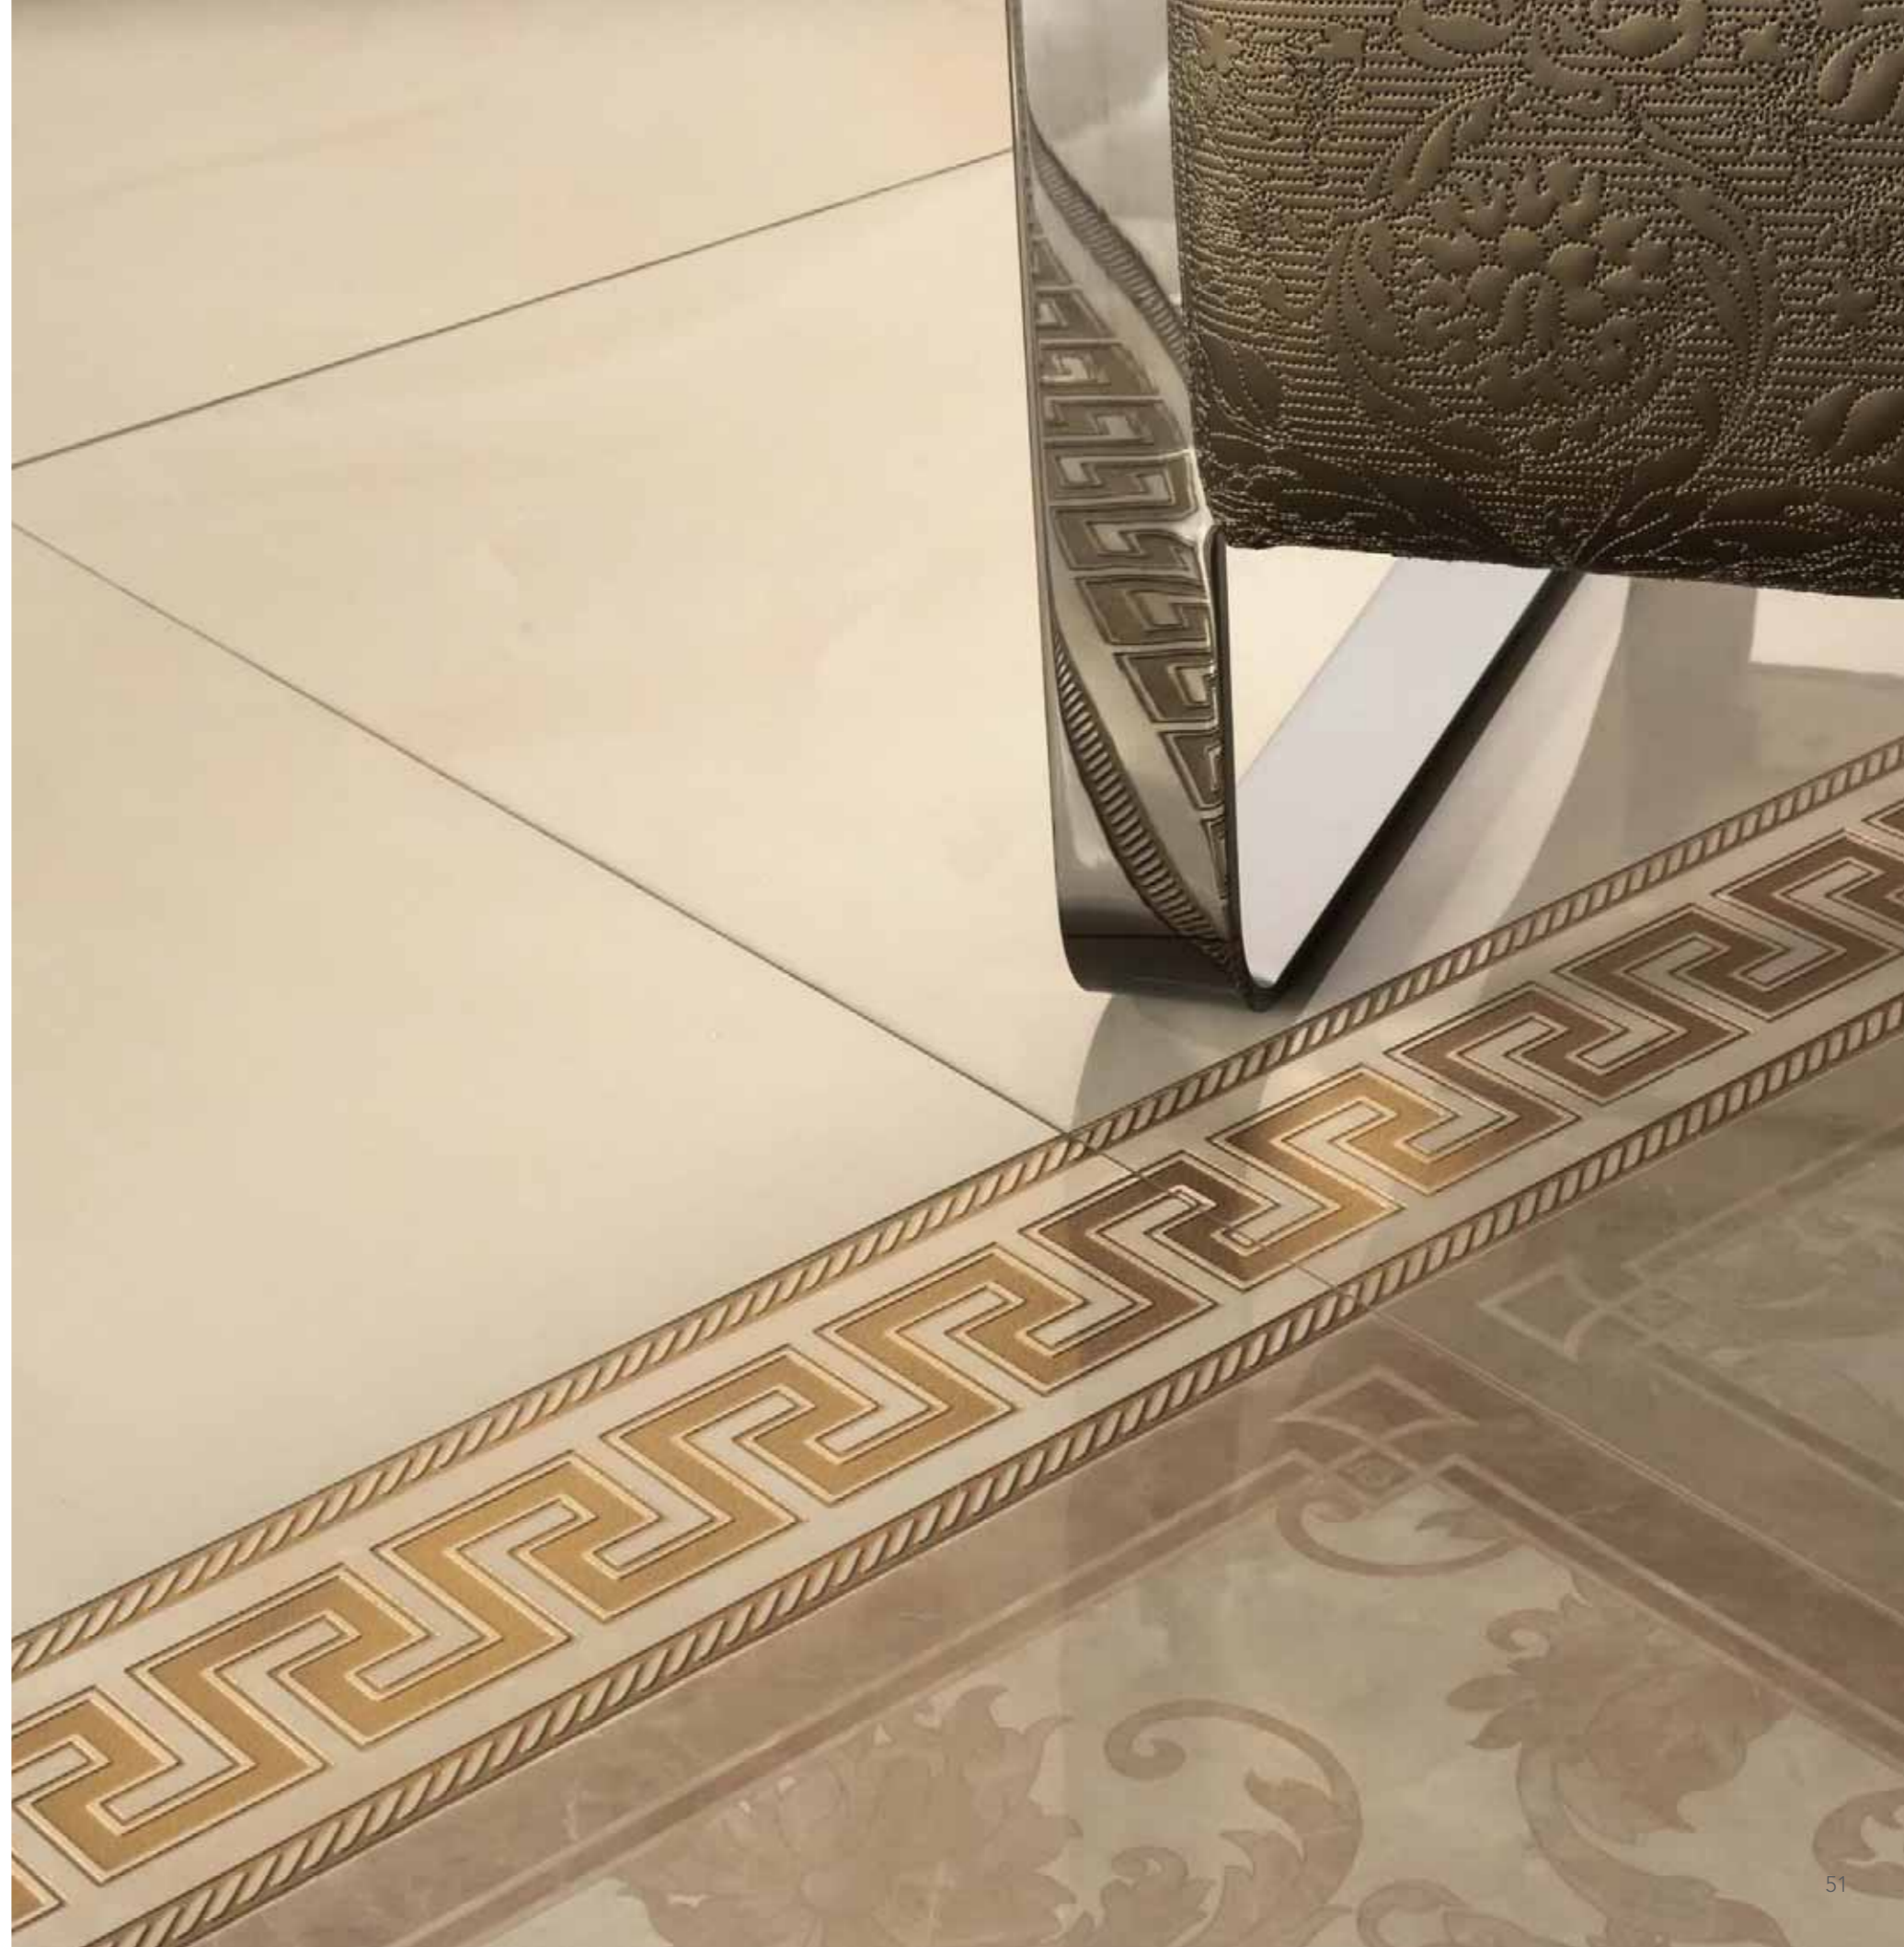

MARBLE
BEIGE LAP 58,5x58,5
DECORO CASSETTONE FOGLIA BEIGE 58,5x58,5
FASCIA GRECA BEIGE 11,5x58,5