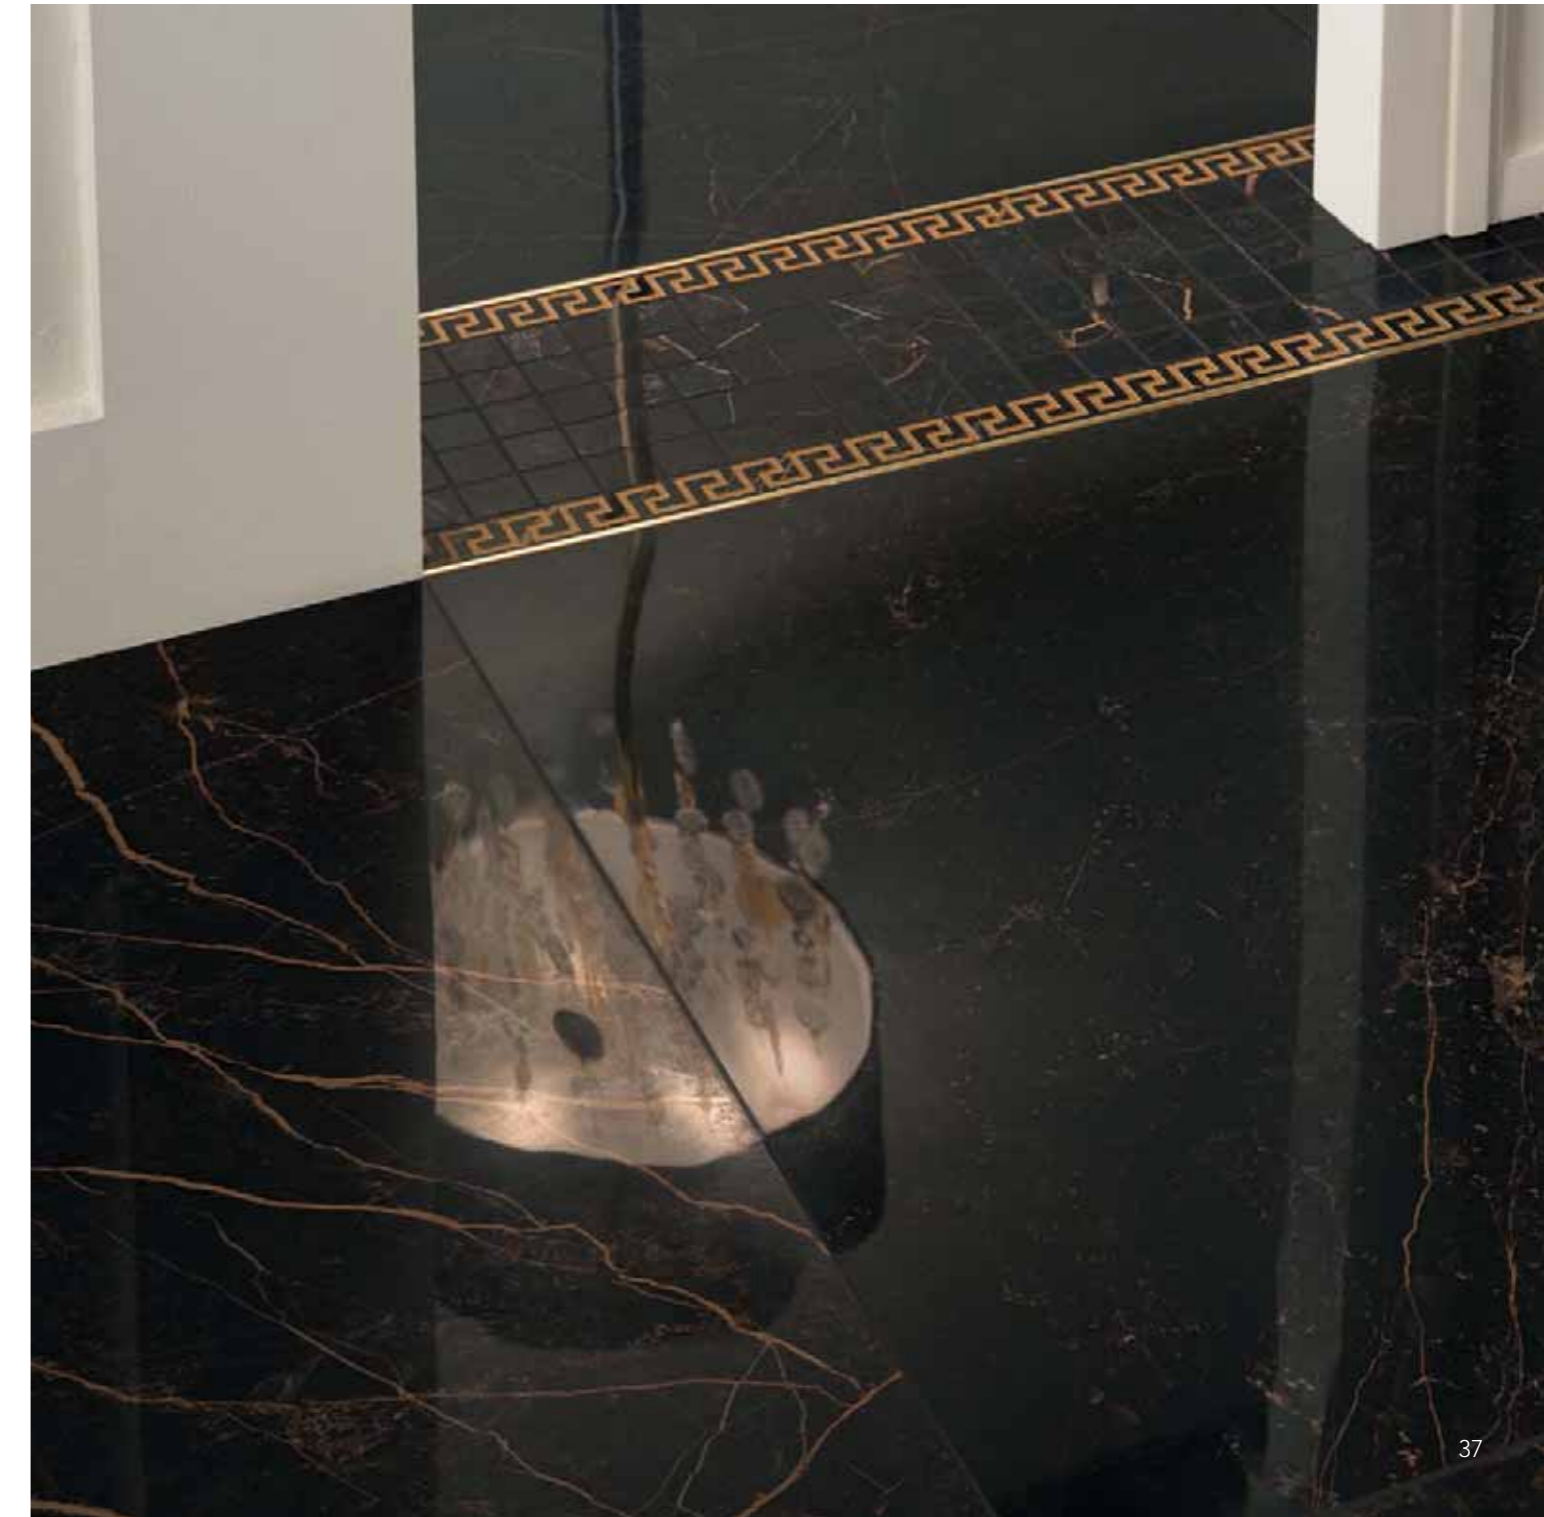

MARBLE

NERO LAP 58,5x58,5
LISTELLO GRECA NERO 2,7x58,5
MOSAICO T100 NERO 29,1x29,1
PROFILO OTTONE 0,5x80