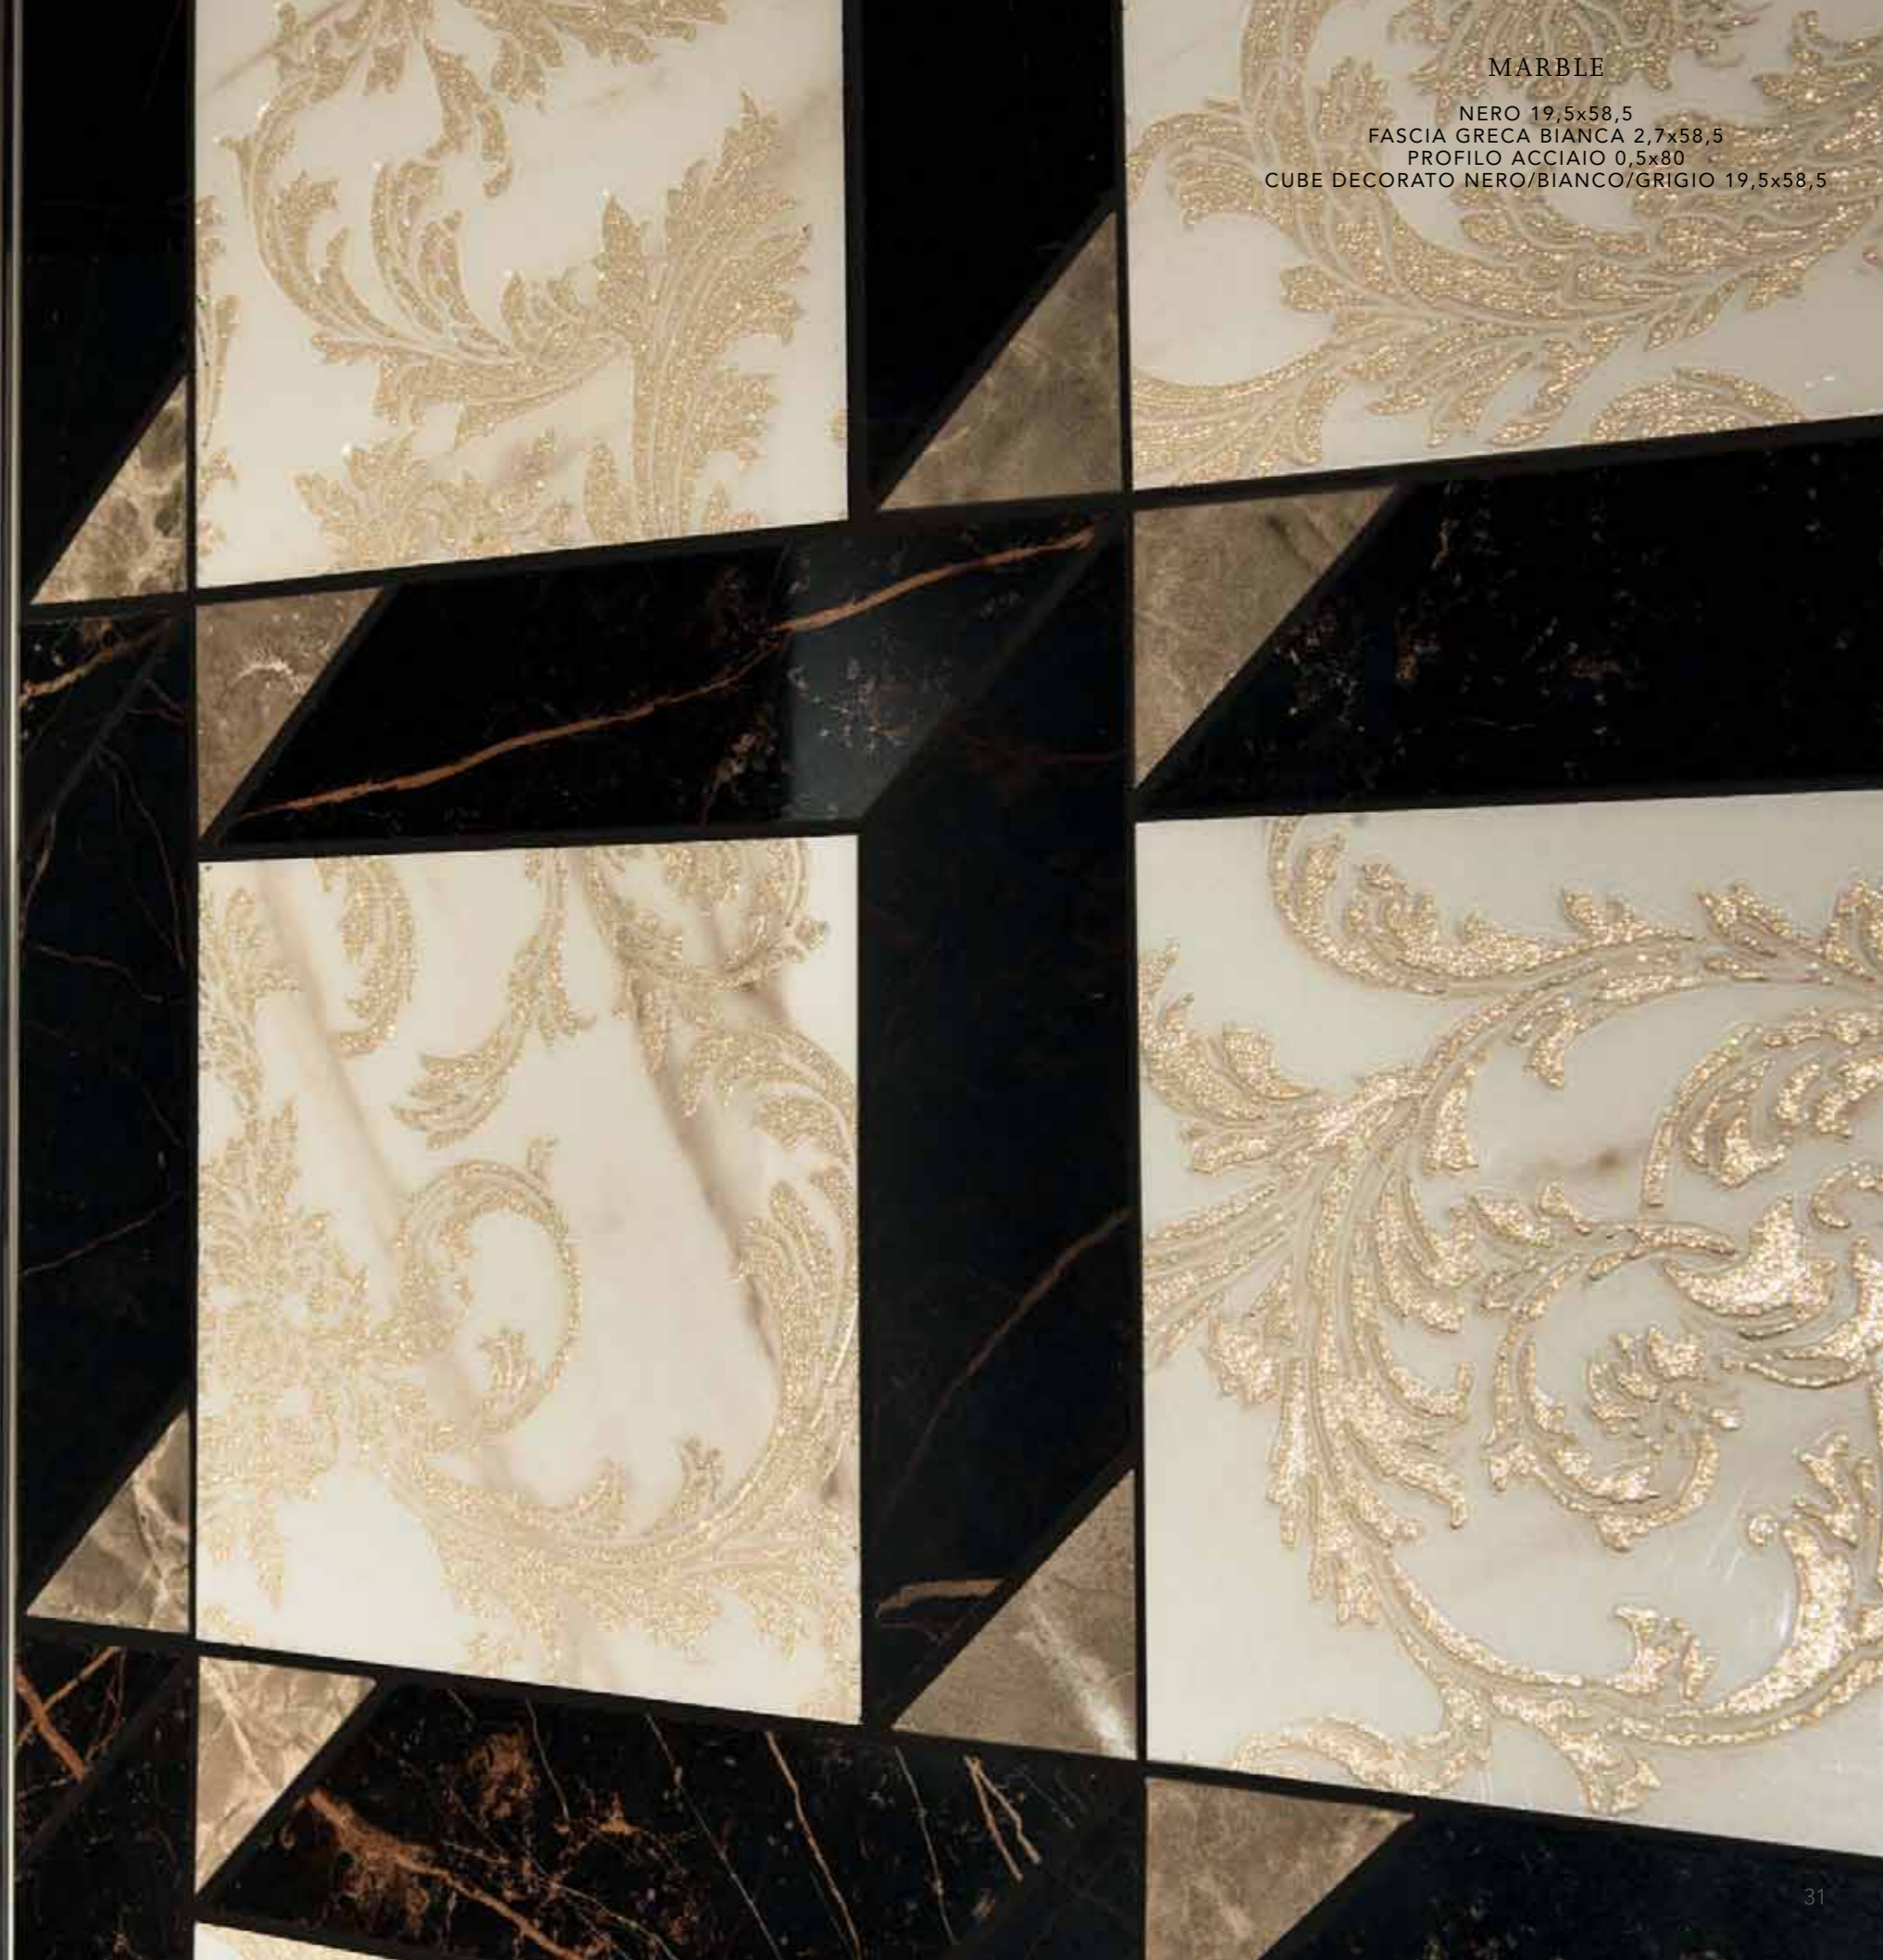

MARBLE
NERO 19,5x58,5
FASCIA GRECA BIANCA 2,7x58,5
PROFILO ACCIAIO 0,5x80
CUBE DECORATO NERO/BIANCO/GRIGIO 19,5x58,5