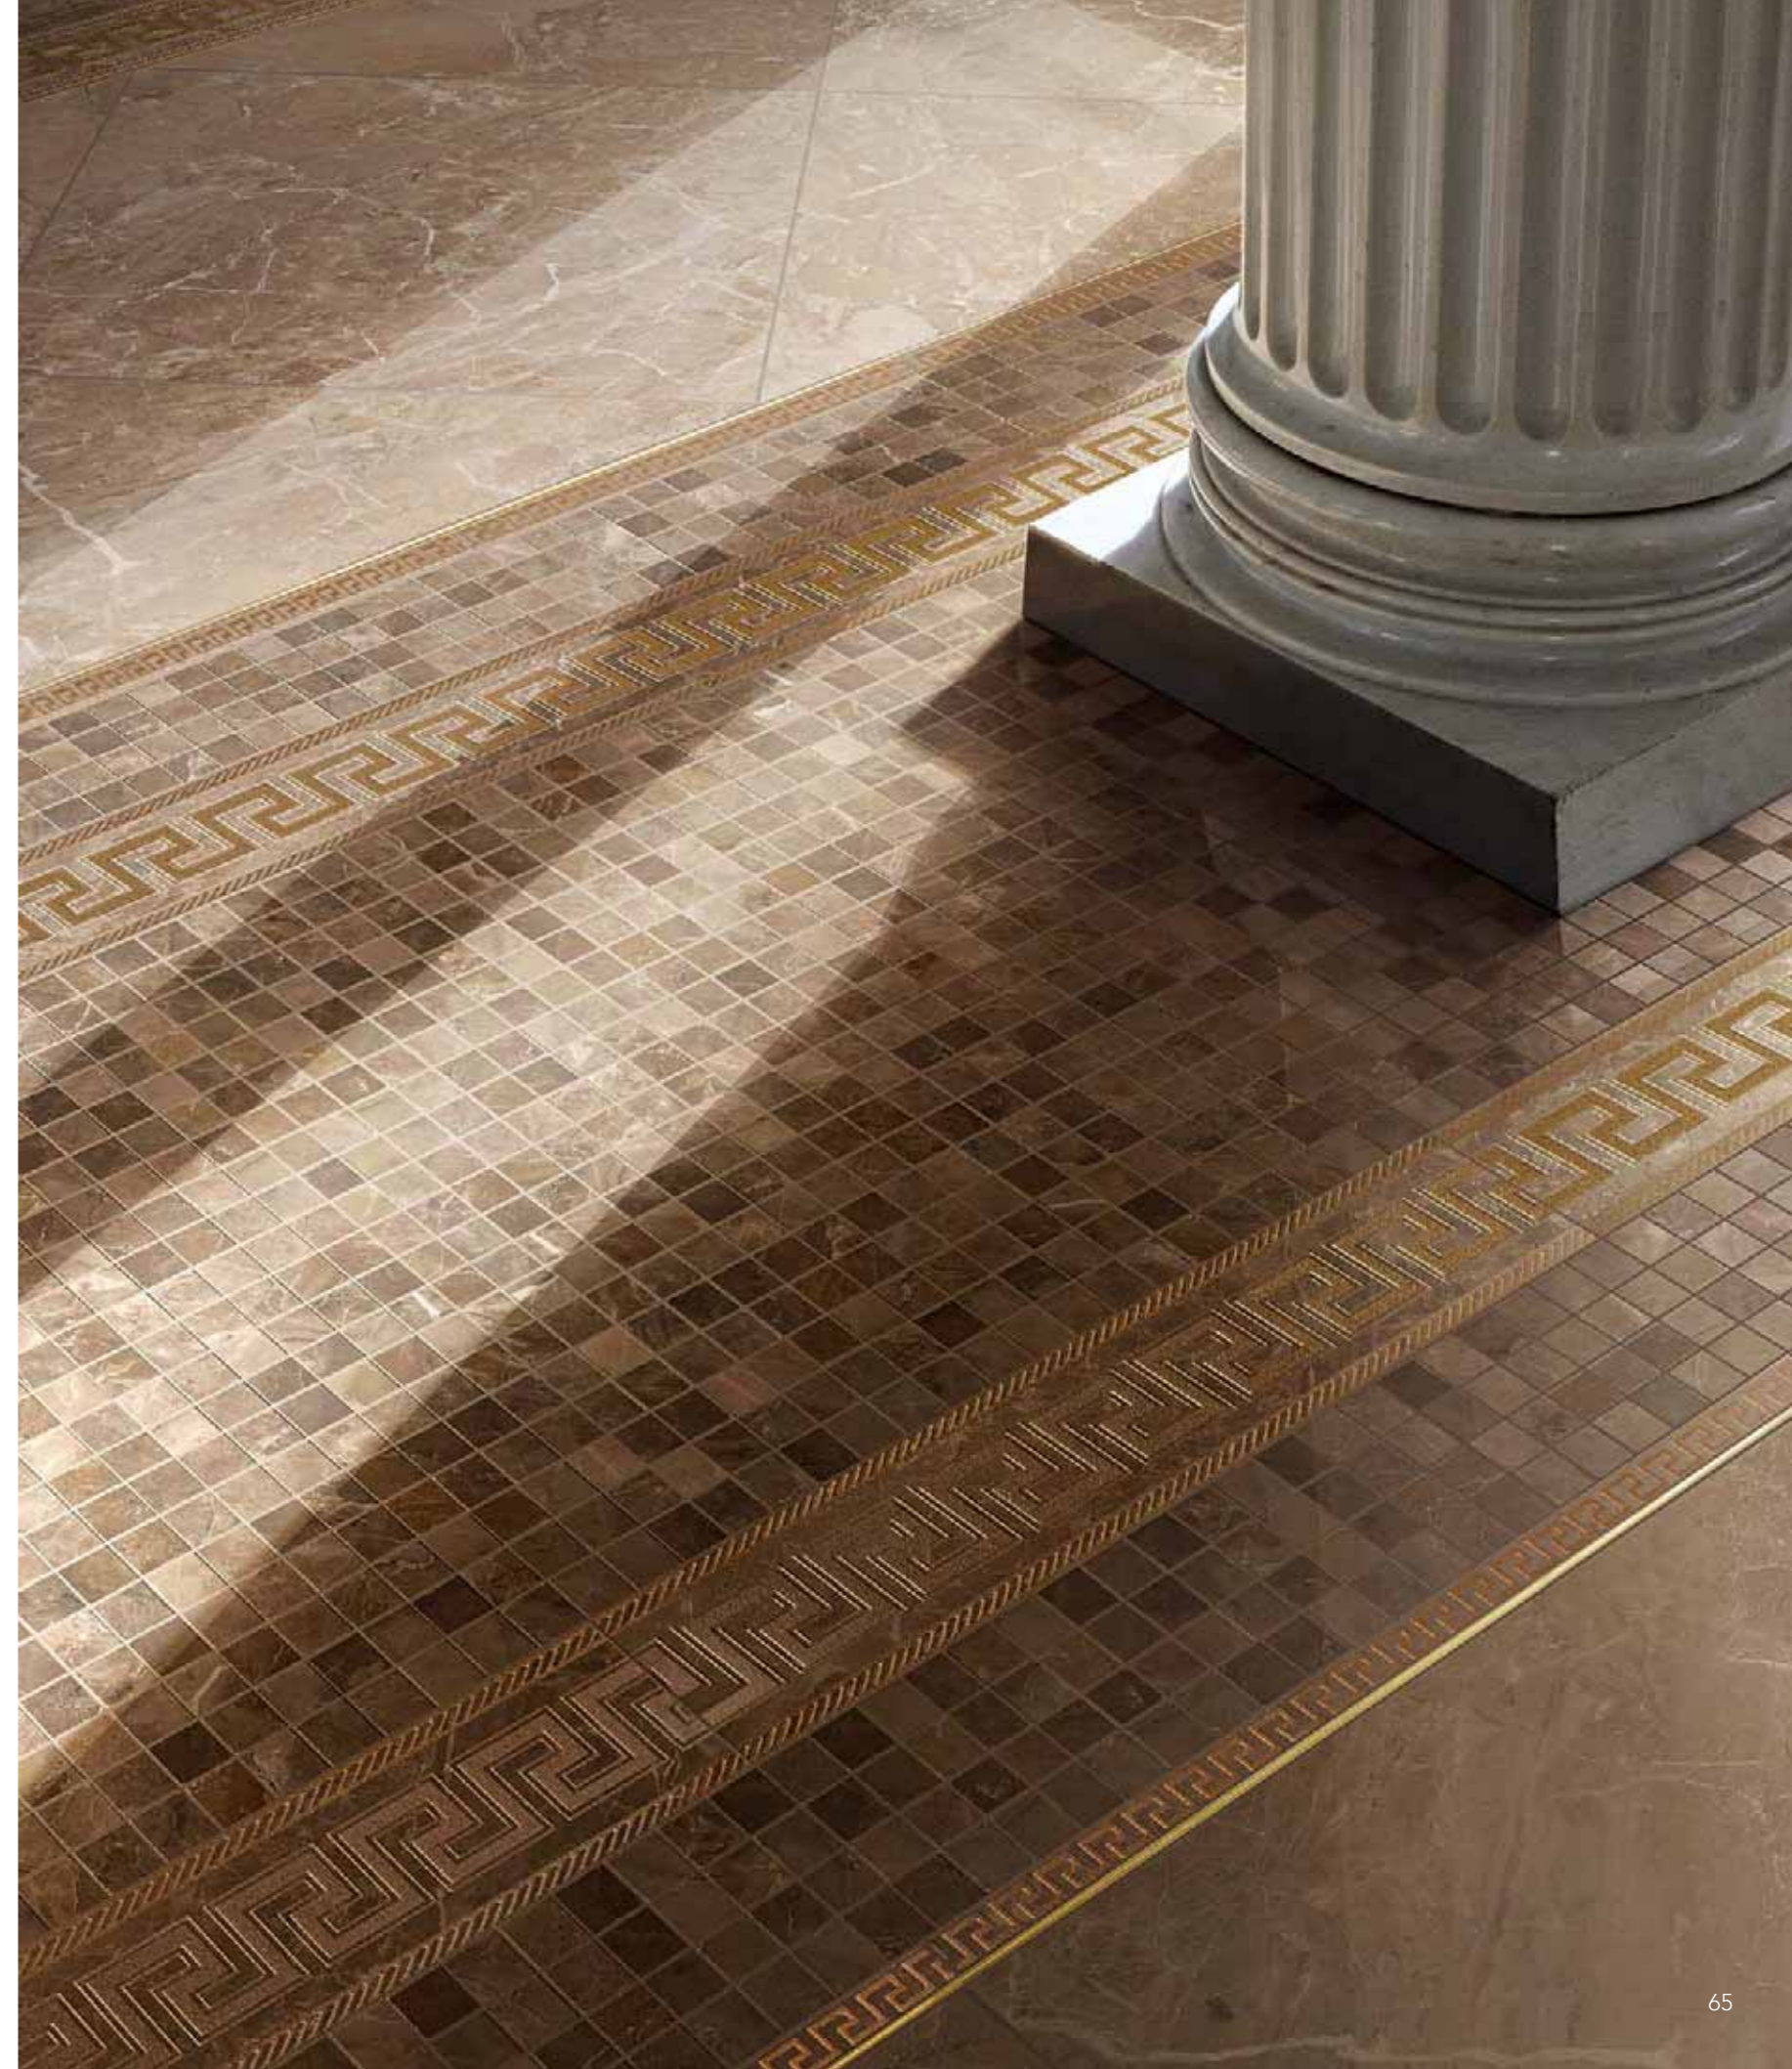

LA MATERIA PURA DIVENTA DECORAZIONE PREZIOSA

Lo spirito raffinato e classico di Versace Ceramics trova una nuova affascinante interpretazione nella linea Marble, una collezione di pavimenti e rivestimenti di pregio assoluto e senza tempo. La lucentezza della superficie e l'inconfondibile stile Versace in lastre, mosaici, fasce e decori di pura materia ceramica, lavorata e rifinita dal Gruppo Gardenia Orchidea con maestria artigianale e tecnologie innovative.

PURE MATERIAL BECOMES FINE DECORATION

The refined, classic spirit of Versace Ceramics finds an intriguing new interpretation in the Marble line, a timeless collection of fine floors and coverings. Surface brilliance and unmistakable Versace style in sheets, mosaics, bands and decorative elements, all in pure ceramic, manufactured and finished by Gruppo Gardenia Orchidea with artisan expertise and innovative technologies.

LA MATIÈRE PURE DEVIENT UNE DÉCORATION PRÉCIEUSE

L'esprit raffiné et classique de Versace Ceramics trouve une nouvelle interprétation séduisante dans la ligne Marble, une collection de sols et revêtements d'une qualité absolue et sans époque. Le brillant de la surface et le style unique Versace dans les dalles, mosaïques, bandes et décors d'une matière céramique pure, façonnée et finie par le Gruppo Gardenia Orchidea avec une grande maîtrise artisanale et à l'aide de technologies innovantes.