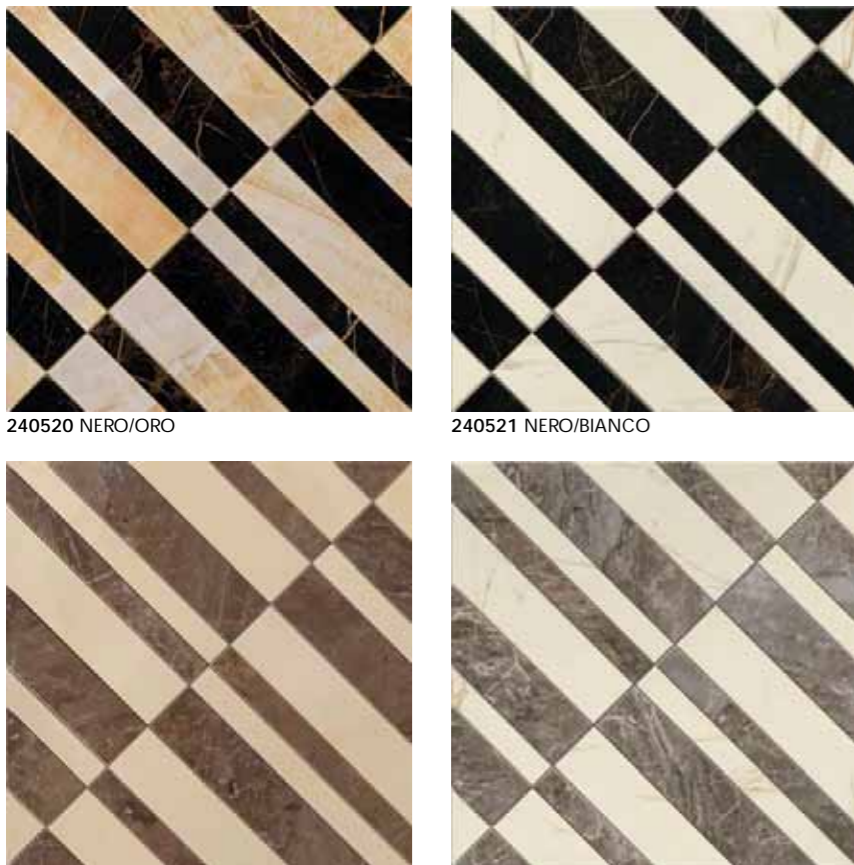

CHESTERFIELD NAT/LAP 29,1x29,1

240450 NERO/ORO 240451 NERO/BIANCO 240452 MARRONE/BEIGE 240454 ORO/BIANCO 240453 GRIGIO/BIANCO

OPTICAL NAT/LAP 58,5x58,5

240520 NERO/ORO 240521 NERO/BIANCO 240522 MARRONE/BEIGE 240523 GRIGIO/BIANCO