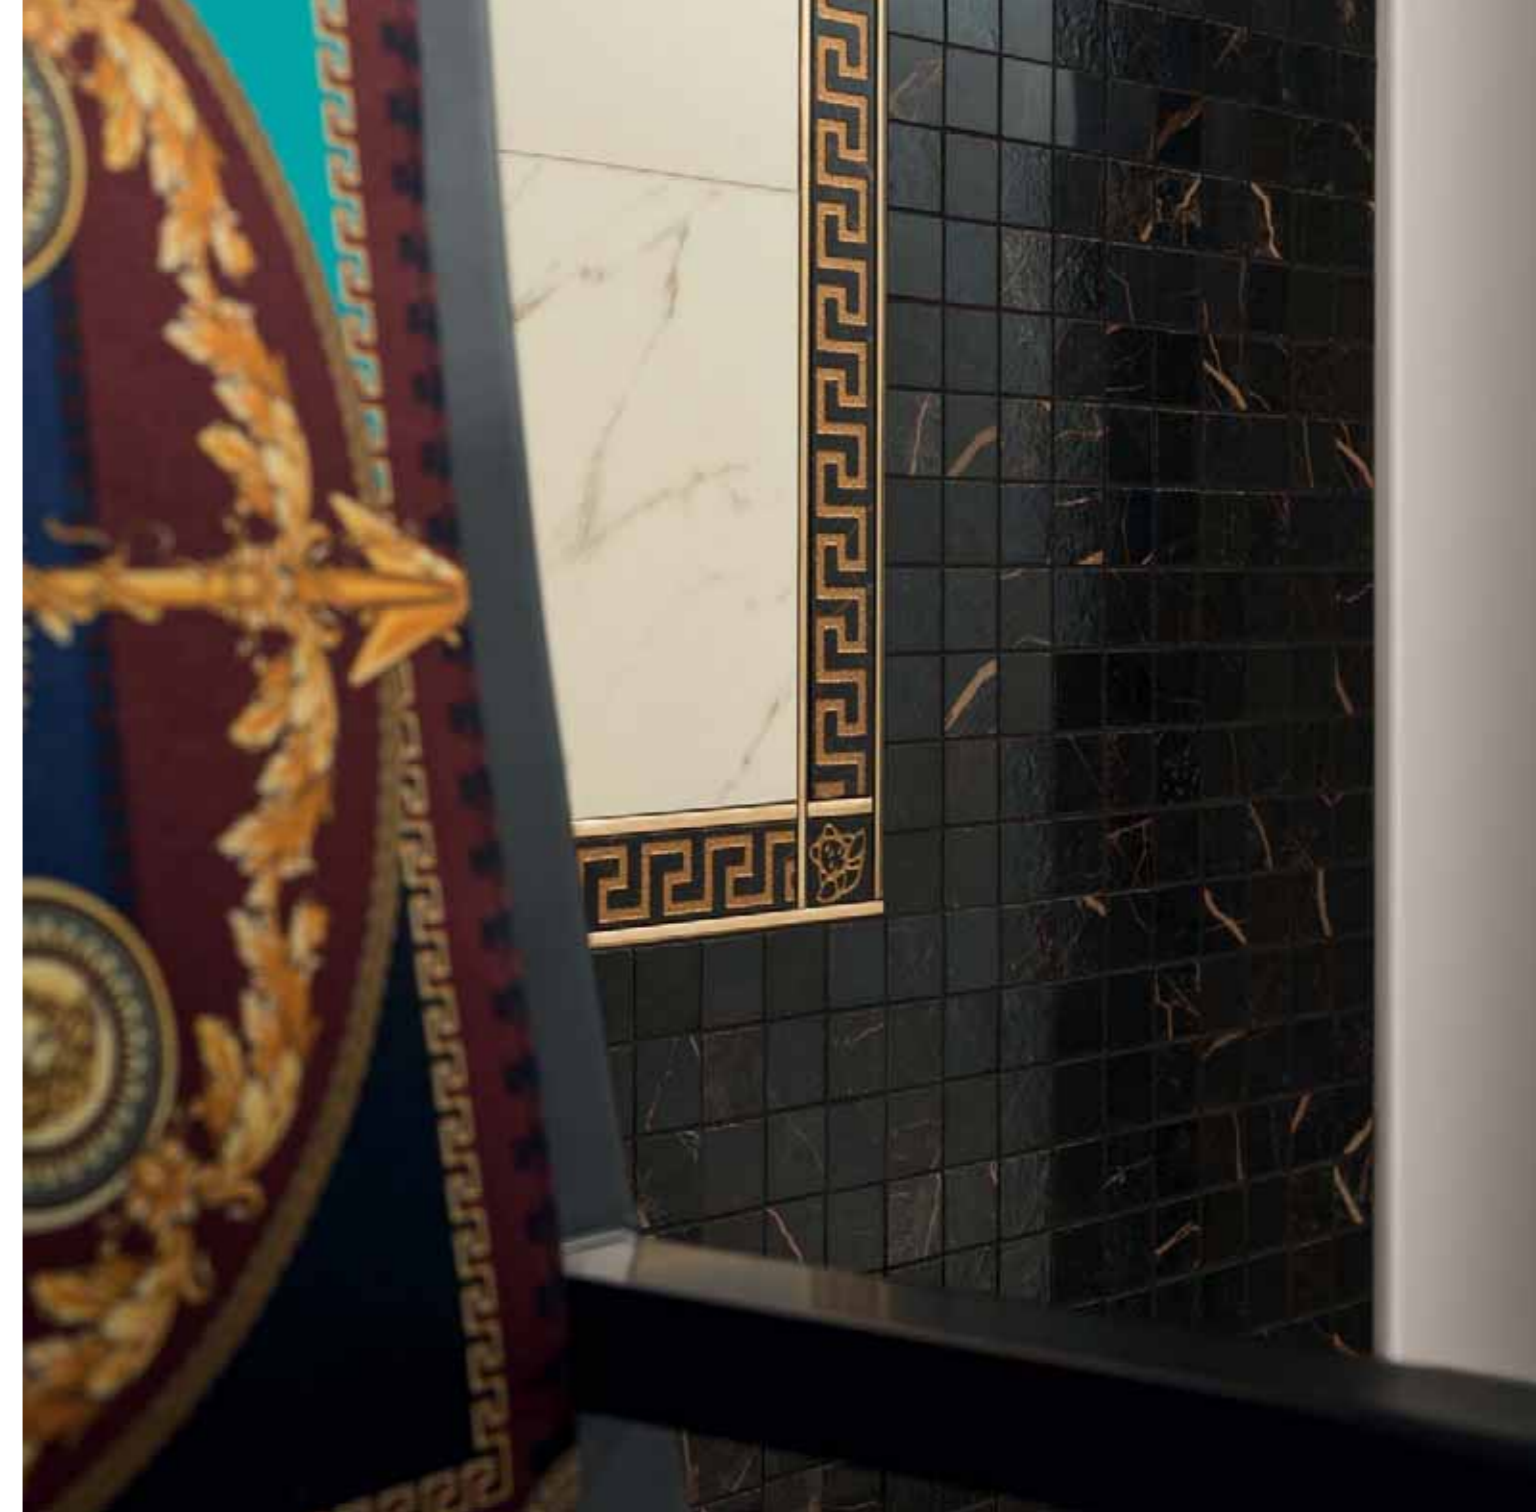

MARBLE

NERO LAP 58,5x58,5 - 2,7x58,5
BIANCO LAP 58,5x58,5 - 2,7x2,7
LISTELLO GRECA NERO 2,7x58,5
PROFILO OTTONE 0,5x80

MARBLE

BIANCO LAP 19,5x58,5
MOSAICO T100 NERO 29,1x29,1
LISTELLO GRECA NERO 2,7x58,5
TOZZETTO MEDUSA 2,7x2,7
PROFILO OTTONE 0,5x80