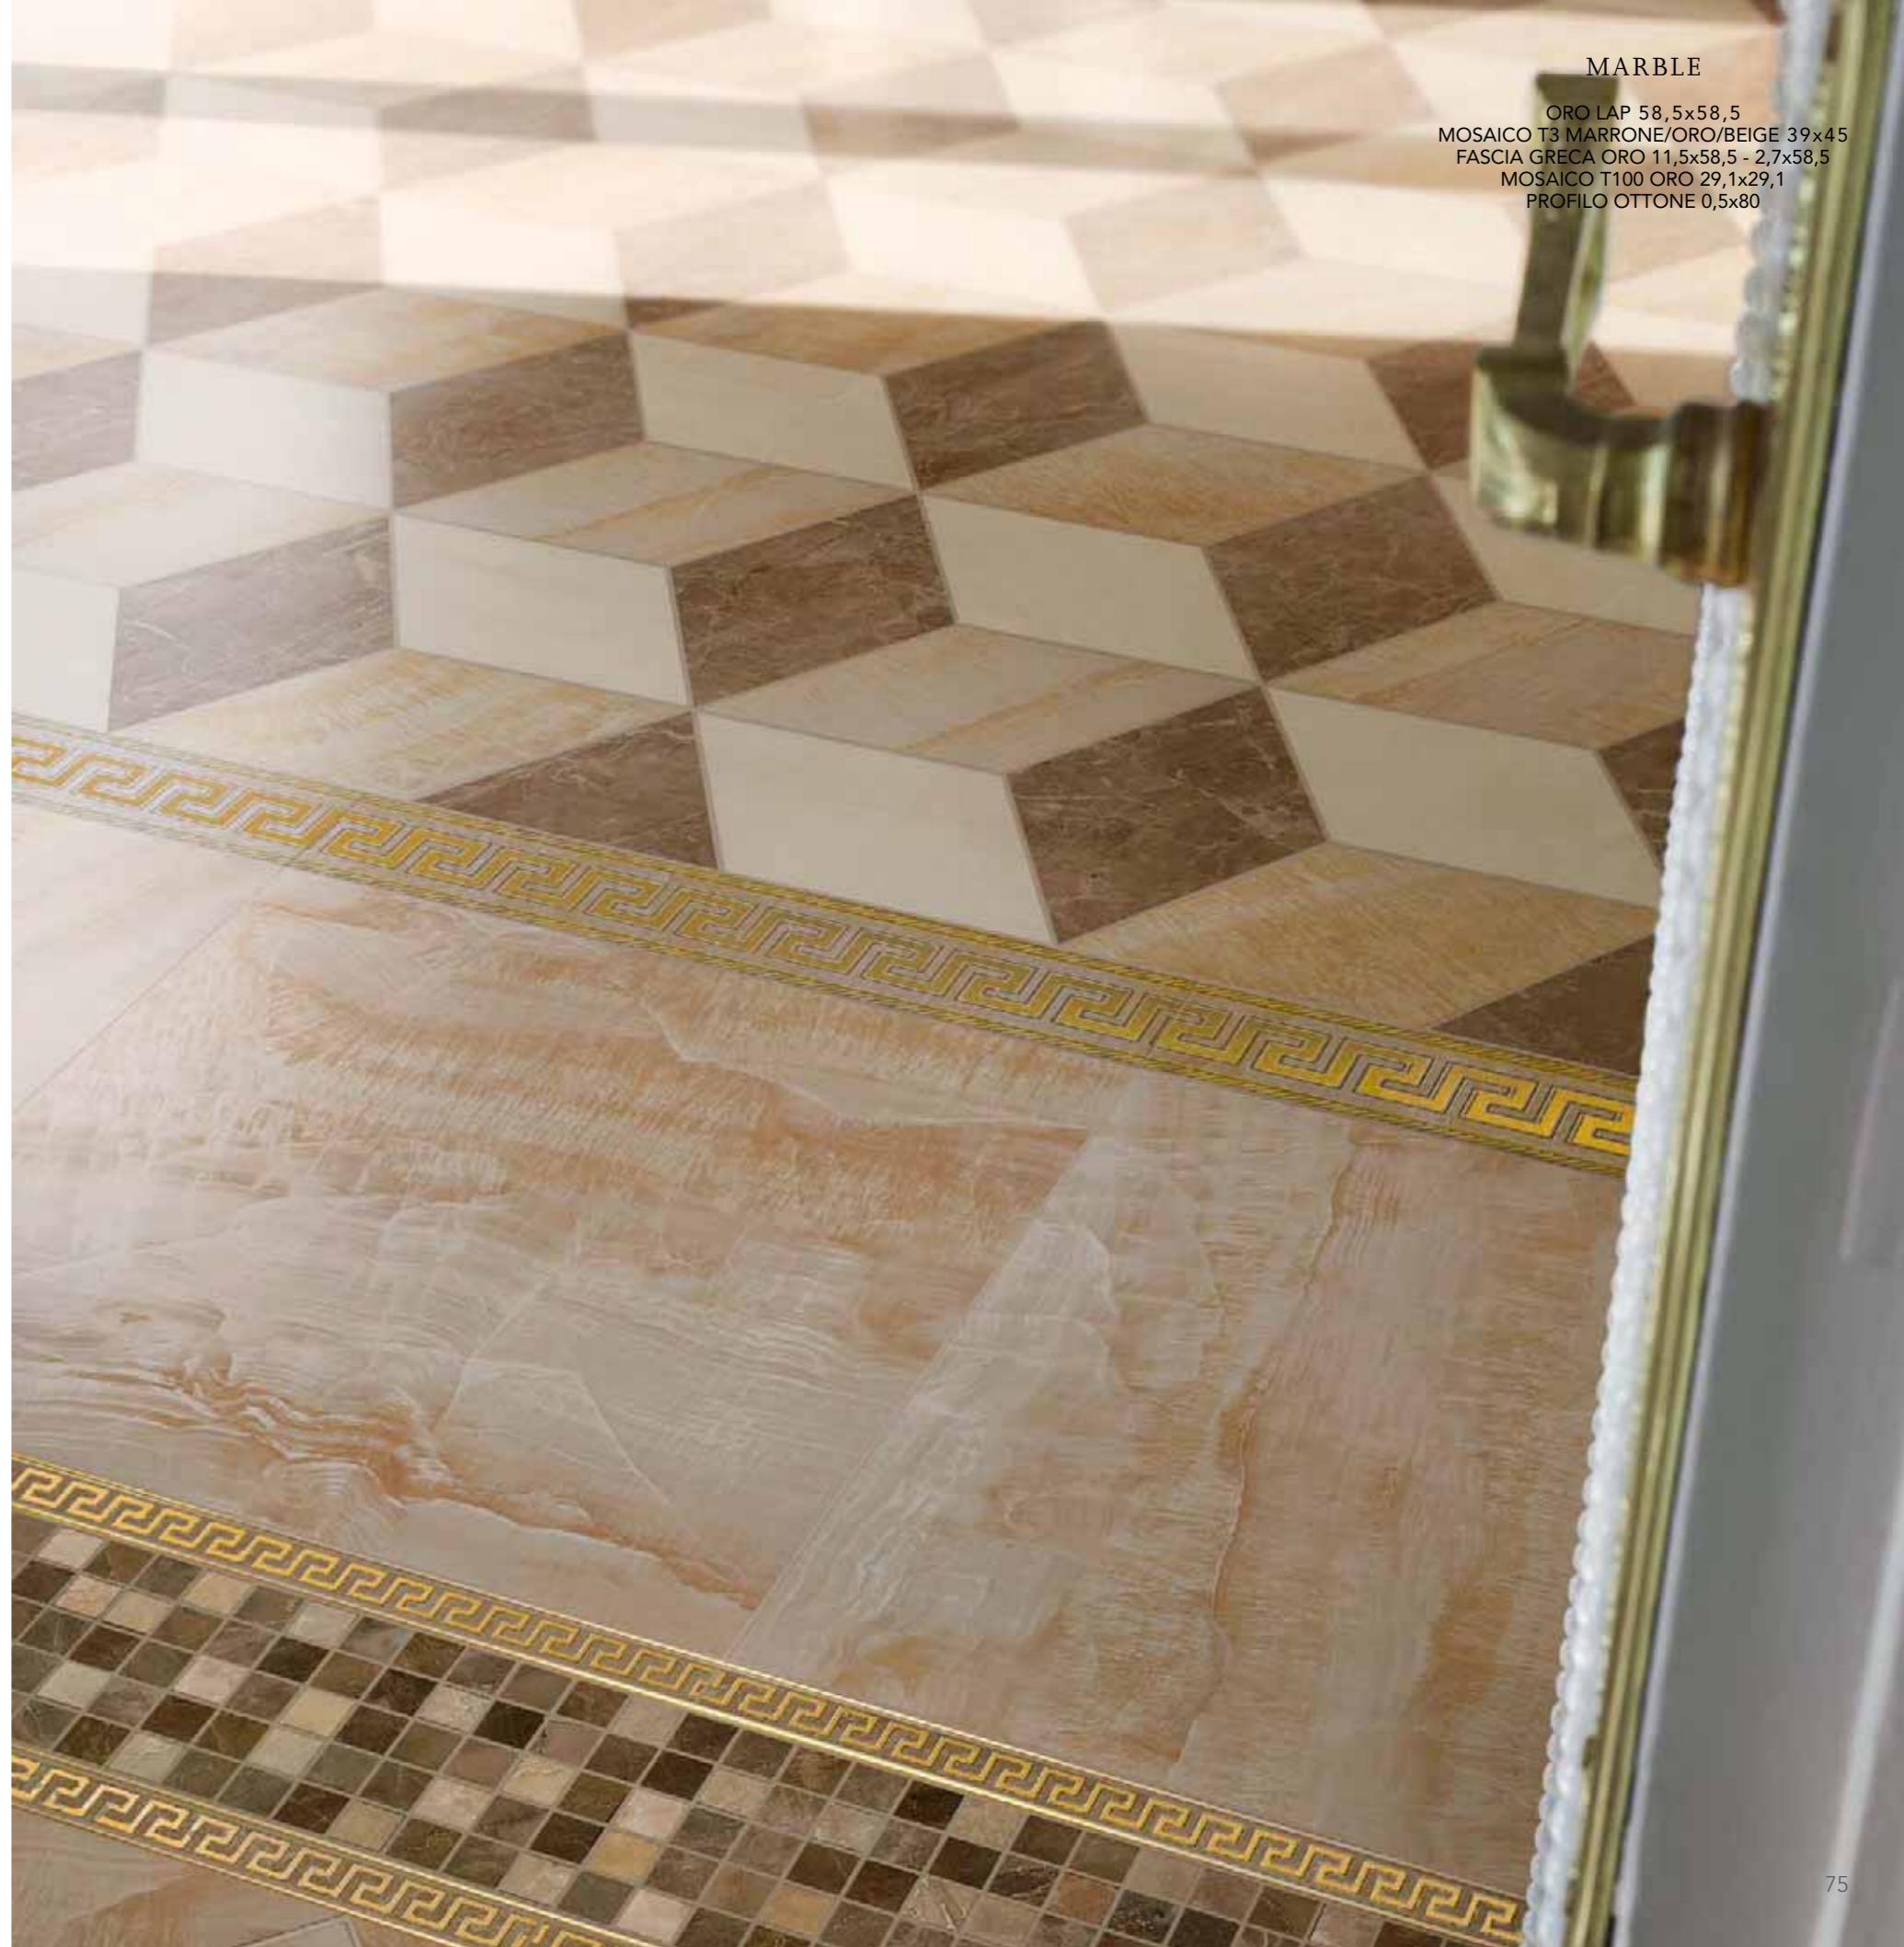

MARBLE
ORO LAP 58,5x58,5
MOSAICO T3 MARRONE/ORO/BEIGE 39x45
FASCIA GRECA ORO 11,5x58,5 - 2,7x58,5
MOSAICO T100 ORO 29,1x29,1
PROFILO OTTONE 0,5x80