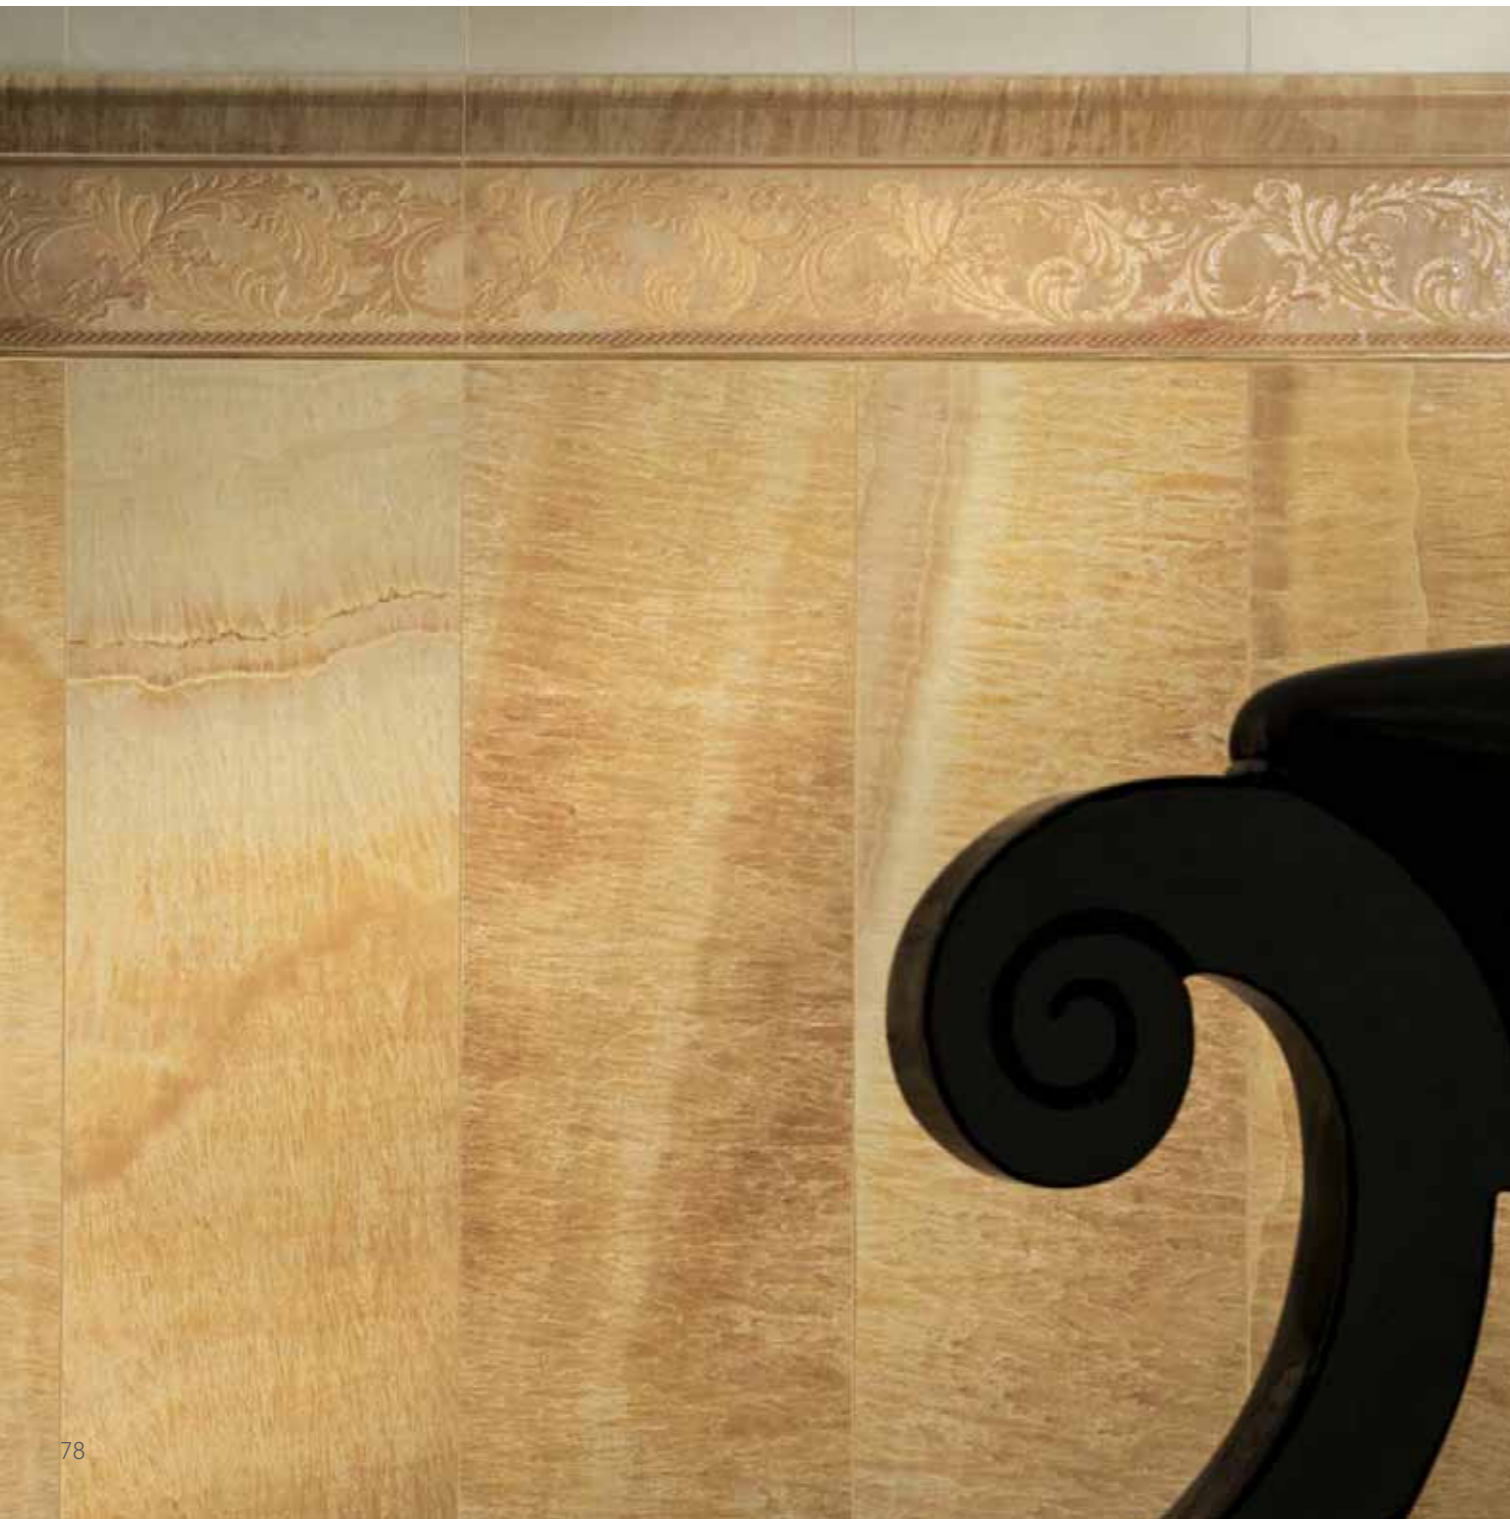

MARBLE

BEIGE 19,5x58,5
ORO 19,5x117,5