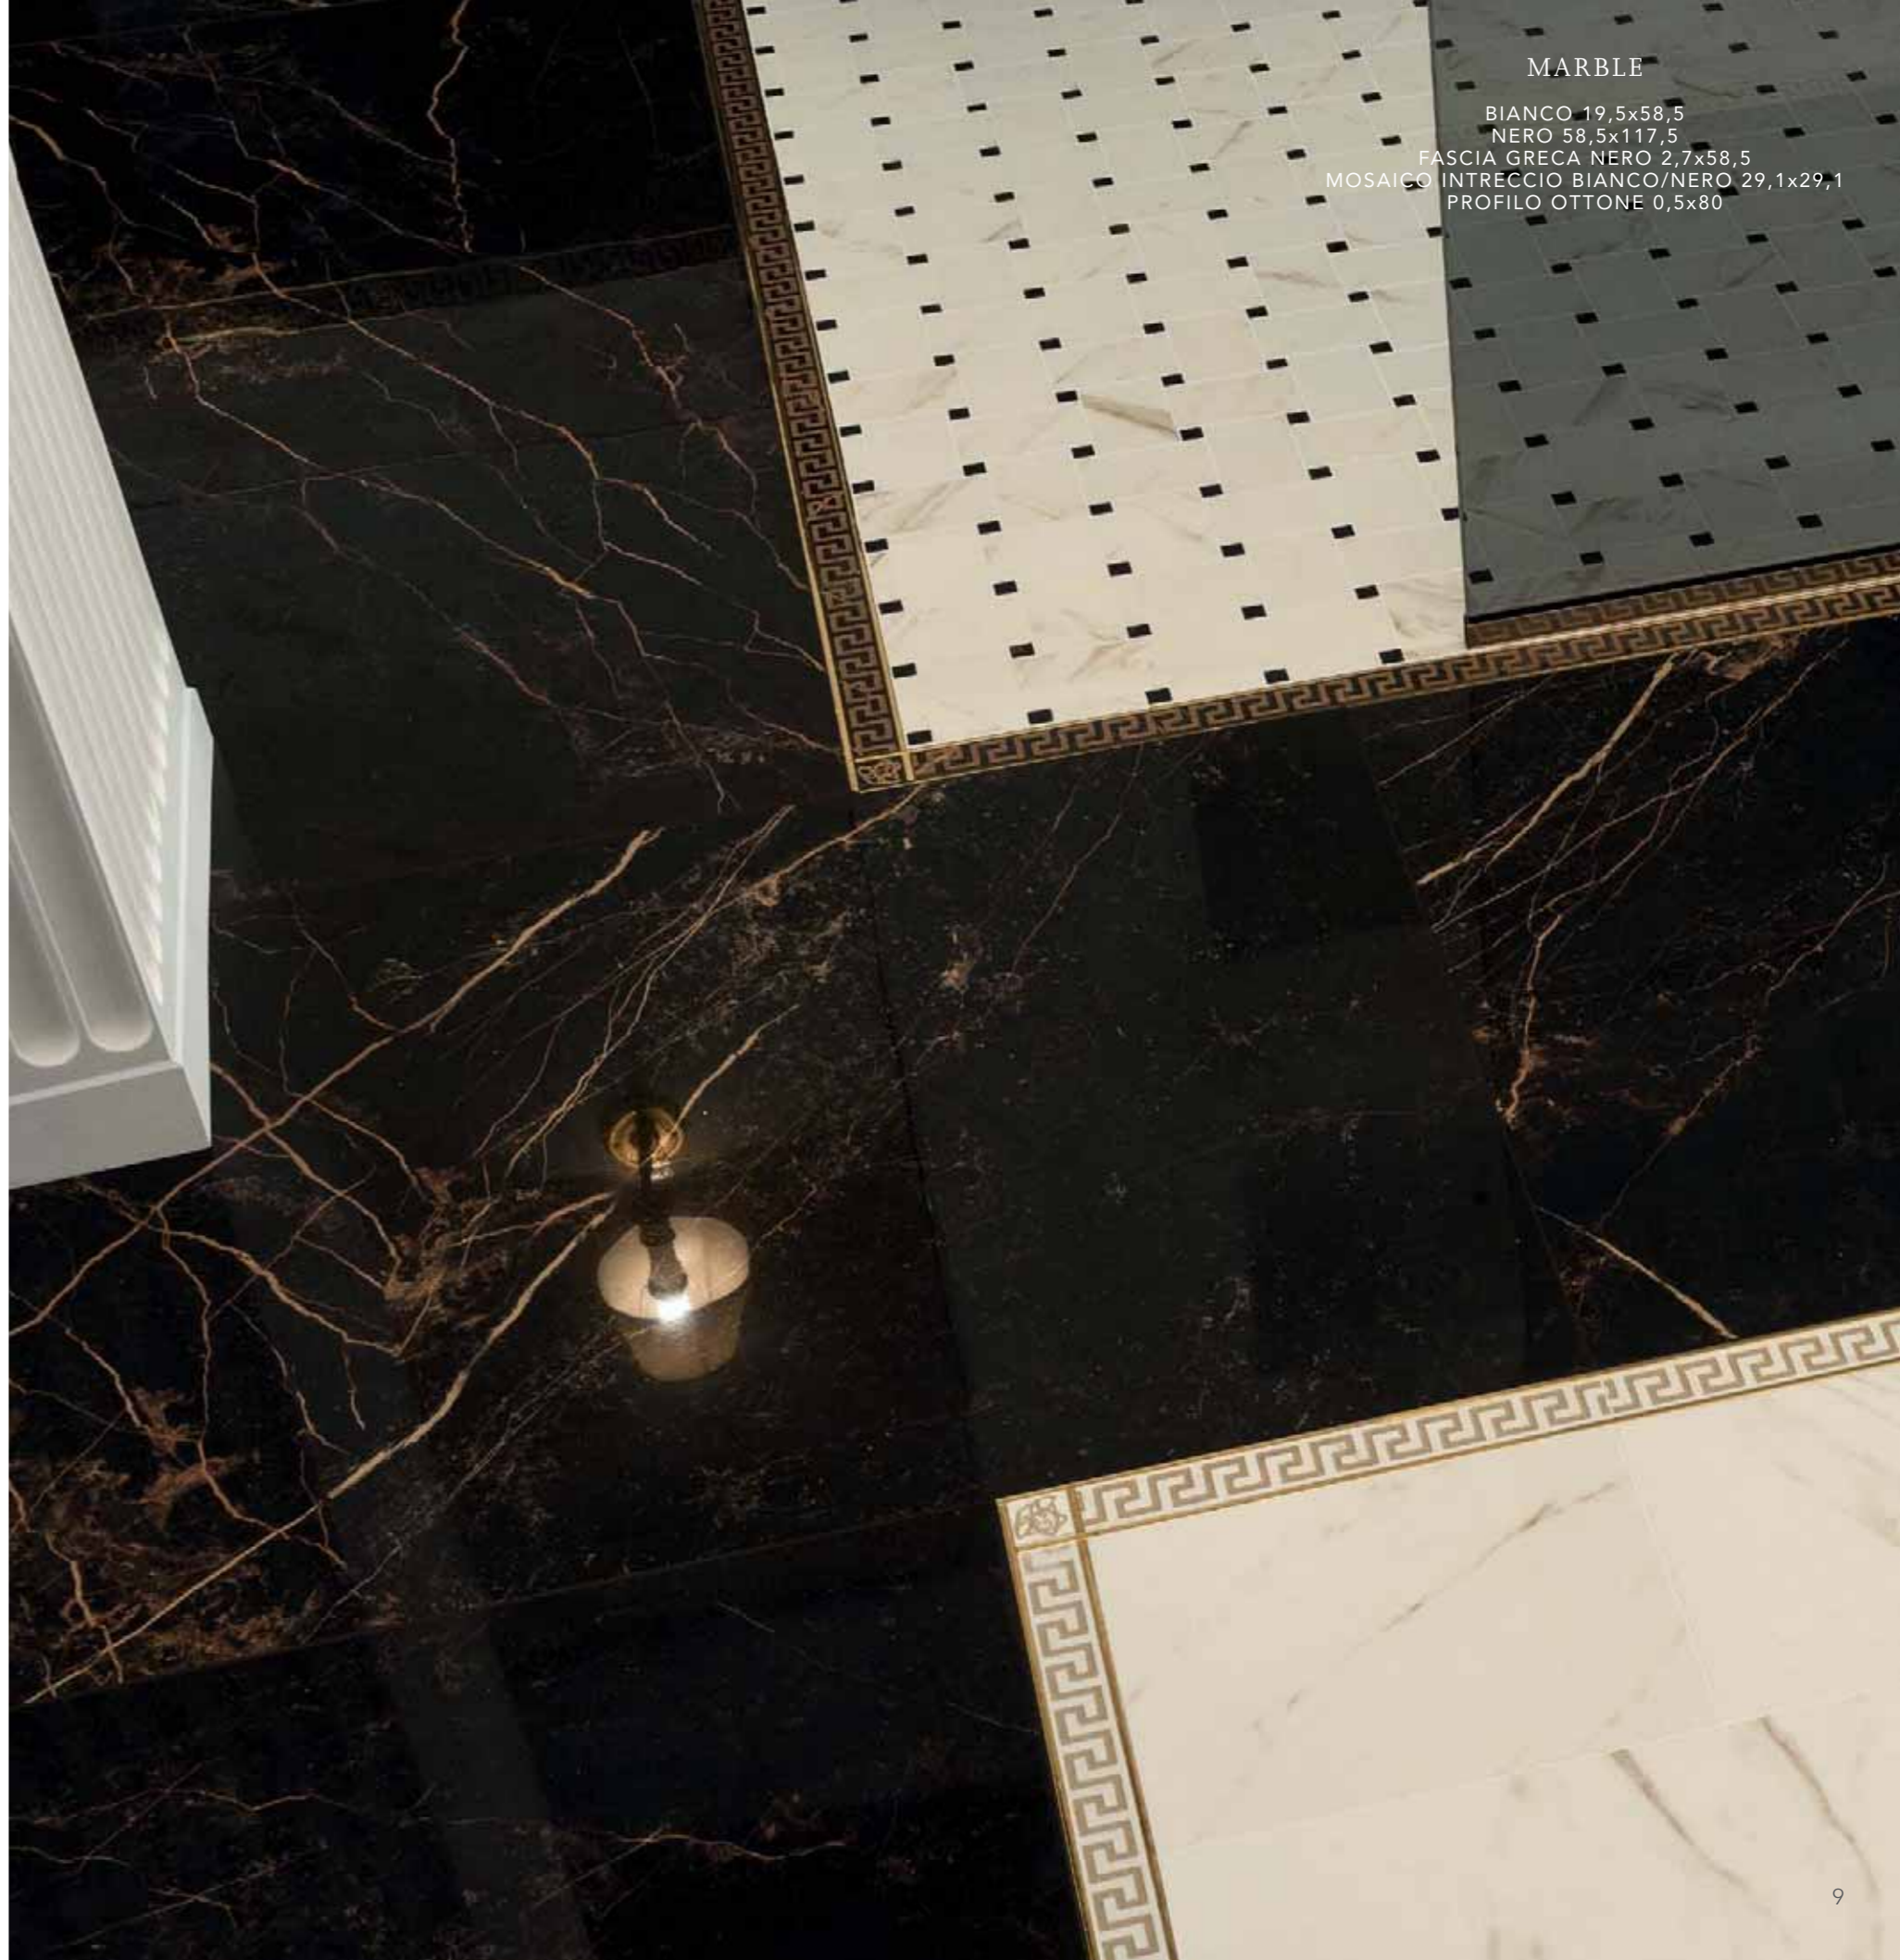

MARBLE

BIANCO 19,5x58,5
NERO 58,5x117,5
FASCIA GRECA NERO 2,7x58,5
MOSAICO INTRECCIO BIANCO/NERO 29,1x29,1
PROFILO OTTONE 0,5x80