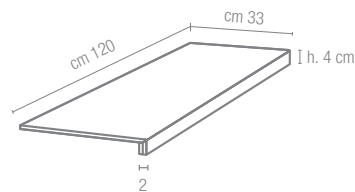

## FORMATI SIZES FORMATS FORMATE

							
<b>Formati Sizes</b> <b>Formats Formate</b>	<b>cm 30x60</b> 11 <sup>3</sup> / <sub>4</sub> "x23 <sup>5</sup> / <sub>8</sub> "	<b>cm 60x60</b> 23 <sup>5</sup> / <sub>8</sub> "x23 <sup>5</sup> / <sub>8</sub> "	<b>cm 60x120</b> 23 <sup>5</sup> / <sub>8</sub> "x47 <sup>1</sup> / <sub>4</sub> "	<b>cm 30x90</b> 11 <sup>5</sup> / <sub>8</sub> "x35 <sup>3</sup> / <sub>8</sub> "	<b>cm 45x90</b> 17 <sup>3</sup> / <sub>4</sub> "x35 <sup>3</sup> / <sub>8</sub> "	<b>cm 90x90</b> 35 <sup>3</sup> / <sub>8</sub> "x35 <sup>3</sup> / <sub>8</sub> "	<b>cm 90x270</b> 35 <sup>3</sup> / <sub>8</sub> "x106 <sup>1</sup> / <sub>4</sub> "
<b>Superfici Surfaces</b> <b>Surfaces Oberflächen</b>	● ● ●	● ● ●	● ● ●	● ●	● ●	● ●	● ●
	mm 9	mm 9	mm 9	mm 6	mm 6	mm 6	mm 6

## PEZZI SPECIALI TRIMS ACCESSOIRES FORMSTÜCKE

**Battiscopa Bullnose**  
**Plinthe à bord arrondi**  
**Stehsokkel**  
 cm 7x60- 2<sup>3</sup>/<sub>4</sub>"x23<sup>5</sup>/<sub>8</sub>"

**Gradino Step tread**  
**Nez de marche Stufenplatte**  
 cm 30x60 - 11<sup>3</sup>/<sub>4</sub>"x23<sup>5</sup>/<sub>8</sub>"

**Gradone (assemblato)**  
 cm 120x33 - 47<sup>1</sup>/<sub>4</sub>"x13"

**Angolare (assemblato)**  
 cm 120x33 - 47<sup>1</sup>/<sub>4</sub>"x13"

DECORI DECORS DÉCORS DEKORE

**marmosmart**

GRANITOKER

mosaico\*

**cm 30x30** - 11<sup>3</sup>/<sub>4</sub>"x11<sup>3</sup>/<sub>4</sub>"  
 tessera **cm 2,3x2,3** - 1"x1"  
 su rete on net sur trame auf Netz

mm 9

mosaico 5x10\*

**cm 30x30** - 11<sup>3</sup>/<sub>4</sub>"x11<sup>3</sup>/<sub>4</sub>"  
 tessera **cm 5x10** - 2"x4"  
 su rete on net sur trame auf Netz