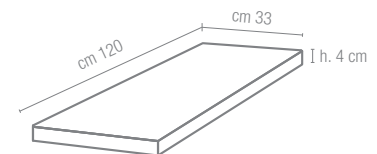

## FORMATI SIZES FORMATS FORMATE

							
<b>Formati Sizes</b> <b>Formats Formate</b>	<b>cm 30x60</b> 11 <sup>3</sup> / <sub>4</sub> "x23 <sup>5</sup> / <sub>8</sub> "	<b>cm 60x60</b> 23 <sup>5</sup> / <sub>8</sub> "x23 <sup>5</sup> / <sub>8</sub> "	<b>cm 60x120</b> 23 <sup>5</sup> / <sub>8</sub> "x47 <sup>1</sup> / <sub>4</sub> "	<b>cm 30x90</b> 11 <sup>5</sup> / <sub>8</sub> "x35 <sup>3</sup> / <sub>8</sub> "	<b>cm 45x90</b> 17 <sup>3</sup> / <sub>4</sub> "x35 <sup>3</sup> / <sub>8</sub> "	<b>cm 90x90</b> 35 <sup>3</sup> / <sub>8</sub> "x35 <sup>3</sup> / <sub>8</sub> "	<b>cm 90x270</b> 35 <sup>3</sup> / <sub>8</sub> "x106 <sup>1</sup> / <sub>4</sub> "
<b>Superfici Surfaces</b> <b>Surfaces Oberflächen</b>	● ● ●	● ● ●	● ● ●	● ●	● ●	● ●	● ●
	mm 9	mm 9	mm 9	mm 6	mm 6	mm 6	mm 6

## PEZZI SPECIALI TRIMS ACCESSOIRES FORMSTÜCKE

**Battiscopa Bullnose**  
**Plinthe à bord arrondi**  
**Stehsokkel**  
 cm 7x60- 2<sup>3</sup>/<sub>4</sub>"x23<sup>5</sup>/<sub>8</sub>"

**Gradino Step tread**  
**Nez de marche Stufenplatte**  
 cm 30x60 - 11<sup>3</sup>/<sub>4</sub>"x23<sup>5</sup>/<sub>8</sub>"

**Gradone (assemblato)**  
 cm 120x33 - 47<sup>1</sup>/<sub>4</sub>"x13"

**Angolare (assemblato)**  
 cm 120x33 - 47<sup>1</sup>/<sub>4</sub>"x13"

DECORI DECORS DÉCORS DEKORE

**marmosmart**

GRANITOKER

mosaico\*

**cm 30x30** - 11<sup>3</sup>/<sub>4</sub>"x11<sup>3</sup>/<sub>4</sub>"  
 tessera **cm 2,3x2,3** - 1"x1"  
 su rete on net sur trame auf Netz

mm 9

mosaico 5x10\*

**cm 30x30** - 11<sup>3</sup>/<sub>4</sub>"x11<sup>3</sup>/<sub>4</sub>"  
 tessera **cm 5x10** - 2"x4"  
 su rete on net sur trame auf Netz