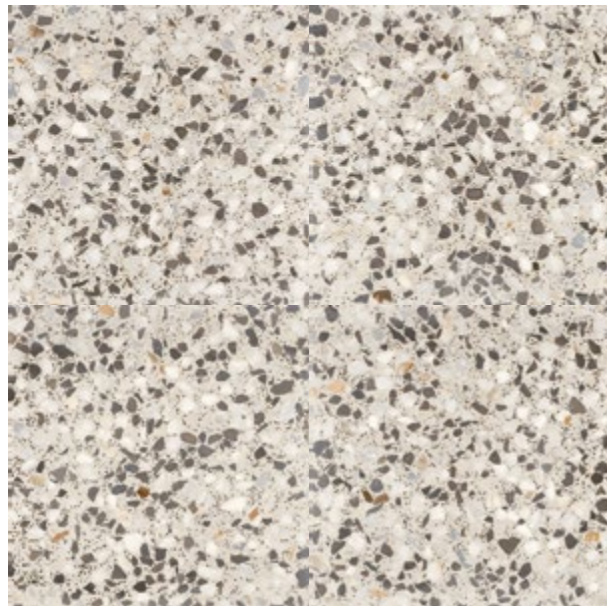

FS Ofelia

VINTAGE PORCELAIN TILES

21076 FS OFELIA BN61 (45,2x45,2 cm) (17 13/16" x 17 13/16")
 CLASS 2 R-10
 25 gráficas/patterns

Formato/Sizes		Cajas/Boxes			Pallet			Cont./20'		Cont./20'	
cm	inch	Pzs/Units	m ² /sq. m	kg	Cajas/Boxes	m ² /sq. m	kg	Tamaño cm aprox.	Sizes inch approx.	m ² /sq. m	m ² /sq. m
45,2 x 45,2 x 1	17 13/16 x 17 13/16 x 3/8	5	1,02	24	66	67,32	1266	120 x 80 x 105	47 1/4 x 31 1/2 x 4 1/16	1143	1276