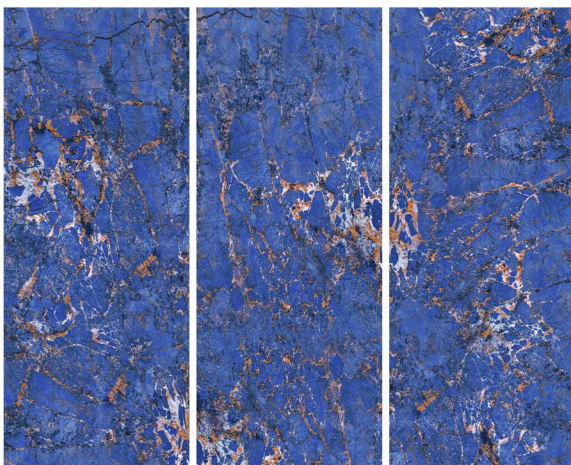

Name : **Amazonite**

120 cm * 300 cm

Code : 6020

Faces : 3

Color : blue

Finishes :

polished

semipolished

matt

sugar