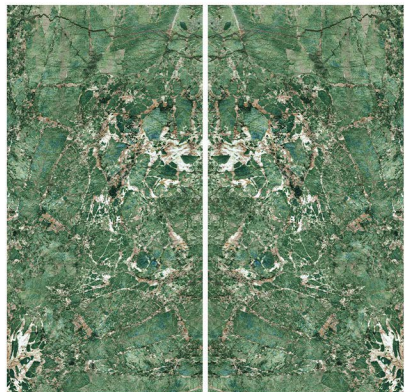

matt

sugar

Name : **Amazonite** turquoise

Name : **Amazonite**

120 cm * 240 cm

Code : 6015

Faces : 3

Color : Turquoise