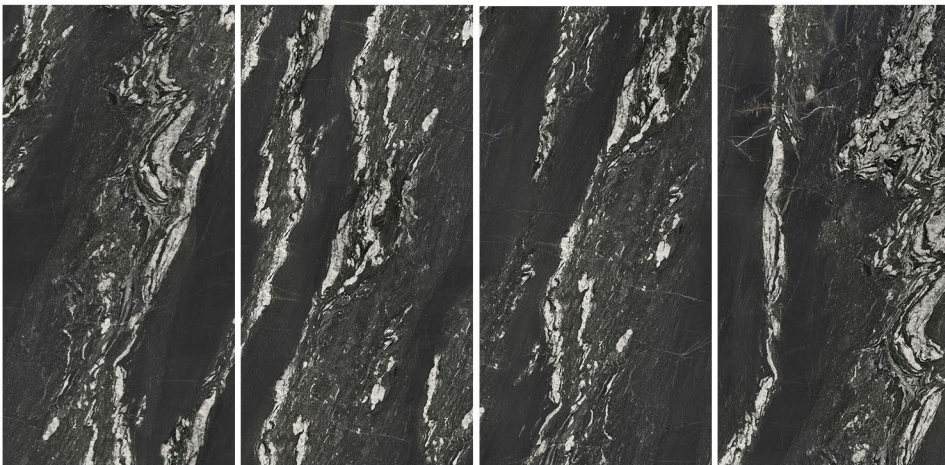

Name : **Iron Black**

160 cm * 320 cm

Code : 7010

Faces : 4

Color : black

Finishes :

polished

semipolished

matt

sugar