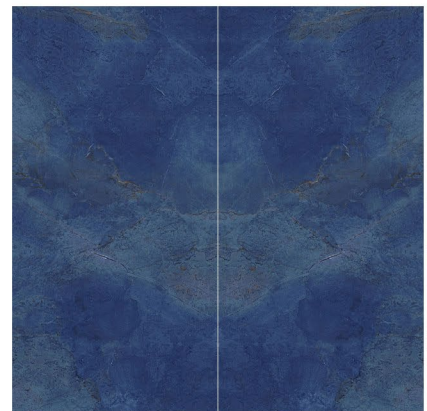

Code : 3050

Color : blue

face : bookmatch

Name : **Augusts**

120 cm * 240 cm

Code : 3060

Faces : 5

Color : brown