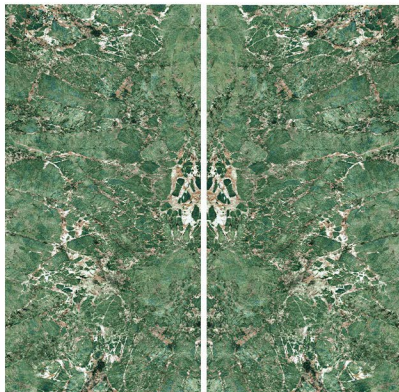

matt

sugar

Name : **Amazonite** turquoise

Name : **Amazonite**

120 cm * 240 cm

Code : 6015

Faces : 3

Color : Turquoise