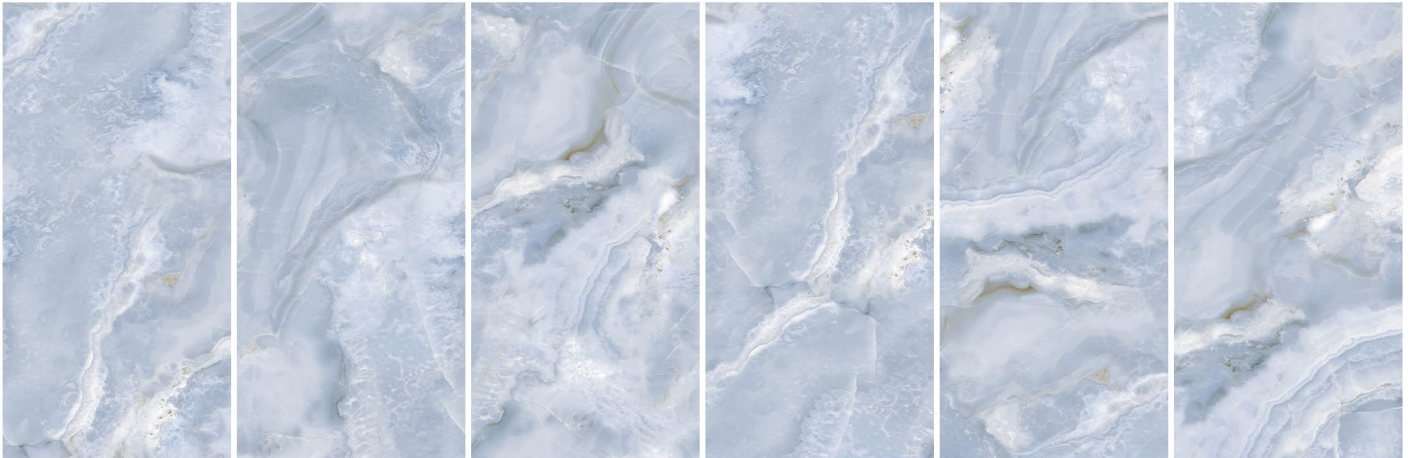

Name : **Carroll**

120 cm * 240 cm

Code : 1155

Faces : 6

Color : royal blue

Finishes :

polished

semipolished

matt

sugar