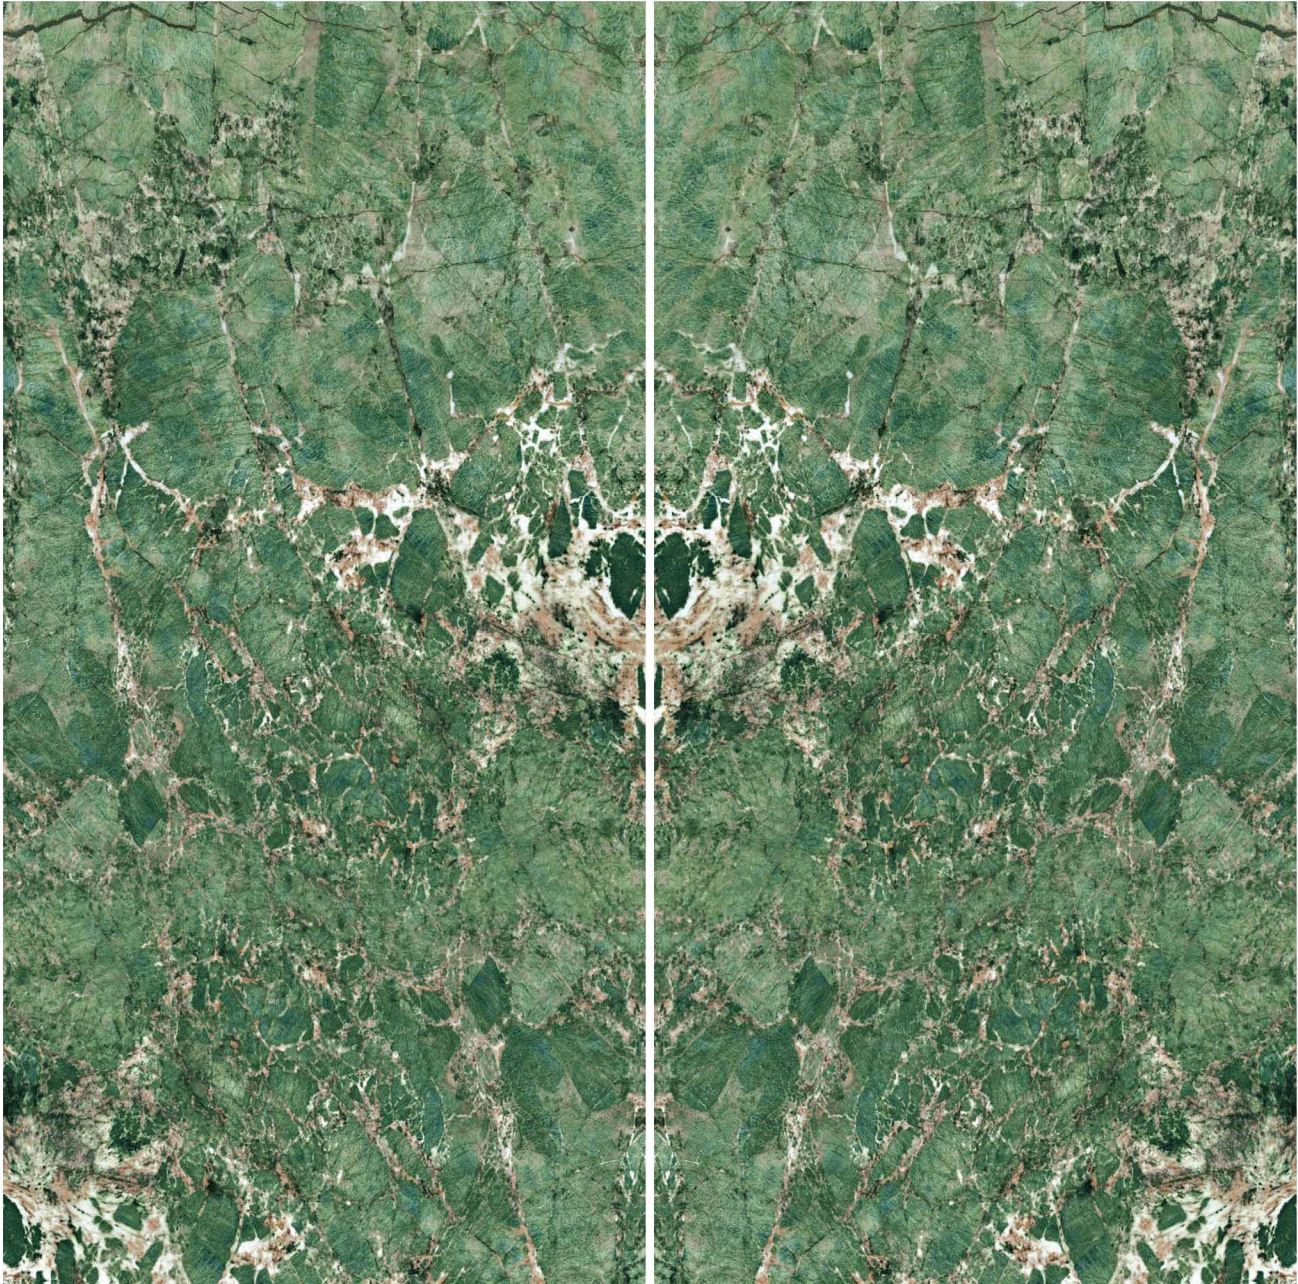

matt

sugar

Name : **Amazonite** turquoise

Name : **Amazonite**

120 cm * 240 cm

Code : 6015

Faces : 3

Color : Turquoise