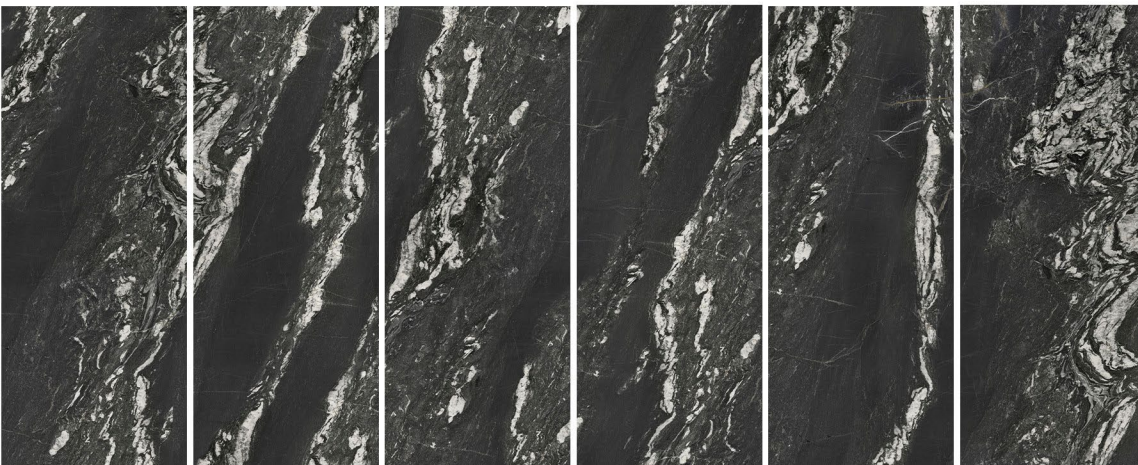

sugar

Name : **Iron Black**

160 cm * 320 cm

Code : 7010

Faces : 4

Color : black

Finishes :

polished