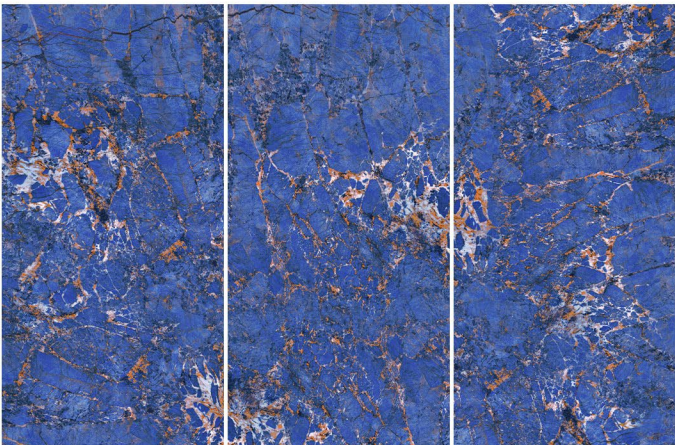

Name : **Amazonite**

120 cm * 240 cm

Code : 6020

Faces : 3

Color : blue

Finishes :

polished

semipolished

matt

sugar