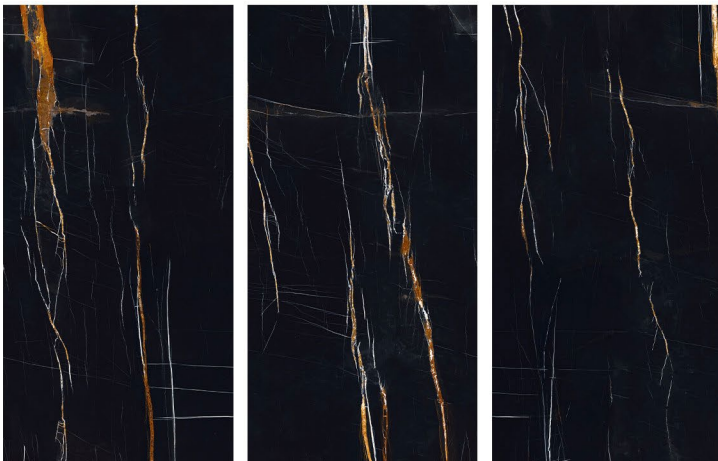

Name : **Sahara noir**

160 cm * 320 cm

Code : 7050

Faces : 3

Color : black

Finishes :

polished

semipolished

matt

sugar