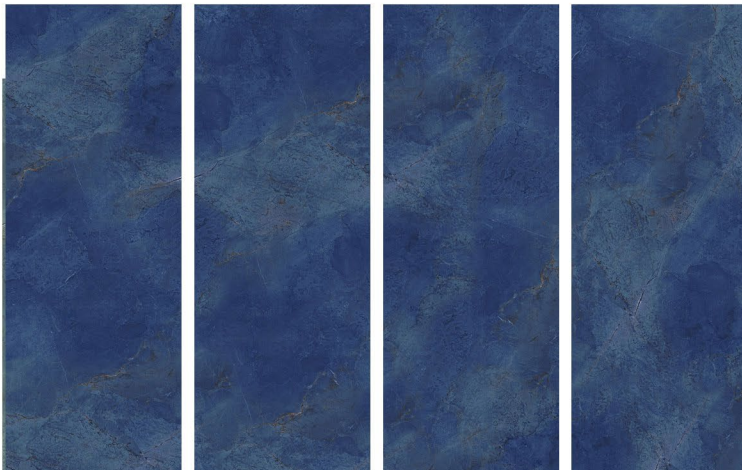

Name : **Augusts**

120 cm * 300 cm

Code : 3050

Faces : 4

Color : Blue

Finishes :

polished

semipolished

matt

sugar