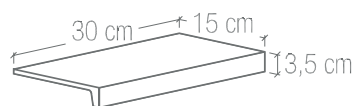

PEZZI SPECIALI TRIMS ACCESSOIRES FORMSTÜCKE

Battiscopa Bullnose
Plinthe à bord arrondi
Stehsockel
cm 9x30 - 3¹/₂"x11³/₄"

Gradino Step tread
Nez de marche
Stufenplatte
cm 30x30 - 11³/₄"x11³/₄"

Terminale
Pezzo unico Pièce unique
Single piece Einzelstück
cm 15x30x3,5 - 5⁷/₈"x11³/₄"x1³/₈"

Gradone e gradone angolare
cm 30x30 - 11³/₄"x11³/₄"

ardesia bianco cm 15x30 - 5⁷/₈"x11³/₄"

CASALGRANDE
PADANA
Pave your way

via Statale 467, n. 73 - 42013 Casalgrande (Re) Italy
tel + 39 0522 9901 - fax + 39 0522 996121
info@casalgrandepadana.it - www.casalgrandepadana.com