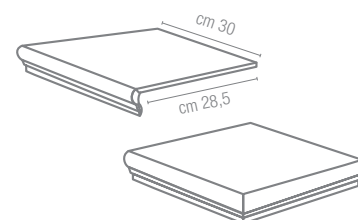

FORMATI SIZES FORMATS FORMATE

ardesia

GRANITOGRES

Formati Sizes Formats Formate	 cm 15x15 5 ⁷ / ₈ "x5 ⁷ / ₈ "	 cm 15x30 5 ⁷ / ₈ "x11 ³ / ₄ "	 cm 30x30 11 ³ / ₄ "x11 ³ / ₄ "
Superfici Surfaces Surfaces Oberflächen			
	mm 8	mm 8	mm 8

PEZZI SPECIALI TRIMS ACCESSOIRES FORMSTÜCKE

Battiscopa Bullnose
Plinthe à bord arrondi
Stehsockel
cm 9x30 - 3¹/₂"x11³/₄"

Gradino Step tread
Nez de marche
Stufenplatte
cm 30x30 - 11³/₄"x11³/₄"

Terminale
Pezzo unico Pièce unique
Single piece Einzelstück
cm 15x30x3,5 - 5⁷/₈"x11³/₄"x1³/₈"

Gradone e gradone angolare
cm 30x30 - 11³/₄"x11³/₄"

ardesia bianco cm 15x30 - 5⁷/₈"x11³/₄"

CASALGRANDE
PADANA
Pave your way

via Statale 467, n. 73 - 42013 Casalgrande (Re) Italy
tel + 39 0522 9901 - fax + 39 0522 996121
info@casalgrandepadana.it - www.casalgrandepadana.com