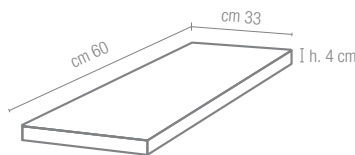

**Spigolo listello**  
**Chrome/Silver**  
cm 1x3,6 - <sup>3</sup>/<sub>8</sub>"x1<sup>3</sup>/<sub>8</sub>"

**Spigolo terminale**  
**Chrome/Silver**  
cm 1x1 - <sup>3</sup>/<sub>8</sub>"x<sup>3</sup>/<sub>8</sub>"

**Gradone (assemblato)**  
cm 60x33 - 23<sup>5</sup>/<sub>8</sub>"x13"

**Angolare (assemblato)**  
cm 60x33 - 23<sup>5</sup>/<sub>8</sub>"x13"

**Gradino Step tread**  
**Nez de marche Stufenplatte**  
cm 30x60 - 11<sup>3</sup>/<sub>4</sub>"x23<sup>5</sup>/<sub>8</sub>"  
cm 30x120 - 11<sup>3</sup>/<sub>4</sub>"x47<sup>1</sup>/<sub>4</sub>"