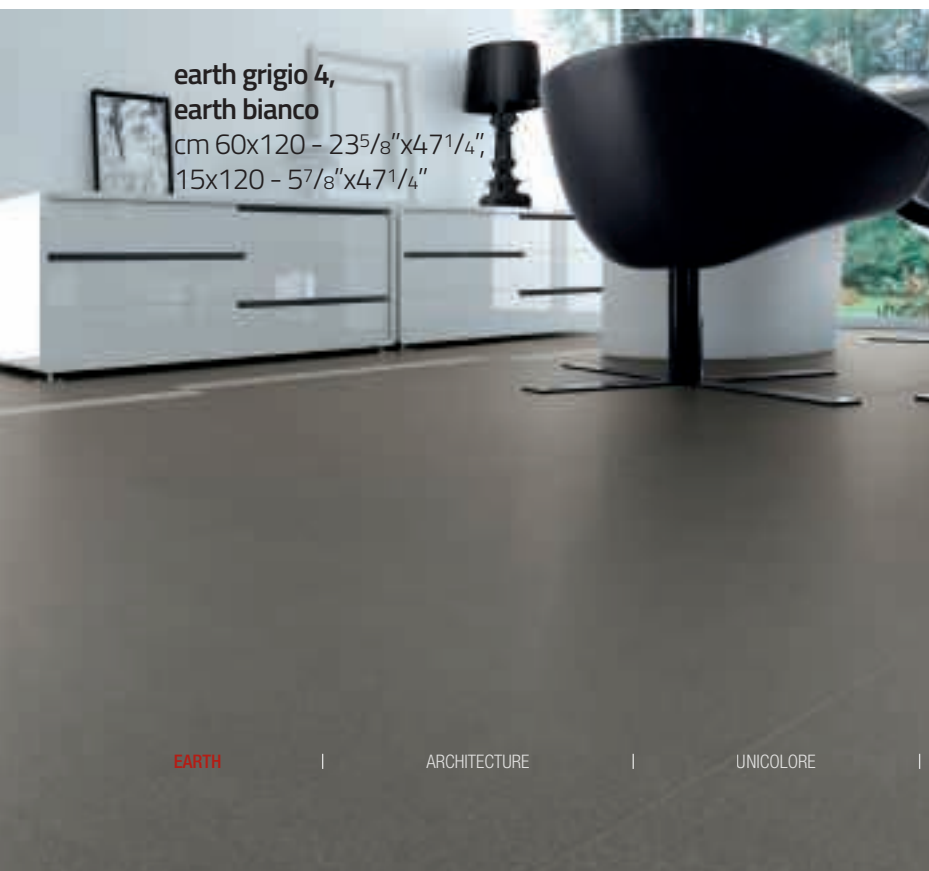

earth by pininfarina

GRANITOKER

wood

listello radica silver*

cm 3,6x120 - 1³/₈"x47¹/₄"

listello palissandro silver*

cm 3,6x120 - 1³/₈"x47¹/₄"

listello daniela silver*

cm 3,6x120 - 1³/₈"x47¹/₄"

* In legno naturale Made of real wood
En bois véritable Aus echtem Holz

Listello Logo con firma Pininfarina (un pezzo per scatola)
With **Pininfarina signature** (one piece per box)
Avec signature Pininfarina (une pièce pour boîte)
Mit **Signatur Pininfarina** (ein Stück pro Karton)

leather

listello nubia chrome*

cm 3,6x120 - 1³/₈"x47¹/₄"

listello castagna*

cm 3,6x120 - 1³/₈"x47¹/₄"

listello rojo chrome*

cm 3,6x120 - 1³/₈"x47¹/₄"

* In vera pelle Made of genuine leather
En cuir naturel Aus echtem Leder

Listello Logo con firma Pininfarina (un pezzo per scatola)
With **Pininfarina signature** (one piece per box)
Avec signature Pininfarina (une pièce pour boîte)
Mit **Signatur Pininfarina** (ein Stück pro Karton)

earth grigio 4,
earth bianco

cm 60x120 - 23⁵/₈"x47¹/₄"
15x120 - 5⁷/₈"x47¹/₄"