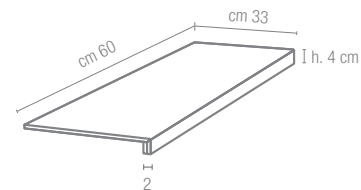

FORMATI SIZES FORMATS FORMATE

Formati Sizes Formats Formate	cm 30x60 11³/₄"x23⁵/₈"	cm 60x60 23⁵/₈"x23⁵/₈"	cm 15x120 5⁷/₈"x47¹/₄"	cm 30x120 11³/₄"x47¹/₄"	cm 60x120 23⁵/₈"x47¹/₄"
Superfici Surfaces Surfaces Oberflächen	●	●	●	●	●
	mm 10	mm 10	mm 10	mm 10	mm 10
Media Medium Modérée Mittlere	● Naturale Matt Naturelle Matt R10				

Vedi pagina: See page: Voir page : Siehe Seite: **448**

Rettificata in un unico calibro Rectified version in a single caliber Rectifiés en un unique calibre Boden Sie in einem einzigen Kaliber

Caratteristiche tecniche e imballi a pagina: Technical features and packing on page: Caractéristiques techniques et emballages à la page: Technische Eigenschaften und Verpackungen auf Seite: **440**

PEZZI SPECIALI TRIMS ACCESSOIRES FORMSTÜCKE

Battiscopa Bullnose
Plinthe à bord arrondi
Stehsockel
cm 9x60 - 3¹/₂"x23⁵/₈"

Terminale Chrome/Silver
cm 1x60 - ³/₈"x23⁵/₈"

Spigolo listello
Chrome/Silver
cm 1x3,6 - ³/₈"x1³/₈"

Spigolo terminale
Chrome/Silver
cm 1x1 - ³/₈"x³/₈"

Gradone (assemblato)
cm 60x33 - 23⁵/₈"x13"