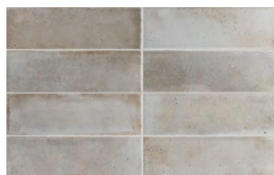

Smoke
30690 EQ-4