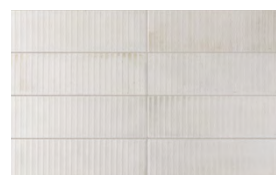

Line White
30691 EQ-6