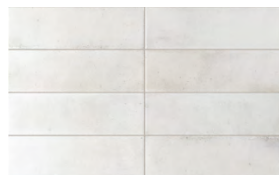

6 x 18,6 cm
2½" x 8"

White
30685 EQ-4