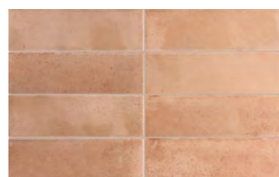

Nude
30686 EQ-4