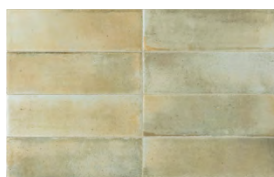

Sage
30687 EQ-4