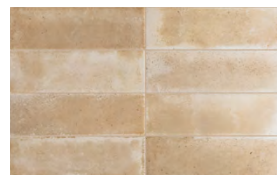

Sand
30688 EQ-4