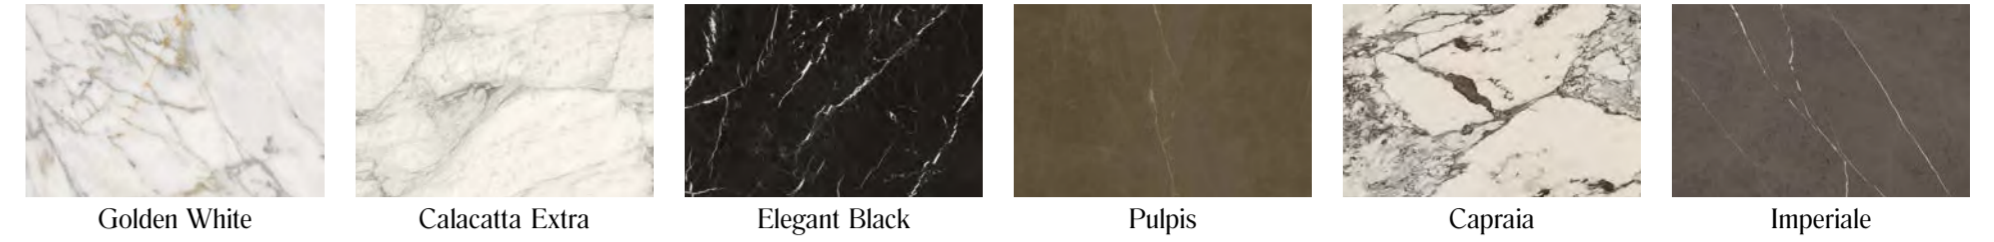

Colori · Colours

Superfici · Surfaces

Mosaici · Mosaics

- M4GX Golden White
- M44Y Calacatta Extra
- M45Y Elegant Black
- M460 Pulpis
- M47S Capraia
- M48Q Imperiale
- M4H0 Golden White Lux
- M48T Calacatta Extra Lux
- M48W Elegant Black Lux
- M48Z Pulpis Lux
- M491 Capraia Lux
- M494 Imperiale Lux