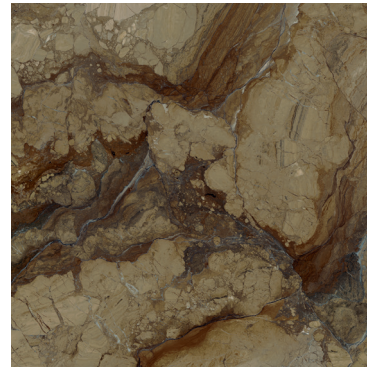

REX BROWN POLISHED RECT.
120 X 120 / 48" X 48"

P63/M

REX BROWN POLISHED RECT.
60 X 120 / 24" X 48"

P64/M

REX BROWN POLISHED RECT.
80 X 80 / 32" X 32"

P65/M

VARIACIÓN DE DISEÑO · GRAPHIC FACES · VARIATION GRAPHIQUE · FARBSTEMPEL

- P** PORCELÁNICO/PORCELAIN TILES
GRÉS CERÁME/FEINSTEINZEUG
- *** PULIDO BRILLO/SHINE POLISHED
POLI BRILLANT/HOCHGLANZ POLIERT
- ▬** RECTIFICADO/RECTIFIED
RECTIFIÉ/KALIBRIERT

- V2** VARIACION LEVE/SLIGHT VARIATION
LÉGERÉ VARIATION/LEICHT FARBSPIEL
- ⊕** ESPESOR/THICKNESS/ÉPAISSEUR/EMPFOHLENE FUGENBREITE:
120X120 - 9,5mm/0,37"
60X120 - 9,5mm/0,37"
60X60 - 9mm/0,35"

REX BROWN POLISHED RECT. 120X120

ANTI-SLIP KOEN CENERE MATT RECT 20X120.REX BROWN POLISHED RECT. 60X120