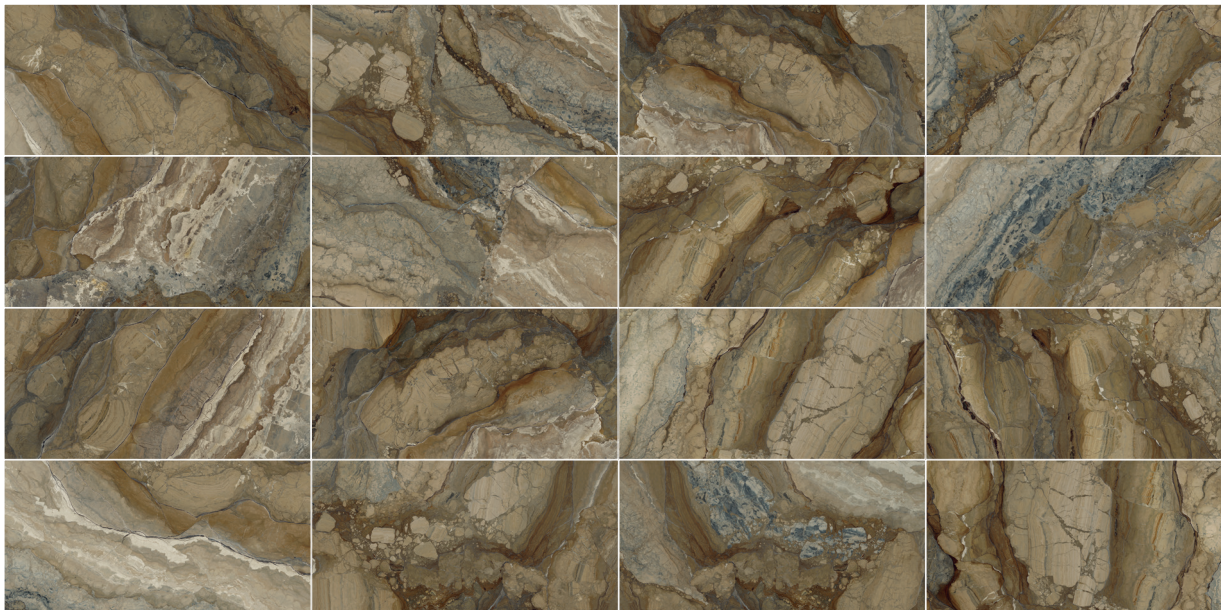

REX BROWN POLISHED RECT.
120 X 120 / 48" X 48"

P63/M

REX BROWN POLISHED RECT.
60 X 120 / 24" X 48"

P64/M

REX BROWN POLISHED RECT.
80 X 80 / 32" X 32"

P65/M

VARIACIÓN DE DISEÑO · GRAPHIC FACES · VARIATION GRAPHIQUE · FARBSTEMPEL

- P** PORCELÁNICO/PORCELAIN TILES
GRÉS CERÁME/FEINSTEINZEUG
- *** PULIDO BRILLO/SHINE POLISHED
POLI BRILLANT/HOCHGLANZ POLIERT
- ▬** RECTIFICADO/RECTIFIED
RECTIFIÉ/KALIBRIERT

- V2** VARIACION LEVE/SLIGHT VARIATION
LÉGERÉ VARIATION/LEICHT FARBSPIEL
- ⊕** ESPESOR/THICKNESS/ÉPAISSEUR/EMPFOHLENE FUGENBREITE:
120X120 - 9,5mm/0,37"
60X120 - 9,5mm/0,37"
60X60 - 9mm/0,35"

REX BROWN POLISHED RECT. 120X120

ANTI-SLIP KOEN CENERE MATT RECT 20X120.REX BROWN POLISHED RECT. 60X120