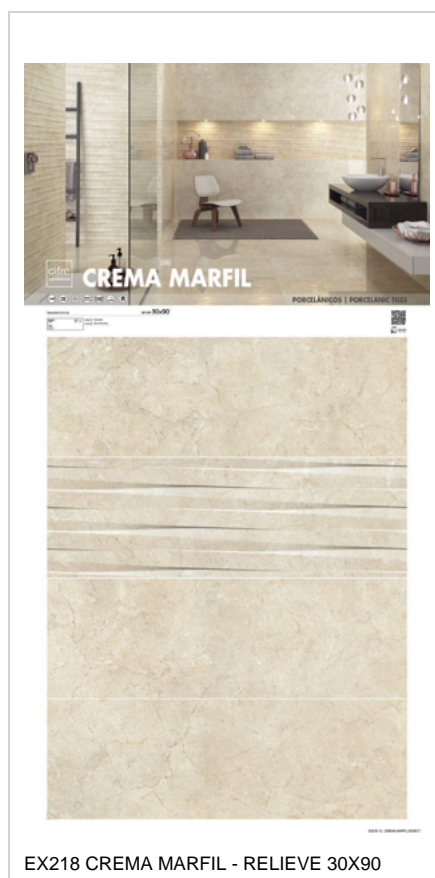

PELDAÑO ANGULO ROMO | 75x75 (...)
SP2056
75x75

PELDAÑO GRADONE RECTO | 75x7...
SP2080
75x75

PHOTO GALLERY

BOARDS

DISPLAYS

CUNA 30X90

EXPOSITOR GIRATORIO 60X120

EXPOSITOR MALAGA 24

TORRE PORCELANICO

TORRE TOTEM 12 PZ

TOTEM MADERA 75X75-60X60

CUNA GENERICA 60X120

POOLSHARE 15P+2P

EXPOSITOR APOLO 24P

EXPOSITOR APOLO 24p luz

EXPOSITOR POOLSHARE 24+3P