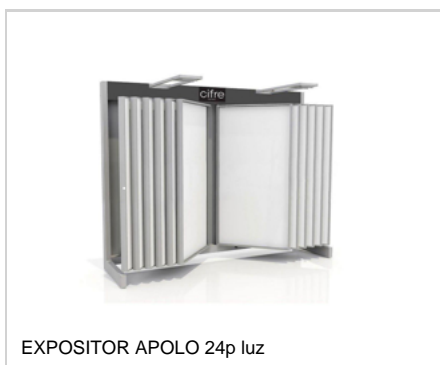

TORRE PORCELANICO

TORRE TOTEM 12 PZ

TOTEM MADERA 75X75-60X60

CUNA GENERICA 60X120

POOLSHARE 15P+2P

EXPOSITOR APOLO 24P

EXPOSITOR APOLO 24p luz

EXPOSITOR POOLSHARE 24+3P