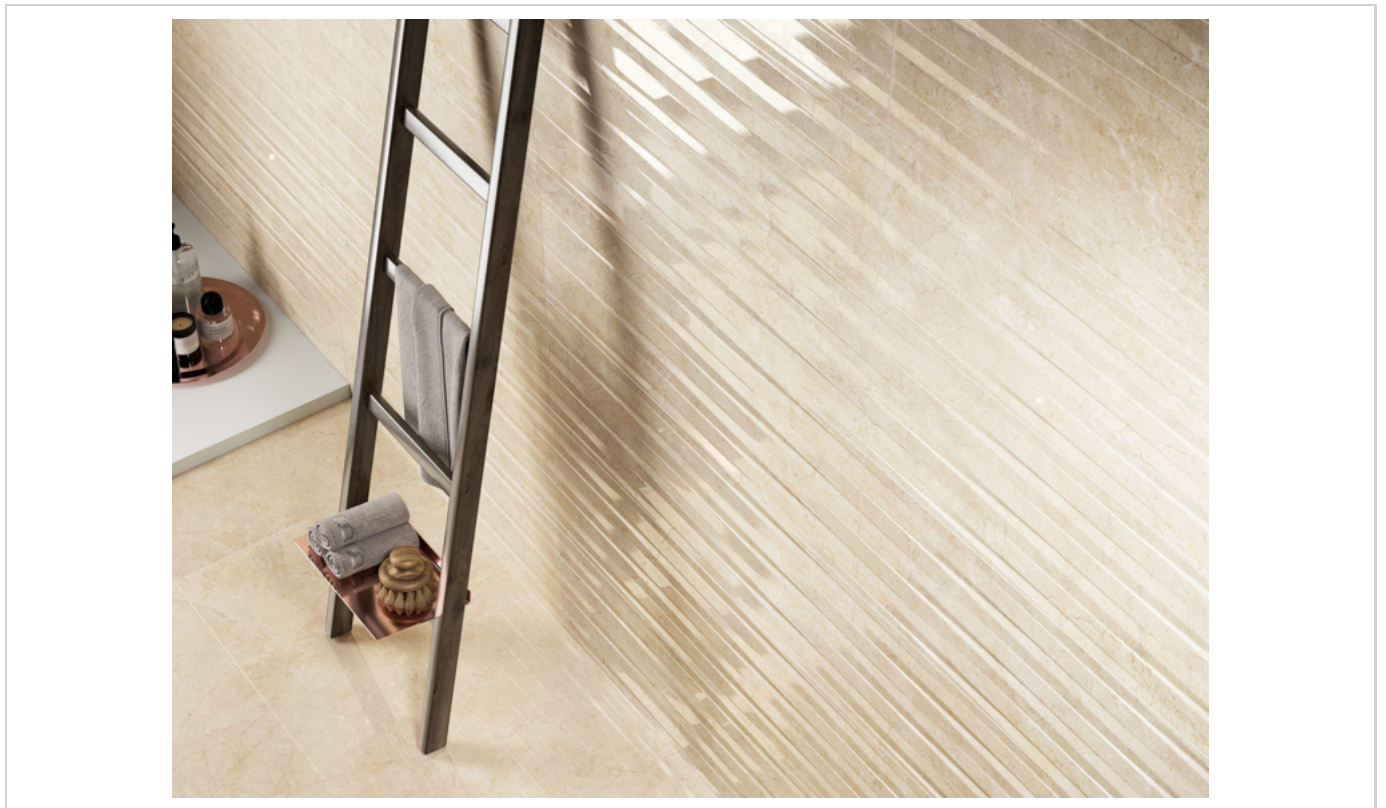

PHOTO GALLERY