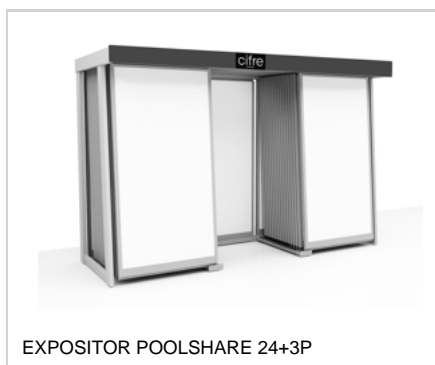

TORRE PORCELANICO

TORRE TOTEM 12 PZ

TOTEM MADERA 75X75-60X60

CUNA GENERICA 60X120

POOLSHARE 15P+2P

EXPOSITOR APOLO 24P

EXPOSITOR APOLO 24p luz

EXPOSITOR POOLSHARE 24+3P