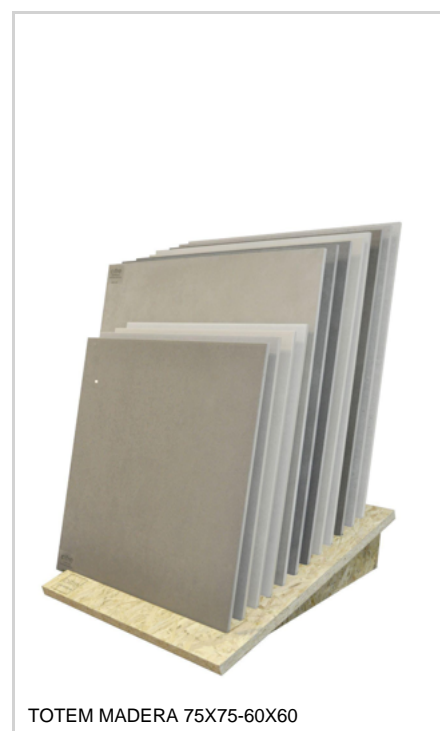

EXPOSITOR MALAGA 24

EXPOSITOR APOLO 24P

TOTEM MADERA 75X75-60X60