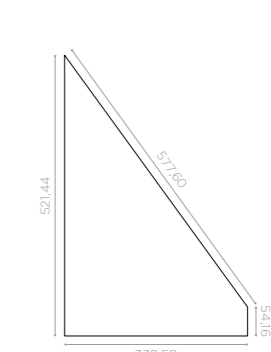

60x60 - 23,6"x23,6"
1000001 GESSO naturale 00

DECORO GEO A+B

60x60 - 23,6"x23,6"
1000001 BASALTO naturale 00

DECORO GEO A+B

60x60 - 23,6"x23,6"
1000001 PIOMBO naturale 00

DECORO GEO A+B

60x60 - 23,6"x23,6"
1000001 COTTO naturale 00

DECORO GEO A+B

60x60 - 23,6"x23,6"
1000001 SABBIA naturale 00

MODULO A

MODULO B

DECORI - DECORS

DECORO GIADA

60x120 - 23,6"x47,2"
1000001 GESSO naturale oo

DECORO GIADA

60x120 - 23,6"x47,2"
1000001 BASALTO naturale oo

DECORO GIADA

60x120 - 23,6"x47,2"
1000001 PIOMBO naturale oo

DECORI - DECORS

DECORO GIADA

60x120 - 23,6"x47,2"
1000001 COTTO naturale oo

DECORO GIADA

60x120 - 23,6"x47,2"
1000001 SABBIA naturale oo

MOSAICO LISTELLO

20x120 - 7,9"x47,2"

6000001 ROVERE naturale* 71 ■

MOSAICO LISTELLO

20x120 - 7,9"x47,2"

6000001 NOCE naturale* 71 ■

MOSAICO LISTELLO

20x120 - 7,9"x47,2"