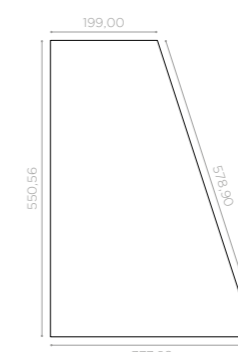

60x120 - 23,6"x47,2"
1000001 COTTO naturale 00

ESAGONA

60x120 - 23,6"x47,2"
1000001 SABBIA naturale 00

MOSAICO INTRECCIO

30x30 - 11,8"x11,8"
1000001 GESSO naturale 00

MOSAICO INTRECCIO

30x30 - 11,8"x11,8"
1000001 BASALTO naturale 00

60x60 - 23,6"x23,6"
1000001 GESSO naturale 00

DECORO GEO A+B

60x60 - 23,6"x23,6"
1000001 BASALTO naturale 00

DECORO GEO A+B

60x60 - 23,6"x23,6"
1000001 PIOMBO naturale 00

DECORO GEO A+B

60x60 - 23,6"x23,6"
1000001 COTTO naturale 00

DECORO GEO A+B

60x60 - 23,6"x23,6"
1000001 SABBIA naturale 00

MODULO A

MODULO B

DECORI - DECORS

DECORO GIADA

60x120 - 23,6"x47,2"
1000001 GESSO naturale oo

DECORO GIADA

MOSAICO LISTELLO

20x120 - 7,9"x47,2"

6000001 ROVERE naturale* 71 ■

MOSAICO LISTELLO

20x120 - 7,9"x47,2"

6000001 NOCE naturale* 71 ■

MOSAICO LISTELLO

20x120 - 7,9"x47,2"