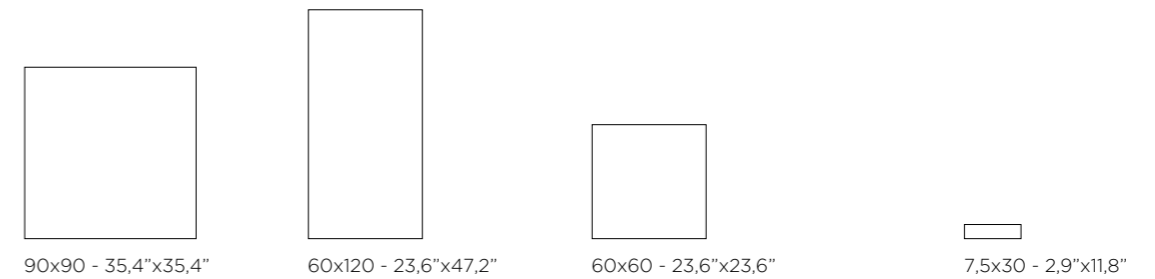

GESSO

BASALTO

COTTO

SABBIA

PIOMBO

	90x90 - 35,4"x35,4"	60x120 - 23,6"x47,2"	60x60 - 23,6"x23,6"	7,5x30 - 2,9"x11,8"
GESSO	1000001 naturale 00	1000001 naturale 00	1000001 naturale 00 1000001 naturale R10 A+B+C 00	1000001 naturale 00
BASALTO	1000001 naturale 00	1000001 naturale 00	1000001 naturale 00 1000001 naturale R10 A+B+C 00	1000001 naturale 00
PIOMBO	1000001 naturale 00	1000001 naturale 00	1000001 naturale 00 1000001 naturale R10 A+B+C 00	1000001 naturale 00
COTTO	1000001 naturale 00	1000001 naturale 00	1000001 naturale 00	1000001 naturale 00