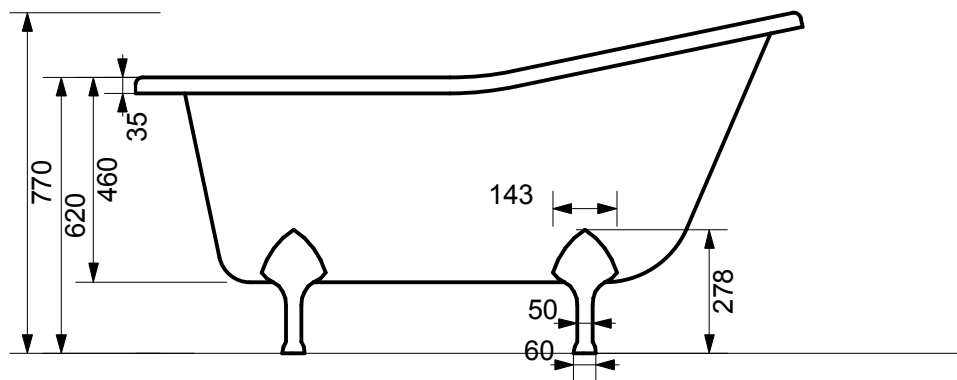

ЭСТЕТ

*г. Кострома, ул. Московская д. 105
тел. 8 (4942) 33 61 71*

ВАННА "ЦАРСКАЯ" 1500x730

ПРОИЗВОДСТВО ИЗДЕЛИЙ ИЗ ЛИТЬЕВОГО МРАМОРА

ООО "ЭСТЕТ"