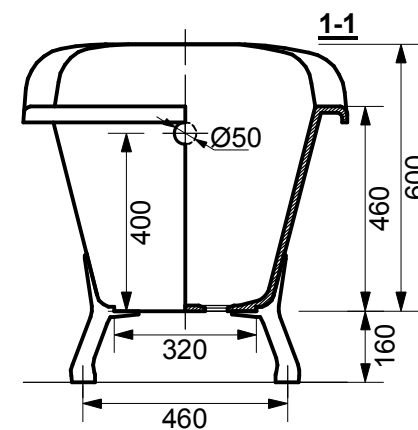

ЭСТЕТ

*г. Кострома, ул. Московская д. 105
тел. 8 (4942) 33 61 71*

ВАННА "ЦАРСКАЯ" 1500x730

ПРОИЗВОДСТВО ИЗДЕЛИЙ ИЗ ЛИТЬЕВОГО МРАМОРА

ООО "ЭСТЕТ"