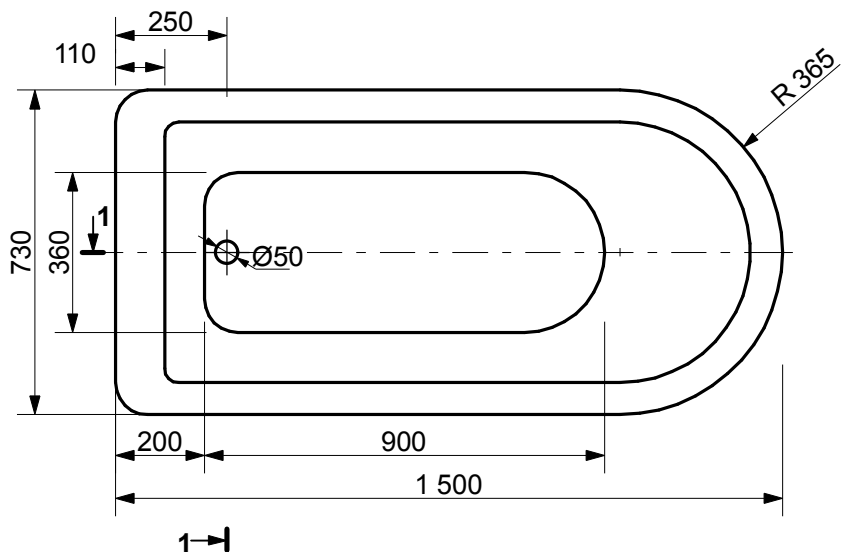

ЭСТЕТ

*г. Кострома, ул. Московская д. 105
тел. 8 (4942) 33 61 71*

ВАННА "ЦАРСКАЯ" 1500x730

ПРОИЗВОДСТВО ИЗДЕЛИЙ ИЗ ЛИТЬЕВОГО МРАМОРА

ООО "ЭСТЕТ"