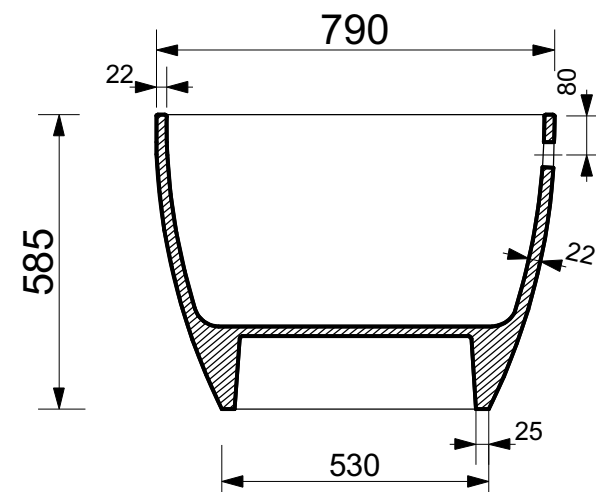

ЭСТЕТ

*г. Кострома, ул. Московская д. 105
тел. 8 (4942) 33 61 71*

ВАННА "МАЙАМИ"

*ПРОИЗВОДСТВО ИЗДЕЛИЙ ИЗ ЛИТЬЕВОГО МРАМОРА
* Допустимое отклонение линейных размеров ± 5 мм*

ООО "ЭСТЕТ"