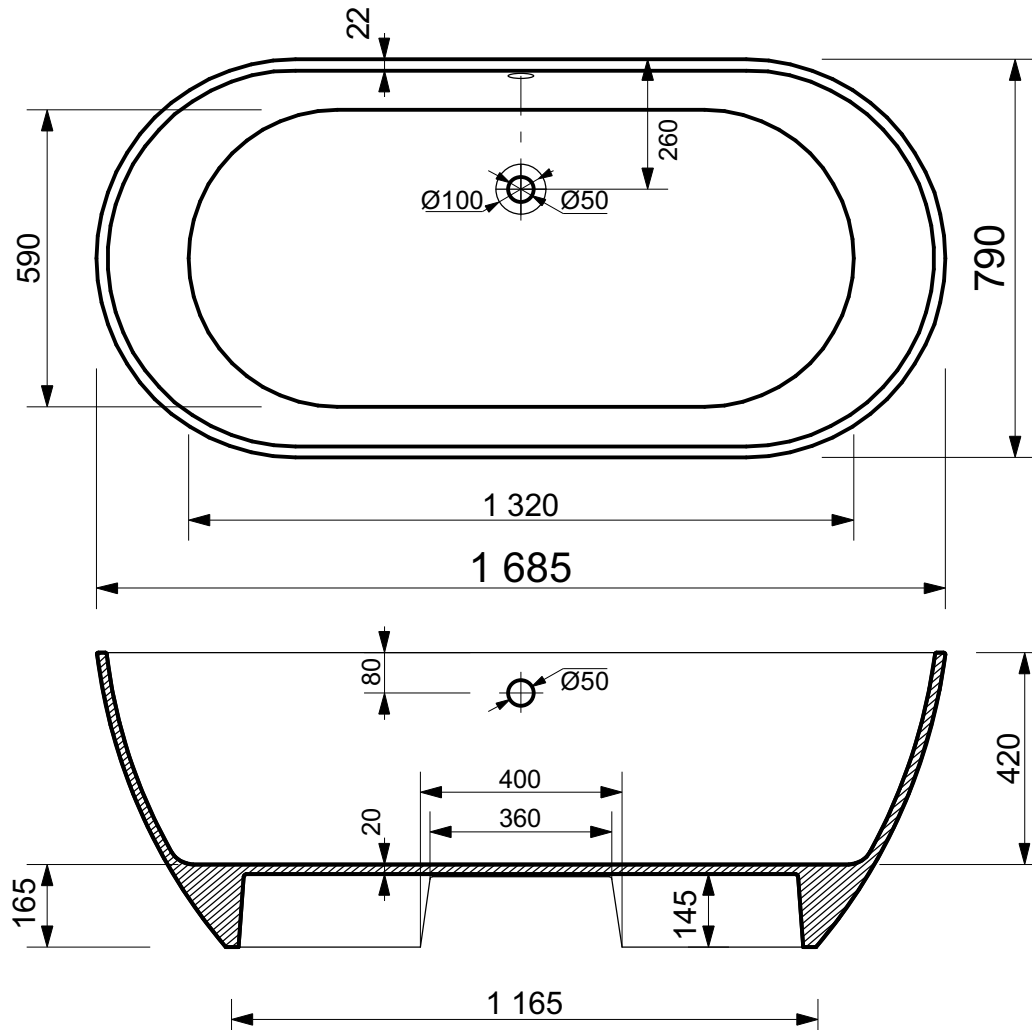

ЭСТЕТ

*г. Кострома, ул. Московская д. 105
тел. 8 (4942) 33 61 71*

ВАННА "МАЙАМИ"

*ПРОИЗВОДСТВО ИЗДЕЛИЙ ИЗ ЛИТЬЕВОГО МРАМОРА
* Допустимое отклонение линейных размеров ± 5 мм*

ООО "ЭСТЕТ"