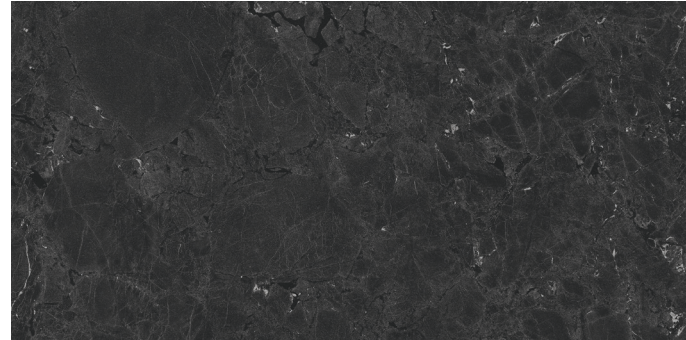

Neeko Black 120x120 cm / 48"x48"

Neeko Taupe 60x120 cm / 24"x48"  
Neeko Dec Taupe 60x120 cm / 24"x48"

Porcelánico  
Porcelain tiles / Grès cérame

Neeko White

Neeko Taupe

Neeko Grey

Neeko Black

**Formatos disponibles**  
Available formats / Formats disponibles