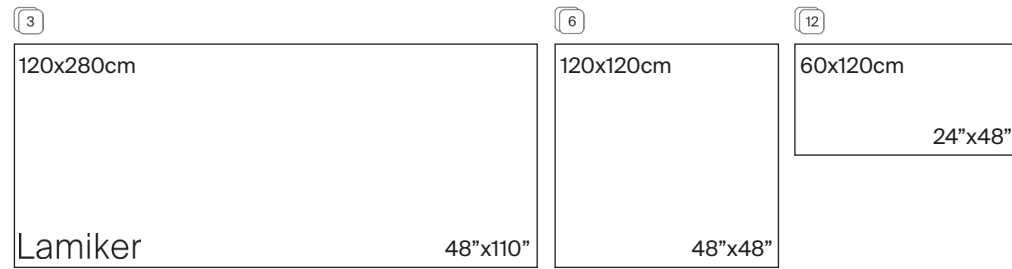

Neeko Black 120x120 cm / 48"x48"

Neeko Taupe 60x120 cm / 24"x48"  
Neeko Dec Taupe 60x120 cm / 24"x48"

Porcelánico  
Porcelain tiles / Grès cérame

Neeko White

Neeko Taupe

Neeko Grey

Neeko Black

**Formatos disponibles**  
Available formats / Formats disponibles