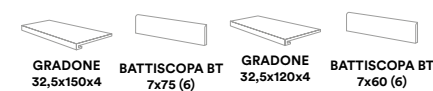

Rif. Honey / Cherry / Walnut

MOX5

Decoro Industrial 20x120

Rif. Honey / Cherry / Walnut

MOKP

Mosaico Mix 35,5x35,9 (1)

Pezzi Speciali
Special Trims
Pieces Speciales
Formteile
Piezas Especiales
Специальные Изделия