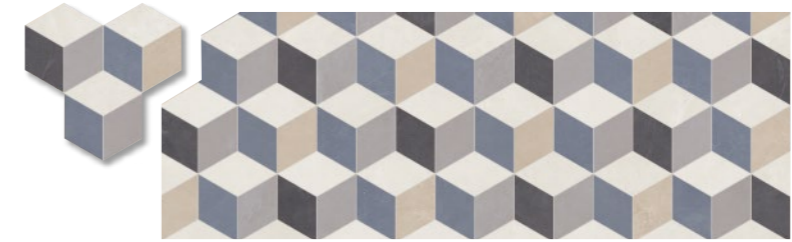

SLIMDECO ± 6,5mm

Mosaico Sagoma*

30x30 - 11^{13/16}"x11^{13/16}"

EHWU Sagoma Nat. ● 103

Mosaico 3x3*

30x30 - 11^{13/16}"x11^{13/16}"

Tessere 2,8x2,8 - 1^{1/8}"x1^{1/8}"

EHVR Blu Avio
Naturale ● 101

EHVN Sabbia
Naturale ● 101

EHVM Bianco
Naturale ● 101

EHVP Grigio
Naturale ● 101

EHVQ Antracite
Naturale ● 101

Mosaico Sequenza*

30x30 - 11^{13/16}"x11^{13/16}"

Tessere 3,13x29,8 - 1^{1/4}"x1^{3/4}"

EHXZ Blu Avio
Naturale ● 99

EHWQ Sabbia
Naturale ● 99

EHWP Bianco
Naturale ● 99

EHWR Grigio
Naturale ● 99

EHWS Antracite
Naturale ● 99

* Su rete in fibra | On fibre mesh backing | Sur filet en fibre de verre | Auf Glasfasernetz | Sobre malla de fibra | На волоконной сетке