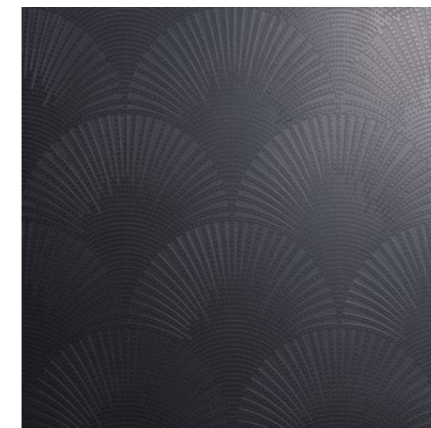

019

Geometria nero su fondo nero matt
Black **Geometria** on matt black

046

Geometria sterling silver su fondo nero matt
Sterling silver **Geometria** on matt black

019

Geometria bianco su fondo bianco matt
White **Geometria** on matt white

046

Pavone nero su fondo nero matt
Black **Pavone** on matt black

046

Pavone sterling silver su fondo nero matt
Sterling silver **Pavone** on matt black

019

Pavone bianco su fondo bianco matt
White **Pavone** on matt white