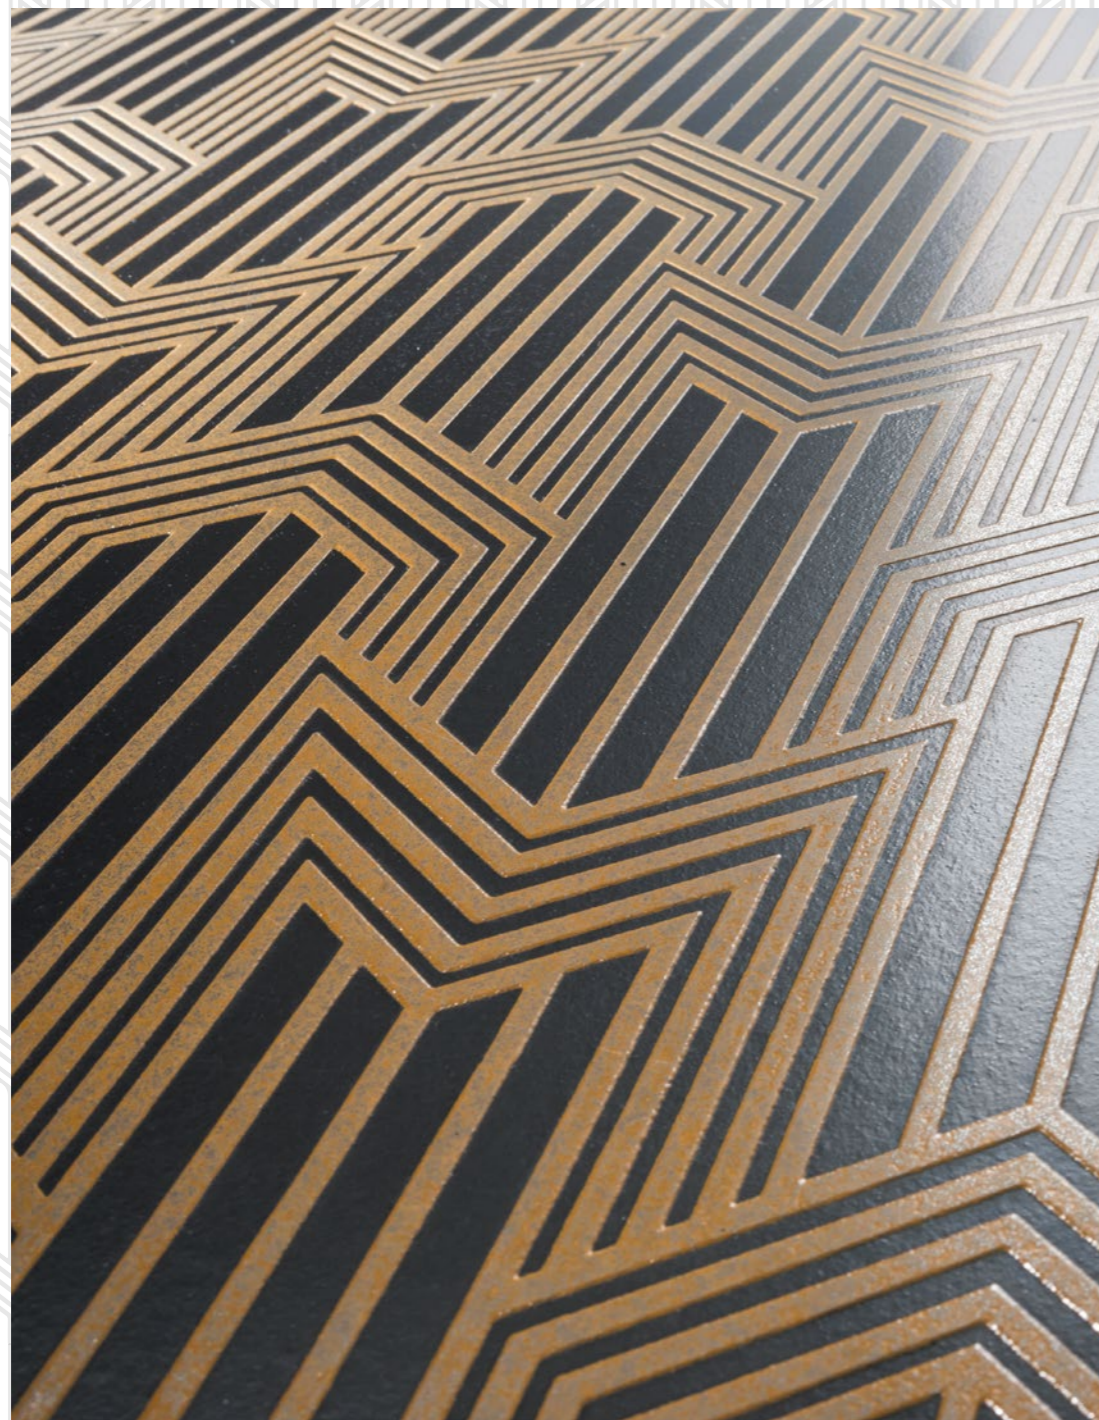

THE RECALL

is to the Twenties, to the magnificent and brilliant atmosphere of a carefree and full of energy era. Taste, however, goes beyond any temporal space to arrive harmoniously in the contemporary world. The Swing collection by Petraccer's alternates glossy and matt shades, white and black finishing, to create harmonious geometric suggestions and to give scenographical effects to the surroundings.

Labirinto silver su fondo nero matt

Labirinto ottone su fondo nero matt

▲ Labirinto ottone su fondo nero matt
▶ Labirinto nero su fondo nero matt

Piuma sterling silver su fondo bianco matt

Piuma sterling silver su fondo bianco matt

Piuma bianco su fondo bianco matt

Piuma bianco su fondo bianco matt

Piuma ottone su fondo nero matt

Geometria ottone su fondo nero matt

Geometria ottone su fondo nero matt

Geometria sterling silver su fondo nero matt