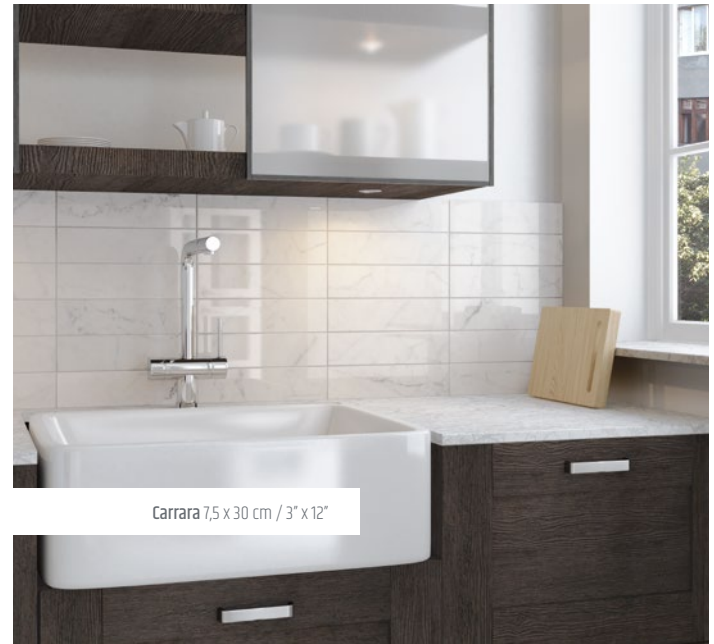

Carrara 7,5 x 30 cm / 3" x 12"

FORMATO SIZE	Kg/pza kg/pieces	caja / box			palet / pallet			
		piezas pieces	Kg	m² sqm	piezas pieces	kg/palet kg/pallet	m² sqm	cajas boxes
7,5 x 30 cm. 3" x 12"	0,33	44	14,75	1,00	2.640	905	60	60
METRO 7,5 x 30 cm. 3" x 12"	0,31	44	13,87	1,00	2.640	852	60	60
7,5 x 15 cm. 3" x 6"	0,16	44	7,24	0,5	5.280	889	60	120
INMETRO 7,5 x 15 cm. 3" x 6"	0,13	44	6,01	0,5	5.280	741	60	120
METRO 7,5 x 15 cm. 3" x 6"	0,15	44	6,71	0,5	5.280	826	60	120
METROPOLIS 7,5 x 15 cm. 3" x 6"	0,18	40	7,20	0,45	4.800	884	54	120
REX 7,5 x 15 cm. 3" x 6"	0,18	36	6,48	0,41	4.320	798	54	120