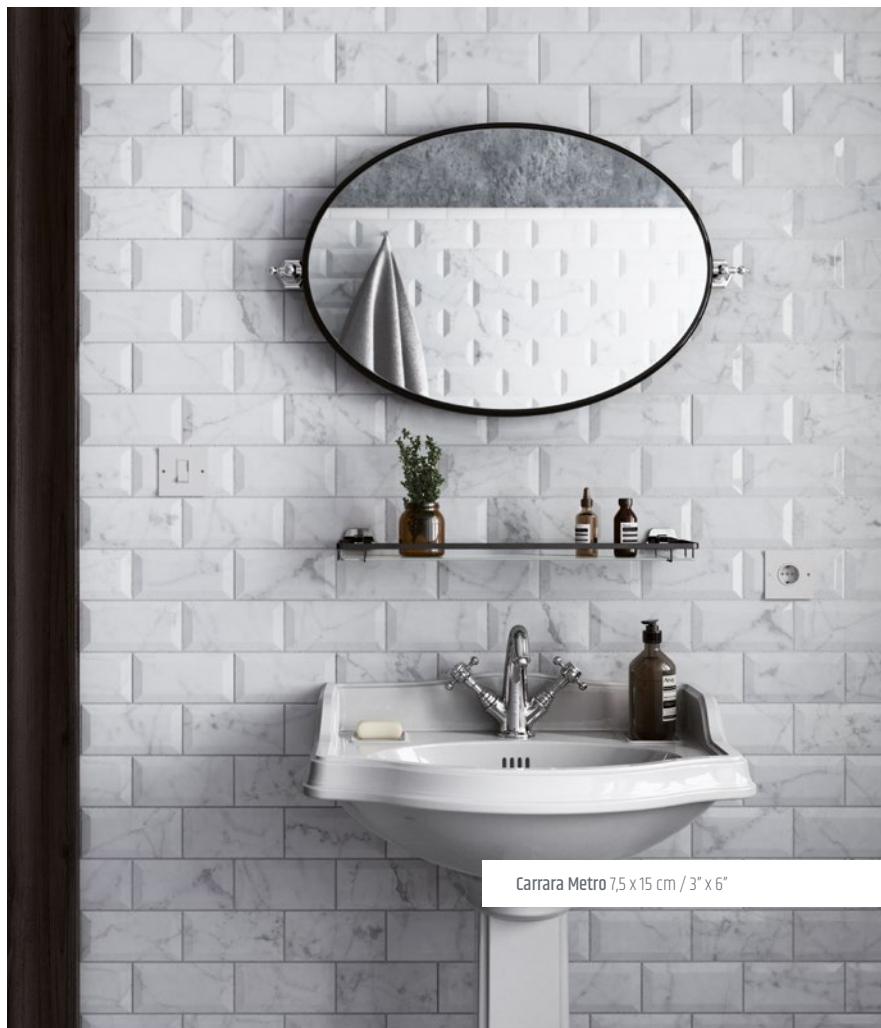

Carrara Metro 7,5 x 15 cm / 3" x 6"