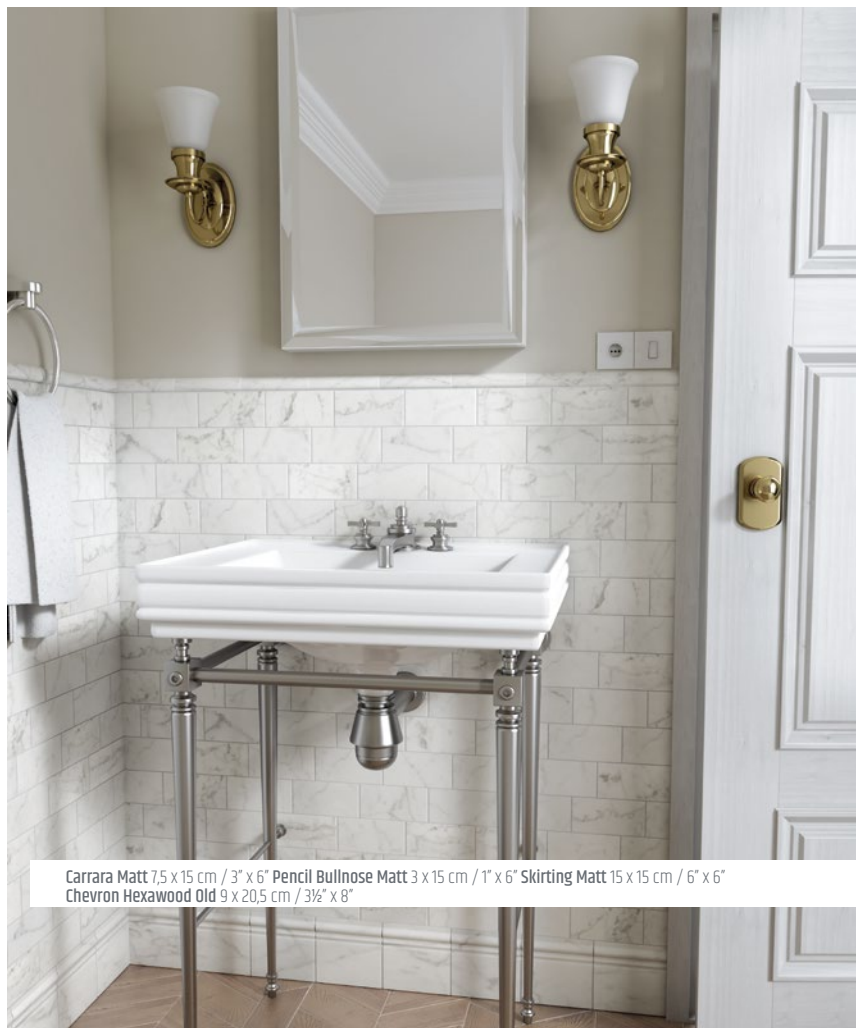

Carrara Matt 7,5 x 15 cm / 3" x 6" Pencil Bullnose Matt 3 x 15 cm / 1" x 6" Skirting Matt 15 x 15 cm / 6" x 6"
Chevron Hexwood Old 9 x 20,5 cm / 3½" x 8"