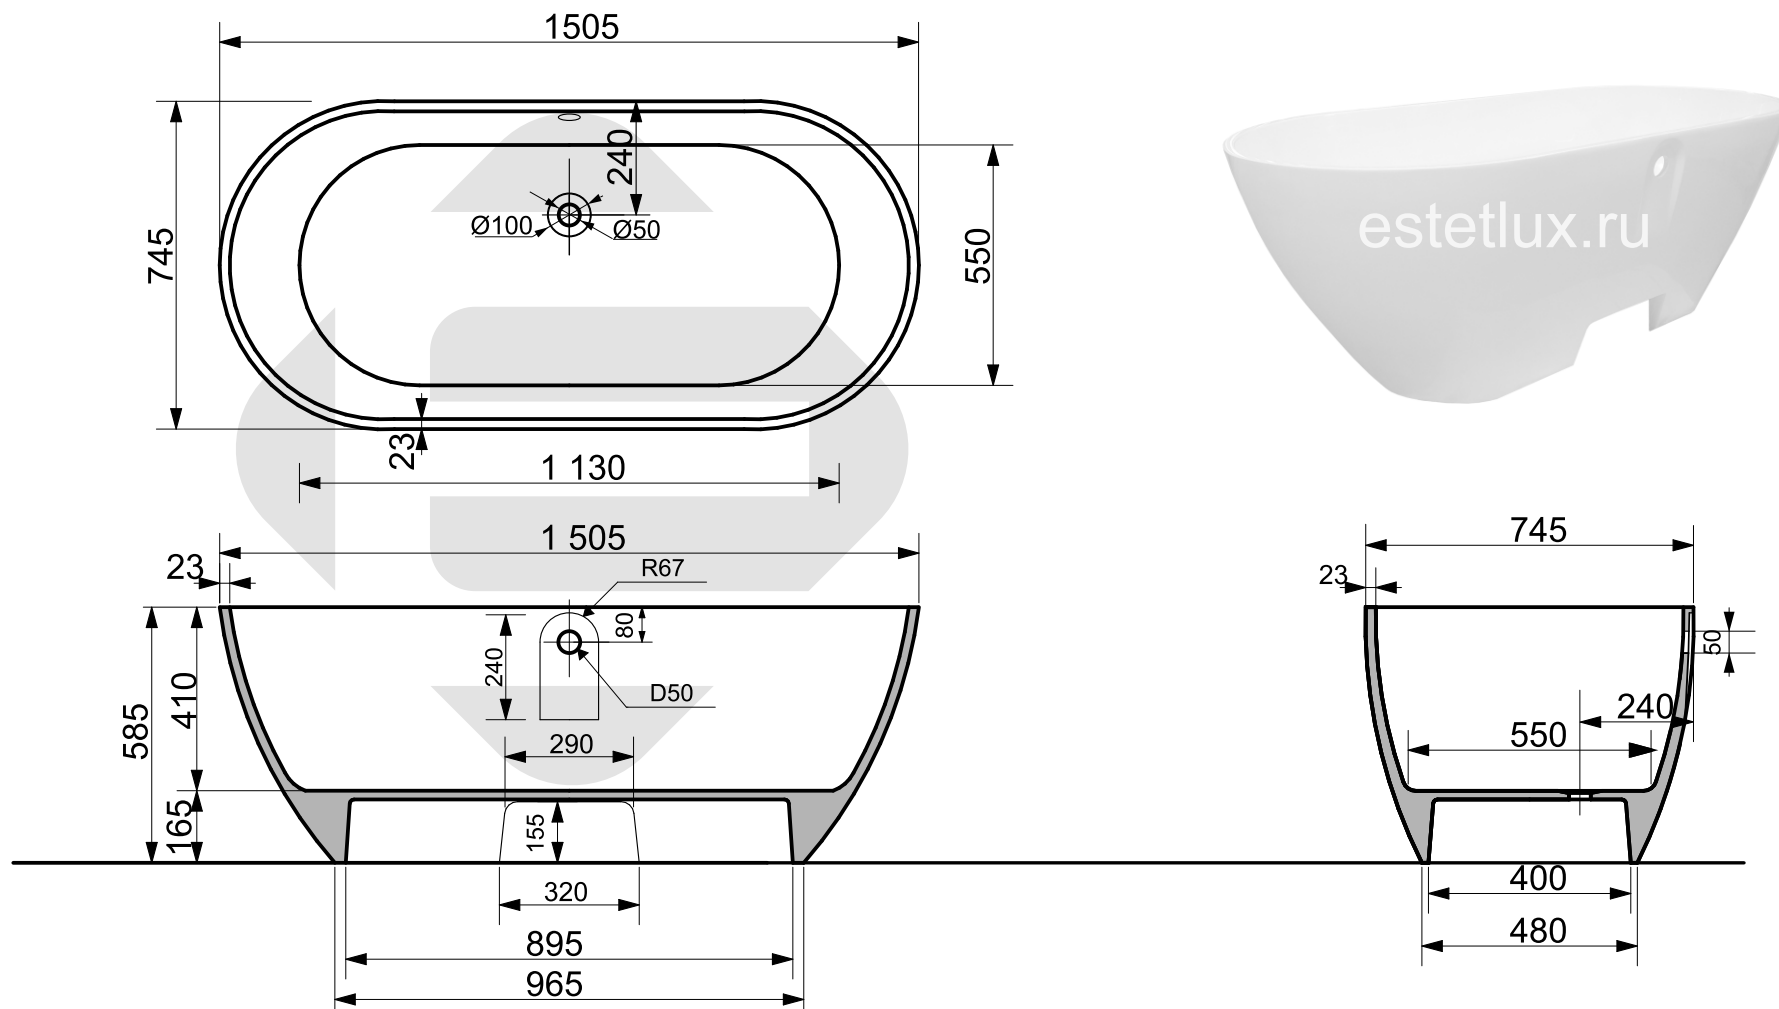

**ESTET**

г. Кострома, ул. Московская д. 105  
тел. 8 (4942) 33 61 71

БАННА "МАЙАМИ" 1505x745

ПРОИЗВОДСТВО ИЗДЕЛИЙ ИЗ ЛИТЬЕВОГО МРАМОРА  
\* Допустимое отклонение линейных размеров  $\pm 5$  мм

ООО «ЭСТЕТ»