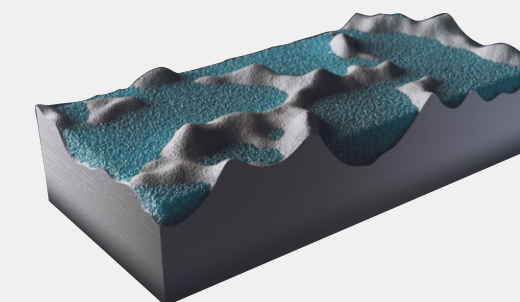

The innovative Sensitech Surface

Sensitech is the high-tech surface for indoor and outdoor settings created by Atlas Concorde Laboratories. The surface combines high slip resistance performance with tactile softness. With Sensitech, the meaning of surface evolves and takes on a reassuring, pleasant and practical touch, making architectural spaces more comfortable and appealing. | Sensitech è la superficie ad alto coefficiente tecnologico per gli ambienti interni ed esterni realizzata dai Laboratori Atlas Concorde. La superficie coniuga elevate prestazioni di resistenza allo scivolamento ad una maggiore morbidezza tattile. Con Sensitech il significato di superficie si evolve e assume un tocco rassicurante, piacevole e pratico, rendendo gli spazi architettonici sempre più confortevoli e appaganti.

discover more

INDEX

INSPIRATION

IMAGE GALLERY

SURFACE RANGE & TECHNICAL SPECS

SAFE CHOICE COLLECTION RANGE SENSITECH TECHNOLOGY BOOST WORLD TECHNICAL SPECIFICATIONS & CERTIFICATIONS

ENJOY THE VIDEO