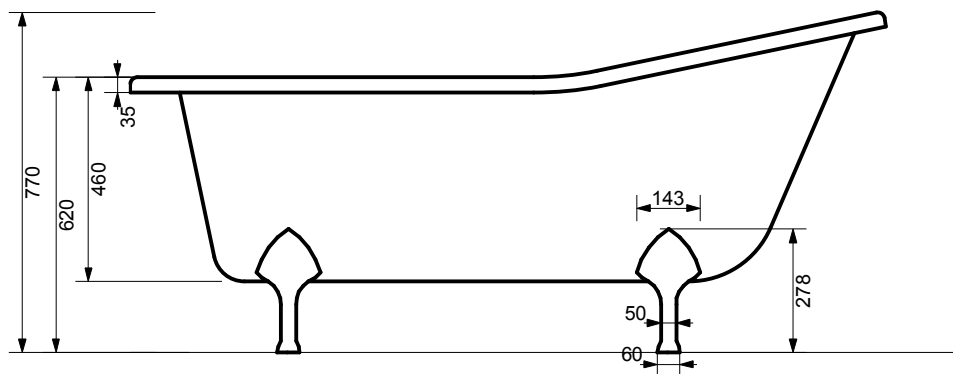

ЭСТЕТ

*г. Кострома, ул. Московская д. 105
тел. 8 (4942) 33 61 71*

ВАННА "ЦАРСКАЯ" 1700X730

ПРОИЗВОДСТВО ИЗДЕЛИЙ ИЗ ЛИТЬЕВОГО МРАМОРА

ООО "ЭСТЕТ"