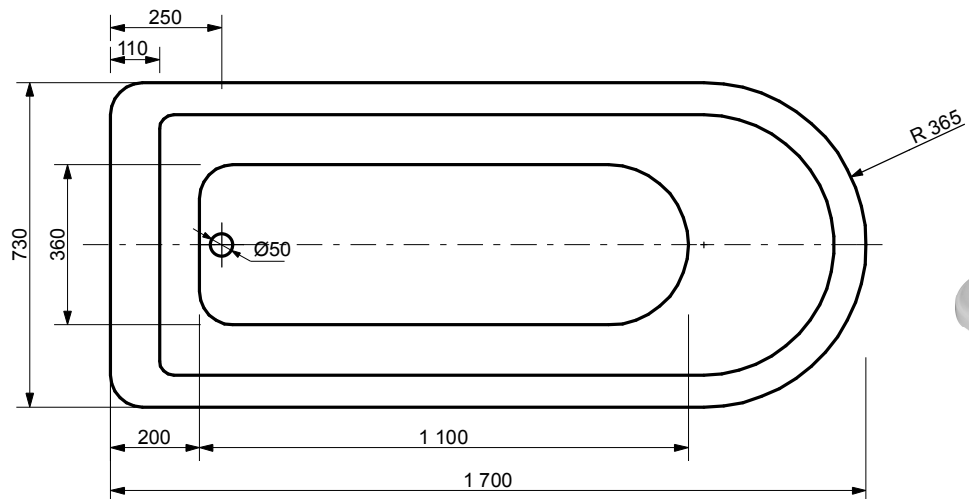

ЭСТЕТ

*г. Кострома, ул. Московская д. 105
тел. 8 (4942) 33 61 71*

ВАННА "ЦАРСКАЯ" 1700X730

ПРОИЗВОДСТВО ИЗДЕЛИЙ ИЗ ЛИТЬЕВОГО МРАМОРА

ООО "ЭСТЕТ"