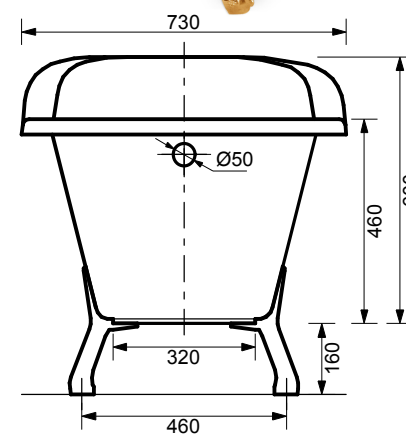

ЭСТЕТ

*г. Кострома, ул. Московская д. 105
тел. 8 (4942) 33 61 71*

ВАННА "ЦАРСКАЯ" 1700X730

ПРОИЗВОДСТВО ИЗДЕЛИЙ ИЗ ЛИТЬЕВОГО МРАМОРА

ООО "ЭСТЕТ"