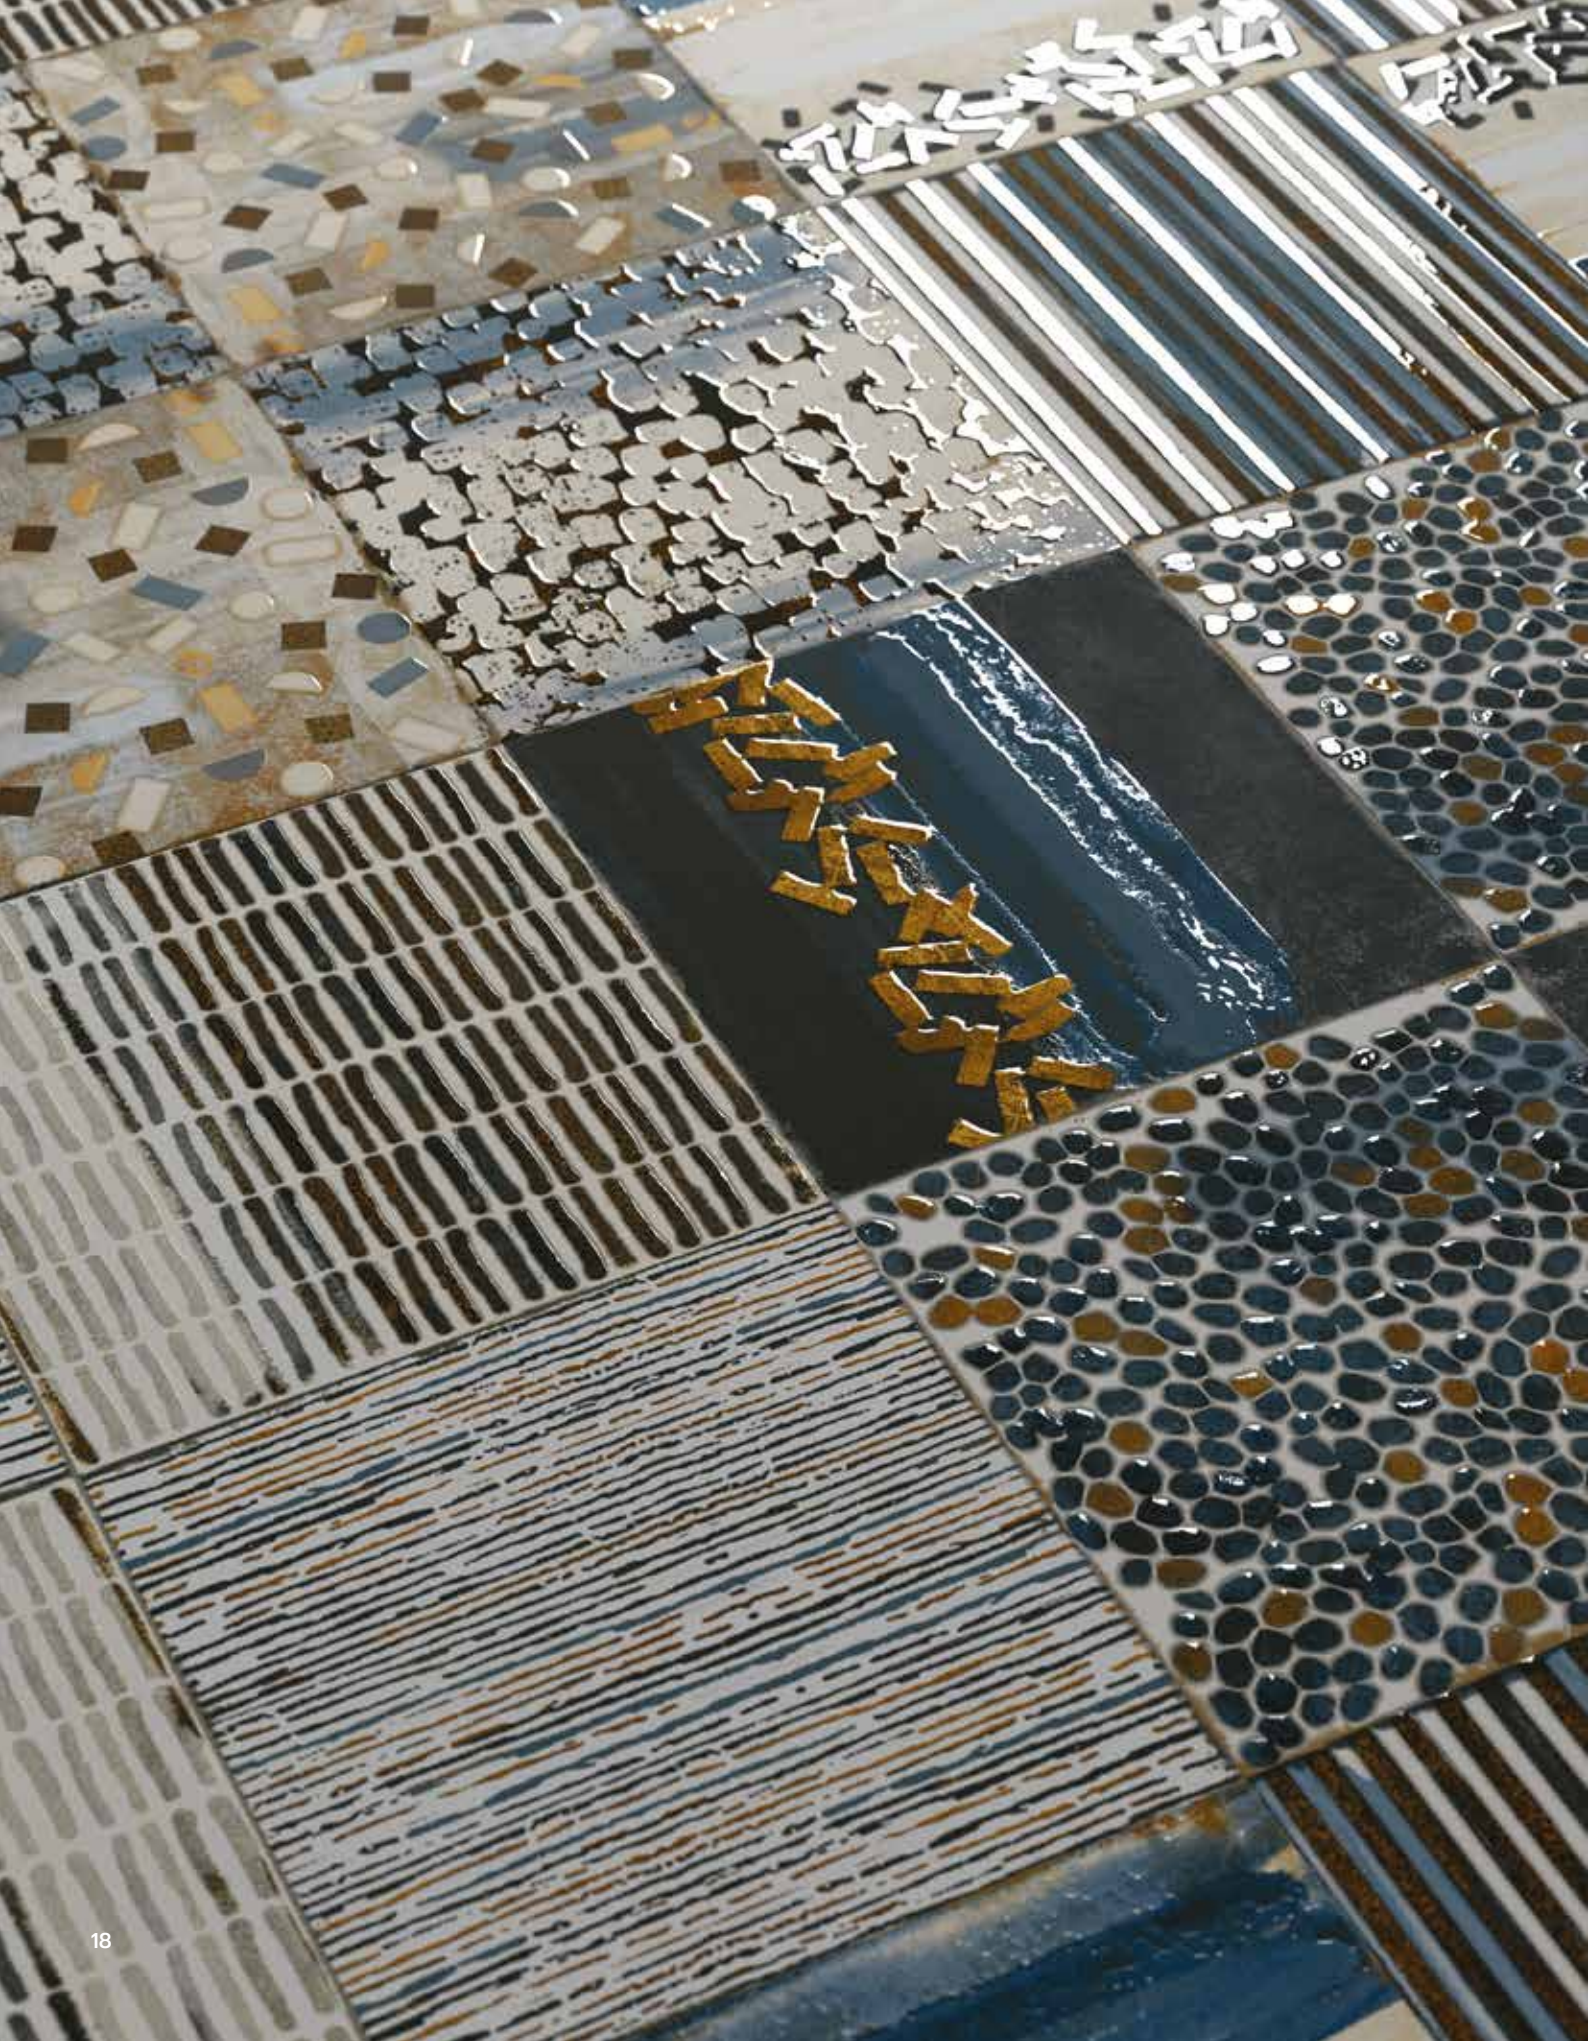

# CARAVAGGIO

60x120 CARAVAGGIO | 20x120 TONGASS BROWN  
60x120 ABSOLUTE ELEMENTS CORTEN

CARAVAGGIO

AFFRESCHI

FRIDA

60x120 FRIDA | 60x120 ABSOLUTE ELEMENTS PETROL

FRIDA

AFFRESCHI

RENOIR

**1006002** 198  
 Renoir Rettificato 1 Printing  
 60x120 24"x48" R9 2x

Posa Installation

ANDY WARHOL BOTTICELLI CARAVAGGIO FRIDA KLIMT MONET MORRIS RENOIR

ABSOLUTE Cement look 60x120 24"x48" 80x80 32"x32" 40x80 16"x32" 60x60 24"x24" 30x60 12"x24"								
White	■	■	■	■	■	■	■	■
Ivory	■	■	■	■	■	■	■	■
Taupe	■	■	■	■	■	■	■	■
Ice	■	■	■	■	■	■	■	■
Grey	■	■	■	■	■	■	■	■
Smoke	■	■	■	■	■	■	■	■
ABSOLUTE Elements look 60x120 24"x48"								
Earths	■	■	■	■	■	■	■	■
Corten	■	■	■	■	■	■	■	■
Petrol	■	■	■	■	■	■	■	■
BOSTON Cement look 60x120 24"x48" 80x80 32"x32" 40x80 16"x32" 60x60 24"x24" 30x60 12"x24"								
White	■	■	■	■	■	■	■	■
Mud	■	■	■	■	■	■	■	■
Grey	■	■	■	■	■	■	■	■
Ash	■	■	■	■	■	■	■	■
COOL Resin look 120x120 48"x48" 60x120 24"x48" 60x60 24"x24" 30x60 12"x24"								
Ghost	■	■	■	■	■	■	■	■
Almond	■	■	■	■	■	■	■	■
Steel	■	■	■	■	■	■	■	■
Shadow	■	■	■	■	■	■	■	■
Ocean	■	■	■	■	■	■	■	■
SHELLSTONE Stone look 60x120 24"x48" 60x60 24"x24" 30x60 12"x24"								
White	■	■	■	■	■	■	■	■
Amber	■	■	■	■	■	■	■	■
Grey	■	■	■	■	■	■	■	■
Dark	■	■	■	■	■	■	■	■
THEATRO Stone look 60x120 24"x48" 80x80 32"x32" 40x80 16"x32" 60x60 24"x24" 30x60 12"x24"								
White	■	■	■	■	■	■	■	■
Bone	■	■	■	■	■	■	■	■
Graphite	■	■	■	■	■	■	■	■
Anthracite	■	■	■	■	■	■	■	■
TIME Stone look 60x120 24"x48" 80x80 32"x32" 40x80 16"x32" 60x60 24"x24" 30x60 12"x24"								
Cloud	■	■	■	■	■	■	■	■
Fog	■	■	■	■	■	■	■	■
Dark	■	■	■	■	■	■	■	■
Sand	■	■	■	■	■	■	■	■
Land	■	■	■	■	■	■	■	■