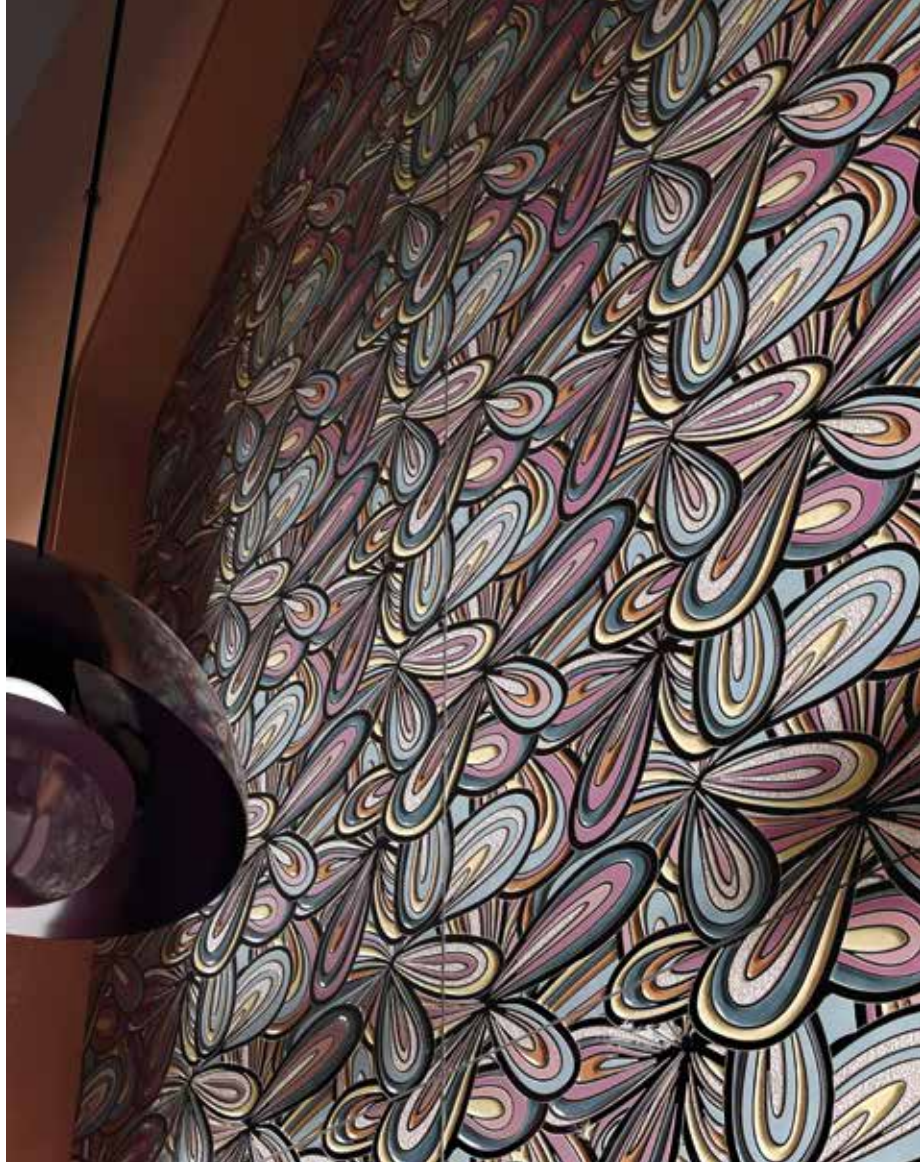

30

RENOIR

MARINER

AFFRESCHI

ANDY WARHOL

60x120 ANDY WARHOL | 20x120 ABSOLUTE WOOD SMOKE

ANDY WARHOL

AFFRESCHI