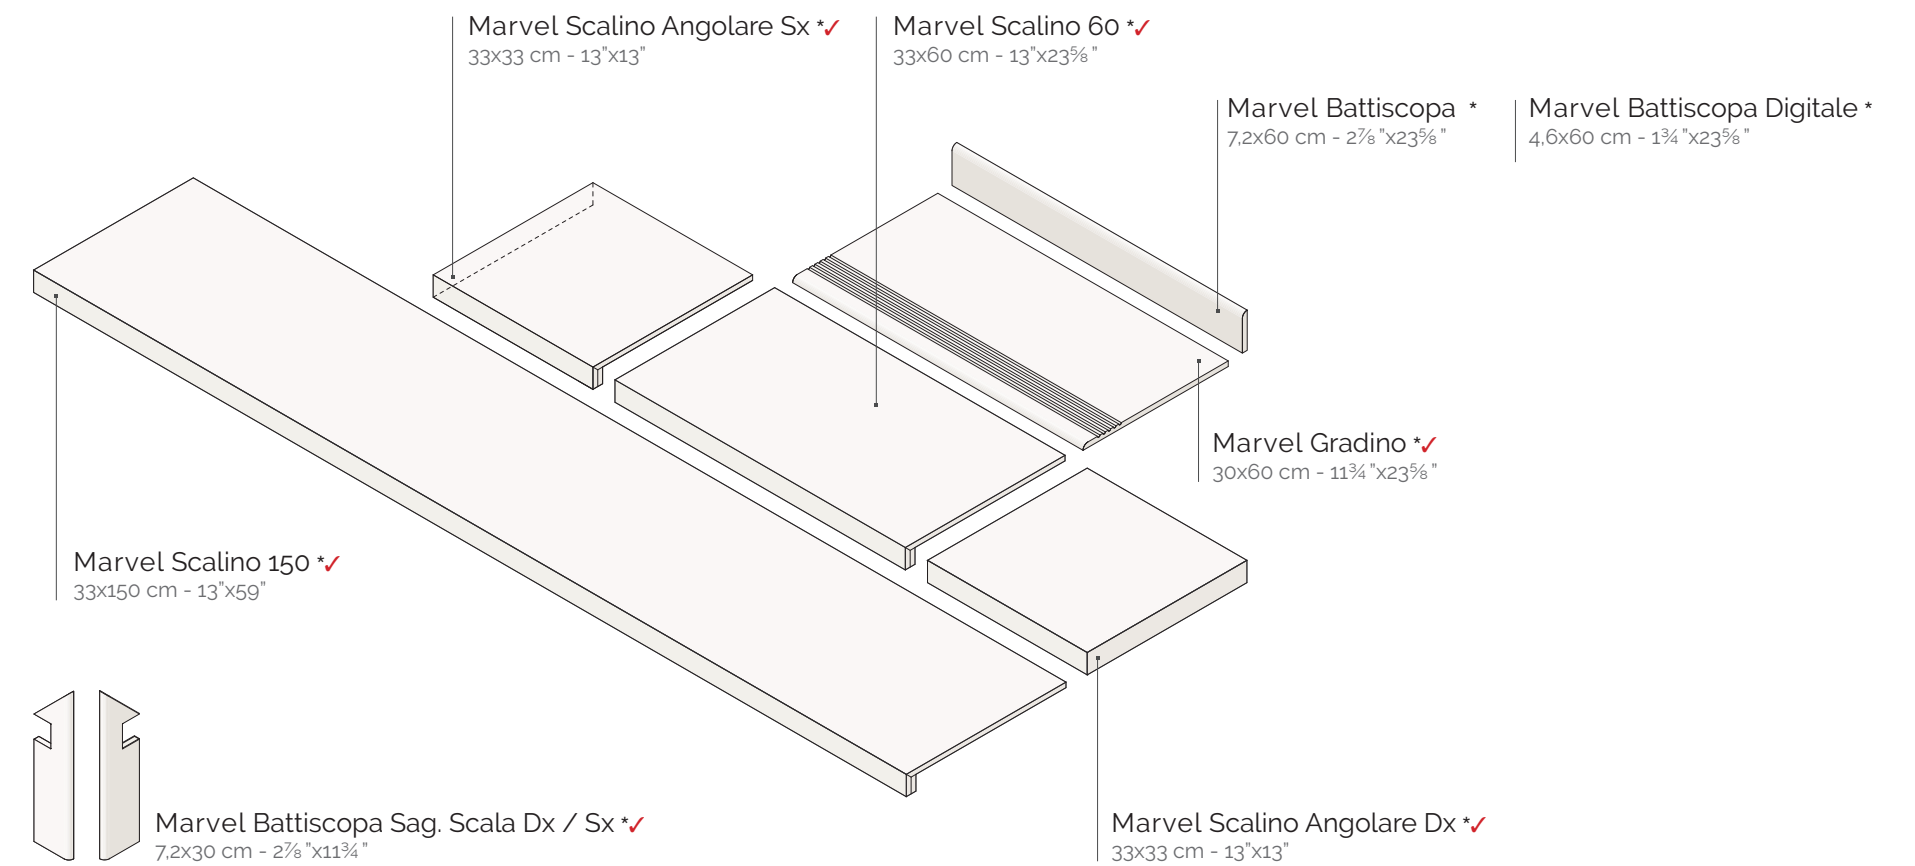

trim tiles

indoor trim tiles

* Available in all colours / Disponibile in tutti i colori
Disponible dans toutes les couleurs / In allen Farben Verfügbar
Disponibles en todos los colores / Имеются все цвета

✓ These parts are supplied to order / I pezzi sono disponibili su ordinazione
Les pièces sont disponibles sur commande / Die Teile sind auf Bestellung lieferbar
Las piezas se hacen por encargo / Изготавливаются на заказ

notes

For information and details relating to codes, packaging and weight it is recommended to refer to the latest pricelist / Per le informazioni e i dati relativi a codici, imballaggi e pesi occorre sempre consultare l'ultimo listino aggiornato e in vigore. / Pour toutes informations et renseignements concernant les codes, les emballages et les poids, il y a toujours lieu de consulter le dernier tarif en vigueur et mis à jour / Für Informationen und Daten die den Code, die Verpackung und das Gewicht betreffen bitte die aktuellste Preisliste zugrunde legen / Para acceder a la información y a los datos relativos a códigos, embalajes y pesos hay que consultar siempre la última lista de precios actualizada y vigente / Для информации о кодах, упаковках и весе обращайтесь к последнему действующему прайс-листу.

Colours and optical features of the materials illustrated in this catalogue are to be regarded as mere indications / I colori e le caratteristiche estetiche dei materiali illustrati nel presente catalogo sono da ritenersi puramente indicativi / Les coloris et les caractéristiques esthétiques des références illustrées dans le catalogue sont données à titre purement indicatif / Die Farben und die ästhetischen Eigenschaften der in diesem Katalog abgebildeten Produkte sind als reine Richtwerte zu betrachten / Los colores y las características estéticas de los materiales ilustrados en el presente catálogo deben ser considerados como puramente indicativos. / Цвета и эстетические характеристики описанных в настоящем каталоге материалов являются только ориентировочными.