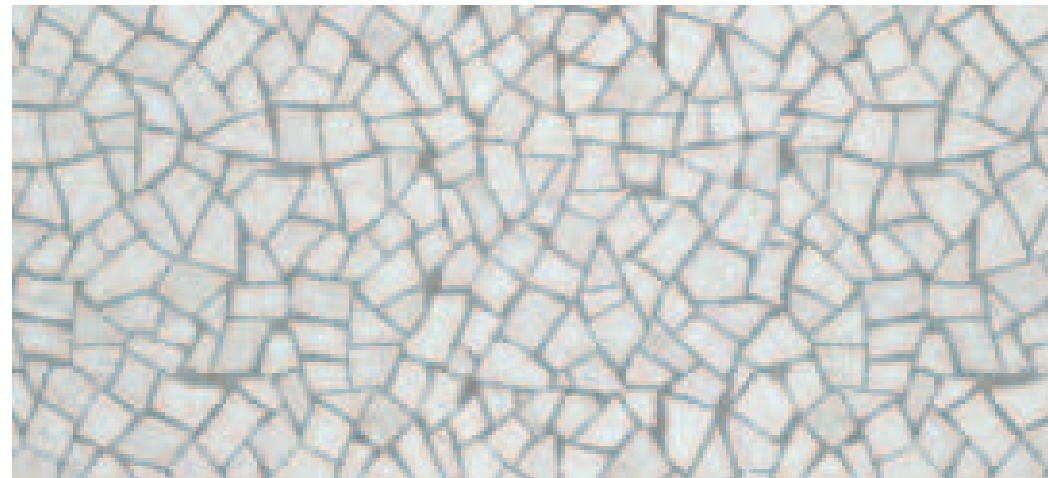

Marvel Carrara Pure Spigolo Spigolo A.E.
0,8x20 cm - 3/8"x7 7/8" 0,8x0,8 cm - 3/8"x3/8"