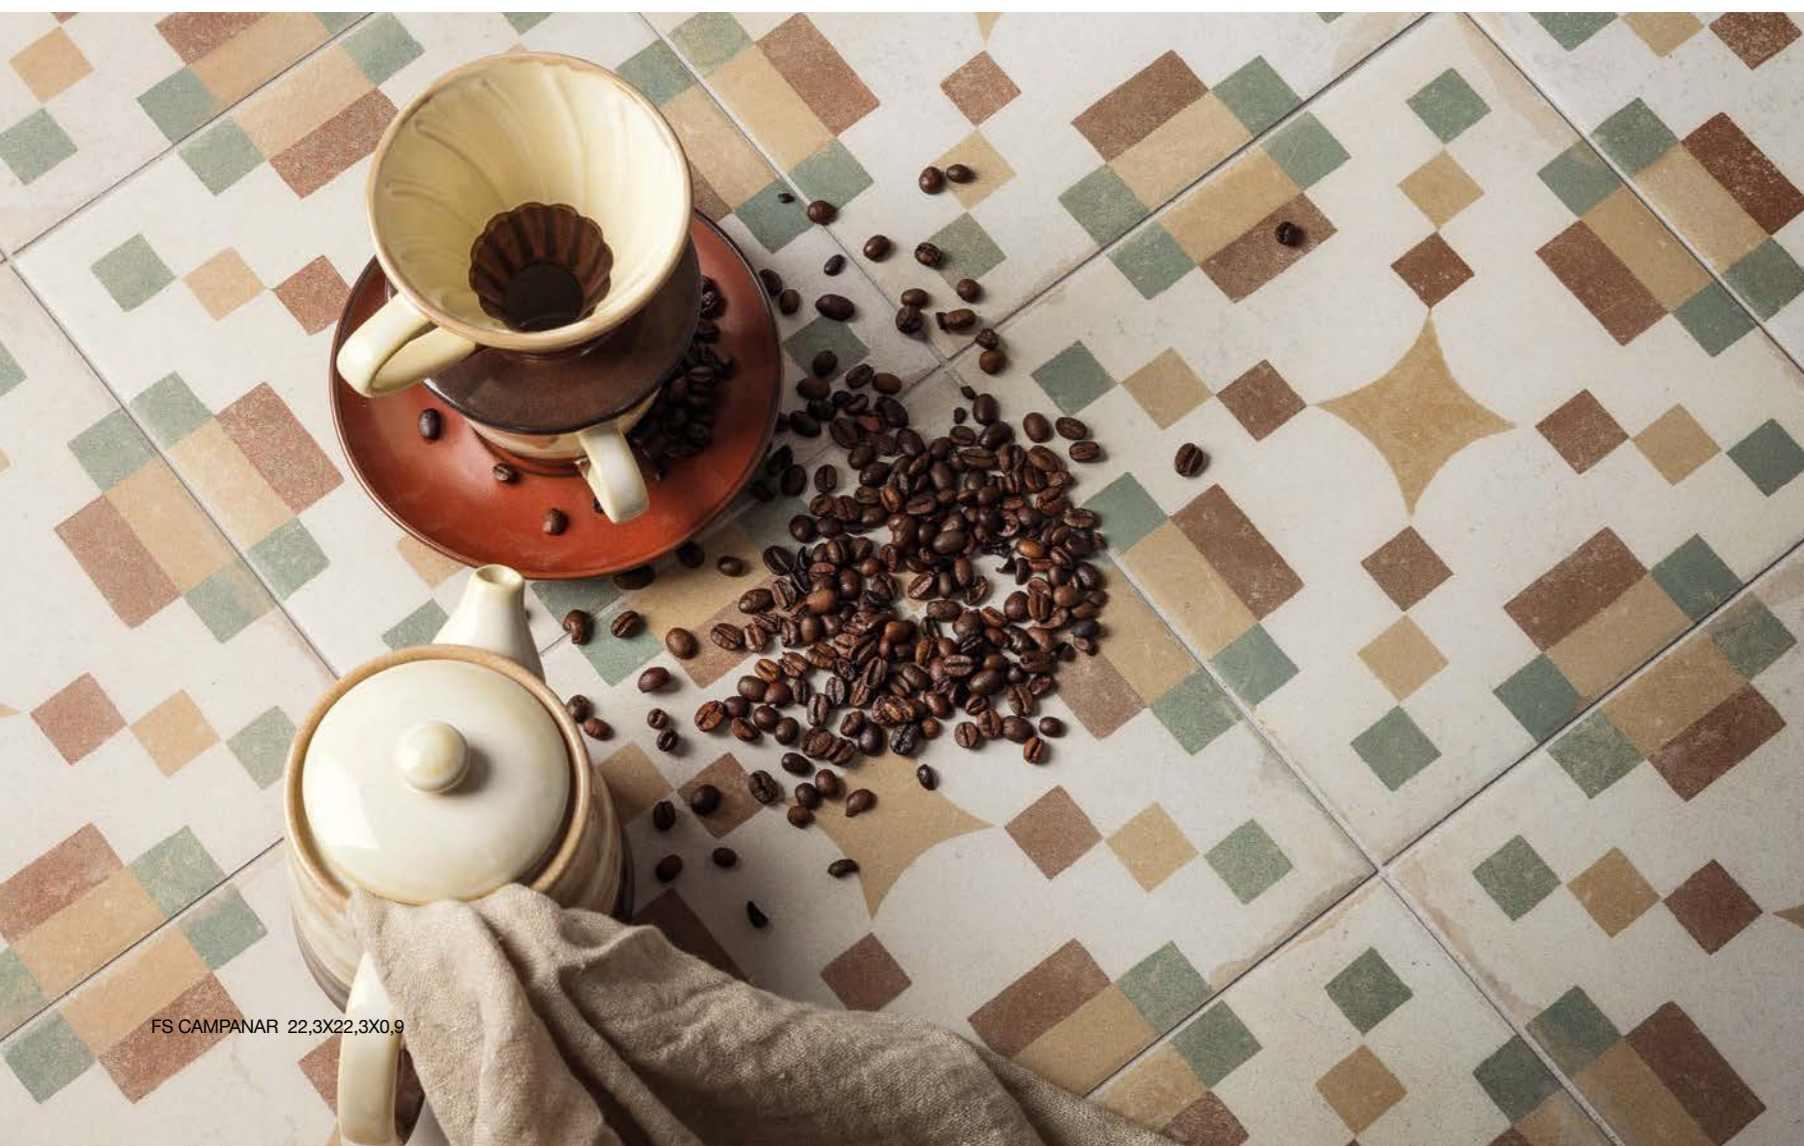

FS CAMPANAR 22,3X22,3X0,9