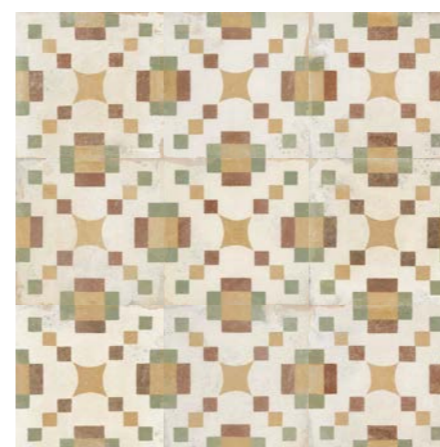

FS RUZAFÁ 22,3x22,3x0,9

FS VALENTIA

FS FAVARA 22,3X22,3X0,9

FS VALENTIA
porcelain tile

FS VALENTIA

No rectified 22,3*22,3 cm |
8,7*8,7"

Thickness 9 mm

Patterns 20

Finished **NATURAL**
BN169

FS CAMPANAR 40470

FS FAVARA 40471

FS RUZAFa 40469

CARACTERÍSTICAS TÉCNICAS | TECHNICAL CHARACTERISTICS

FINISHED	DIN 51130	DIN 51097	BS 7976-2 (PTV)	UNE 41901 EX	ANSI A137.1 (DCOF)	SHADE VARIATION
NATURAL	R10	-	+ 36 Wet	Class 2	> 0,42	

FS CAMPANAR 22,3X22,3X0,9

FS CAMPANAR

FS FAVARA

FS RUZAFa

9 paterns

9 paterns

9 paterns