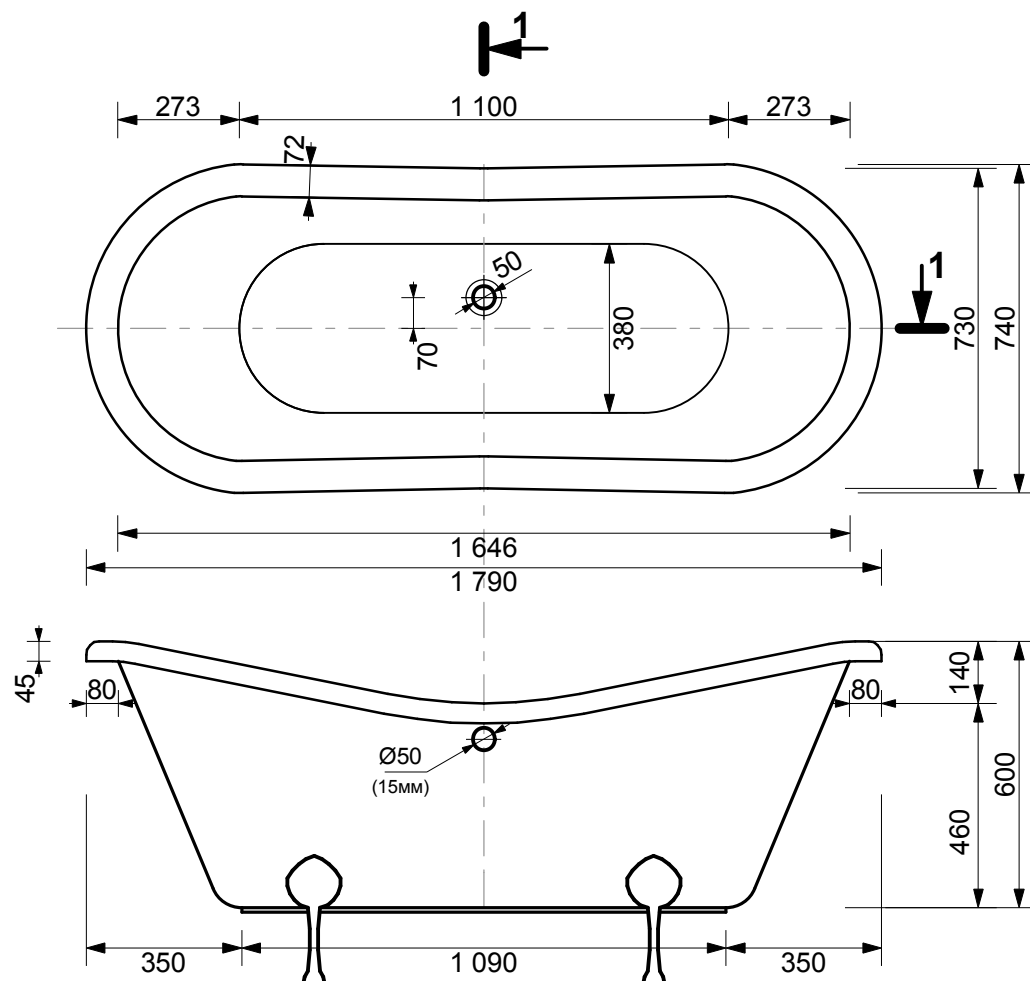

ЭСТЕТ

г. Кострома, ул. Московская д. 105
тел. 8 (4942) 33 61 71

ВАННА "БОСТОН" 1800X740

СЕЧЕНИЕ 1-1

ПРОИЗВОДСТВО ИЗДЕЛИЙ ИЗ ЛИТЬЕВОГО МРАМОРА

ООО "ЭСТЕТ"