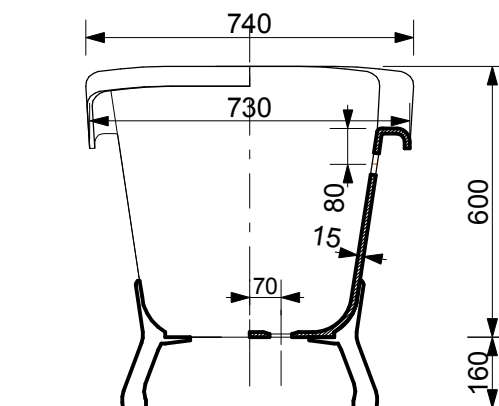

ЭСТЕТ

г. Кострома, ул. Московская д. 105
тел. 8 (4942) 33 61 71

ВАННА "БОСТОН" 1800X740

СЕЧЕНИЕ 1-1

ПРОИЗВОДСТВО ИЗДЕЛИЙ ИЗ ЛИТЬЕВОГО МРАМОРА

ООО "ЭСТЕТ"