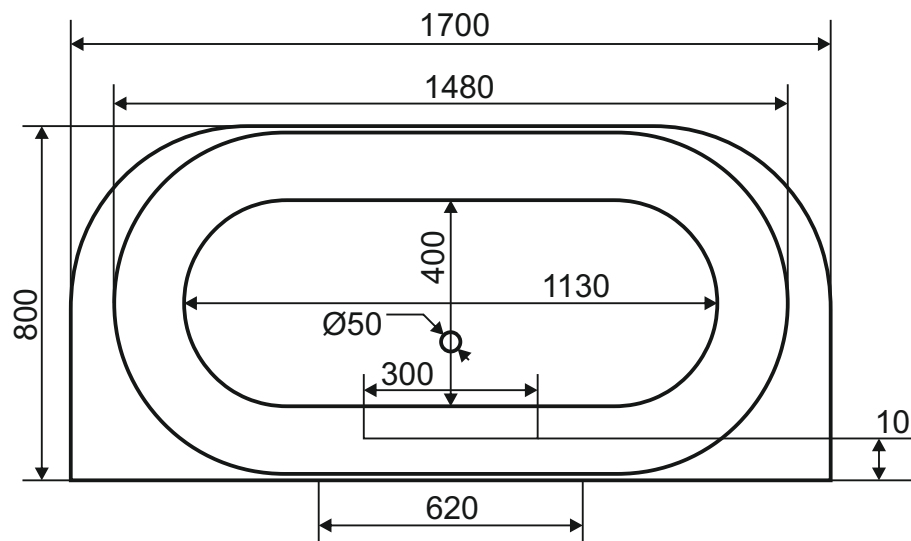

**ЭСТЕТ**

г. Кострома, ул. Московская д. 105  
тел. 8 (4942) 33 61 71

**БАННА «ЛИРА» 1700x800**

**1-1**

**ПРОИЗВОДСТВО ИЗДЕЛИЙ ИЗ ЛИТЬЕВОГО МРАМОРА**  
**\*Допустимое отклонение линейных размеров ±5мм**

**ООО «ЭСТЕТ»**