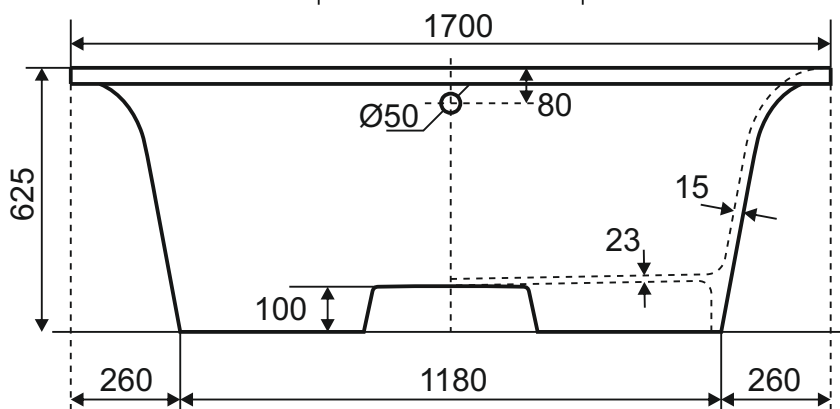

**ЭСТЕТ**

г. Кострома, ул. Московская д. 105  
тел. 8 (4942) 33 61 71

**БАННА «ЛИРА» 1700x800**

**1-1**

**ПРОИЗВОДСТВО ИЗДЕЛИЙ ИЗ ЛИТЬЕВОГО МРАМОРА**  
**\*Допустимое отклонение линейных размеров ±5мм**

**ООО «ЭСТЕТ»**