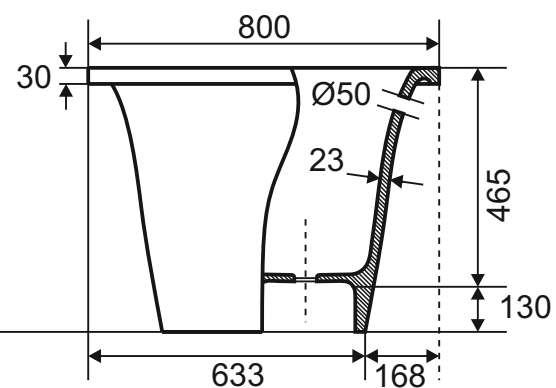

**ЭСТЕТ**

г. Кострома, ул. Московская д. 105  
тел. 8 (4942) 33 61 71

**БАННА «ЛИРА» 1700x800**

**1-1**

**ПРОИЗВОДСТВО ИЗДЕЛИЙ ИЗ ЛИТЬЕВОГО МРАМОРА**  
**\*Допустимое отклонение линейных размеров ±5мм**

**ООО «ЭСТЕТ»**