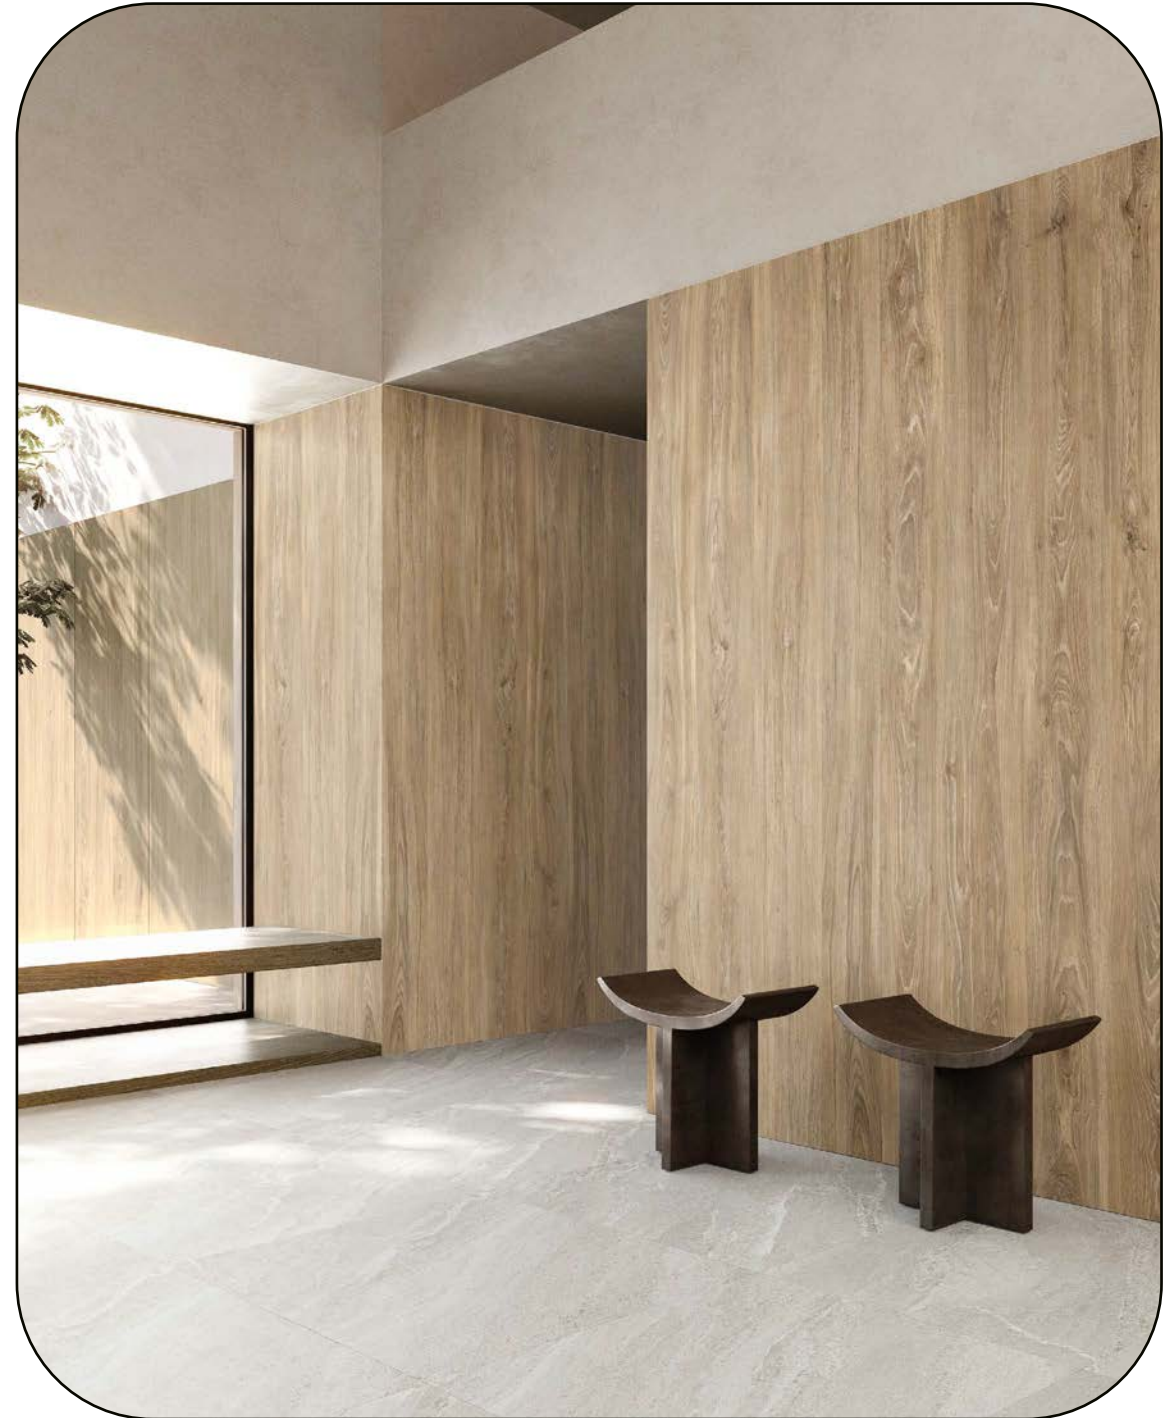

PEARL

PEARL

**WHITE BODY WALL TILE**  
33,3 x 100 | 33,3 x 100 \_ DECOR

**PORCELAIN**  
90 x 90\_AS

**PEARL**

**WHITE BODY WALL TILE**  
33,3 x 100 | 33,3 x 100 \_DECOR

PEARL

PEARL