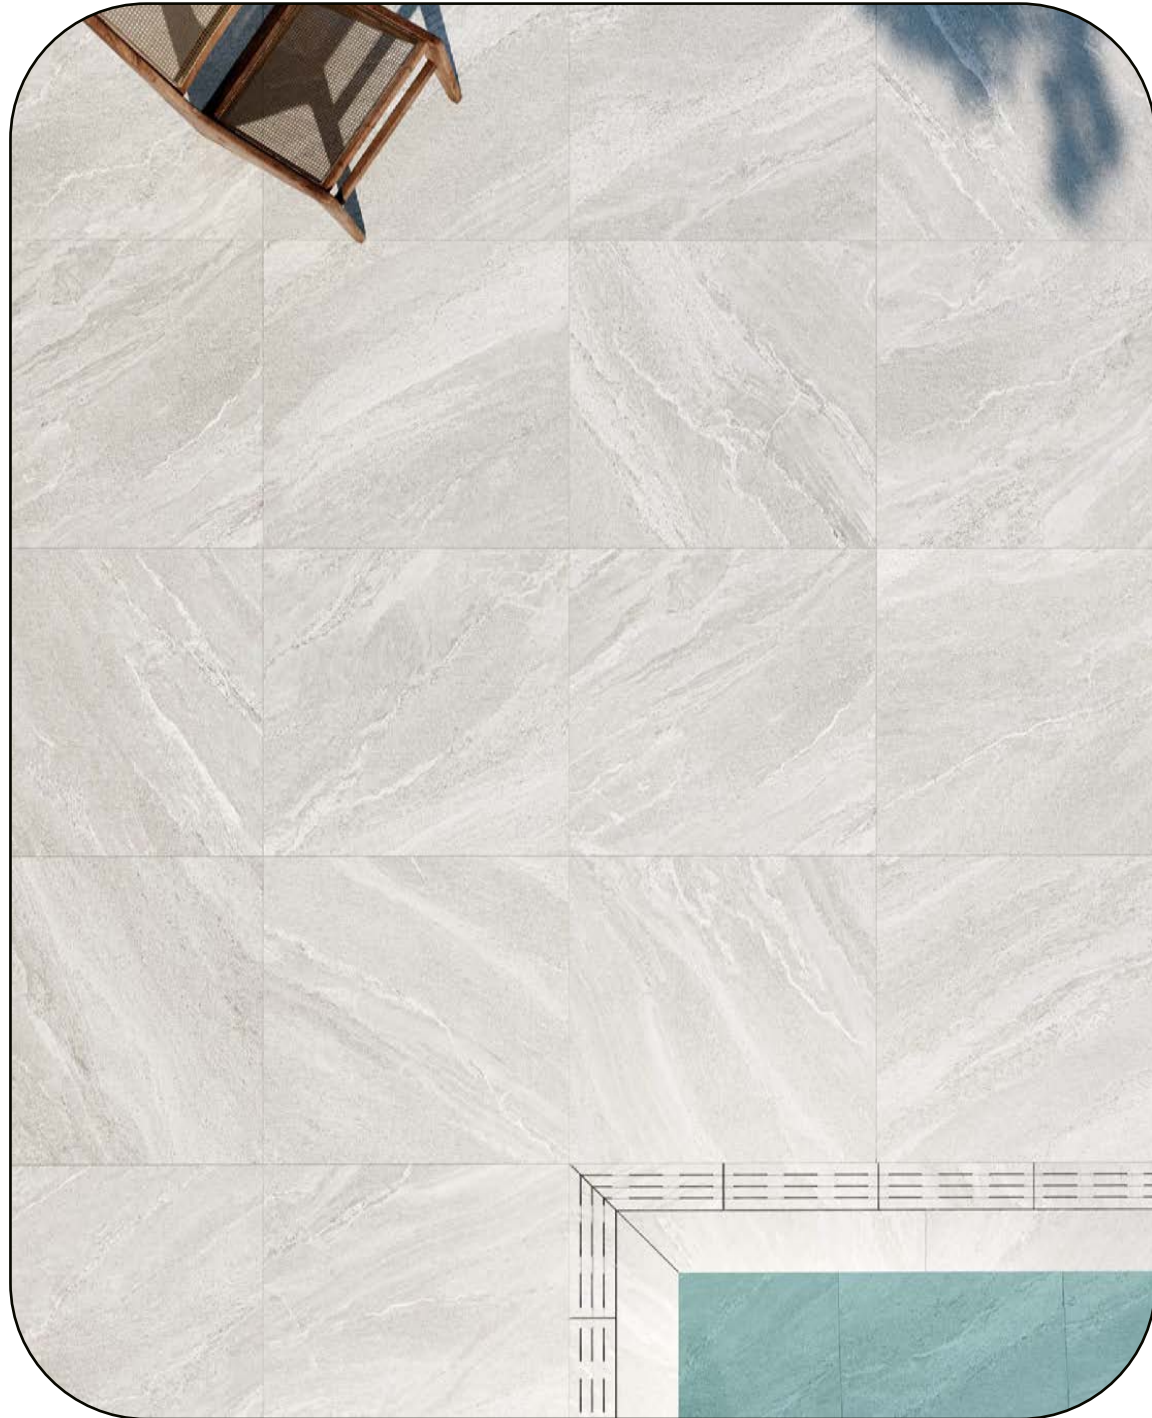

**PORCELAIN**  
100 x 100

**PORCELAIN**  
100 x 275\_SP | 100 x 100 x 2\_A

**PEARL**

**PORCELAIN**  
120 x 120\_NT | 120 x 120\_A TAOS TAUPE 24X151\_A

**PEARL**

**PORCELAIN**  
100 x 100 x 2\_A | Pieza especial piscina \_ special piece pool