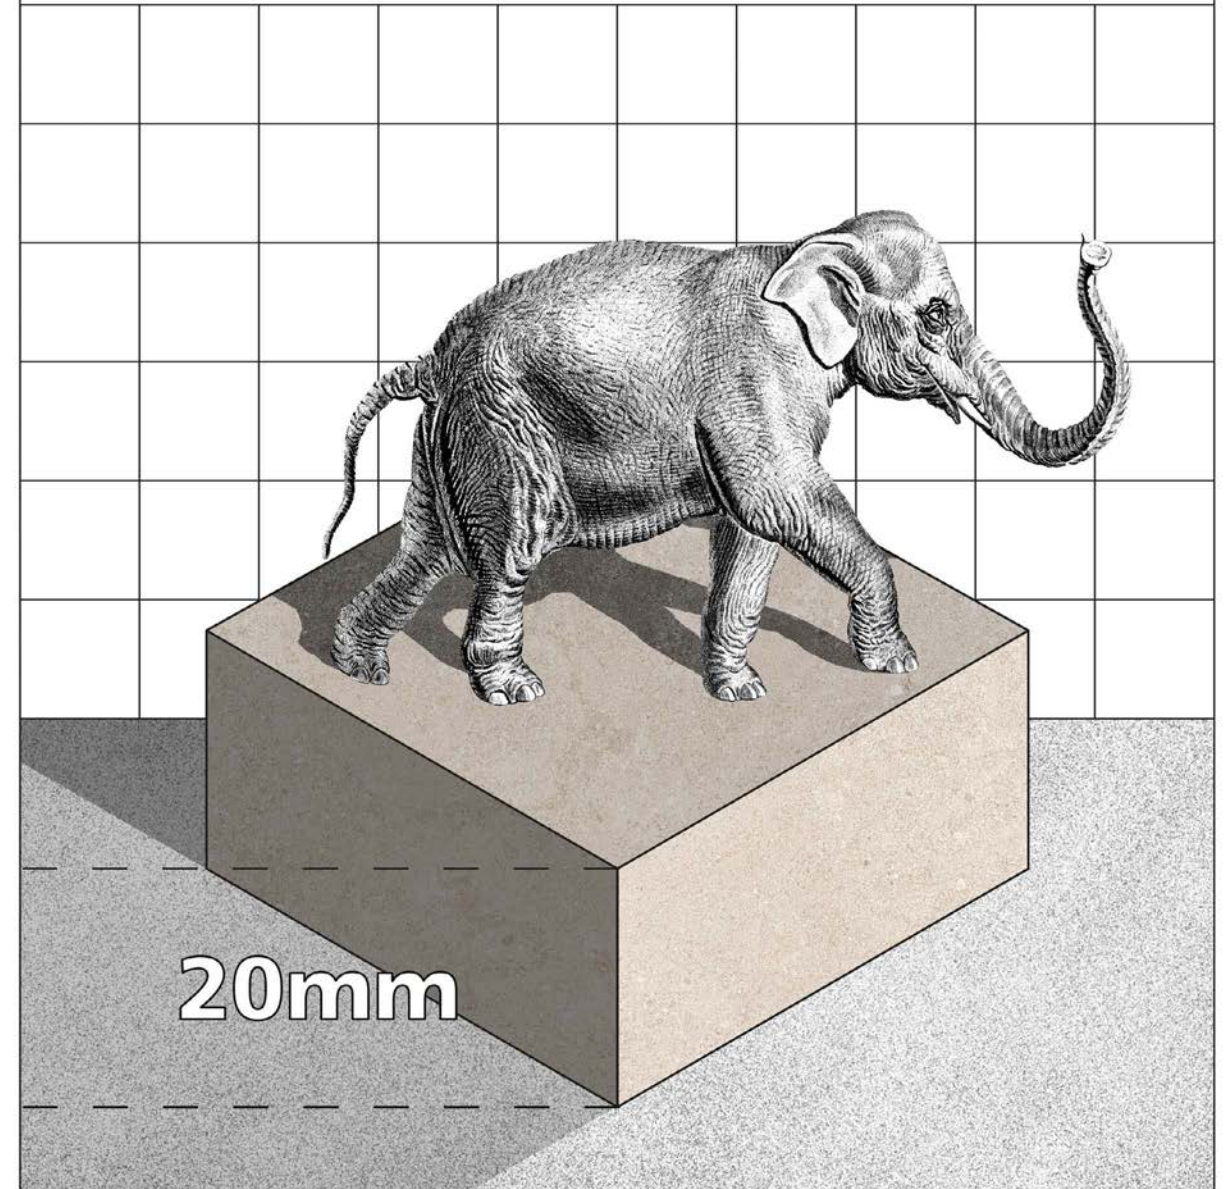

20MM

EXTRAORDINARY RESISTANCE

LO MÁS ROBUSTO DE PERONDA

La última tecnología en producción cerámica se materializa en 20 mm, el porcelánico de mayor espesor con todos los beneficios de 4D Tech en el producto más robusto de Peronda.

MAYOR ESPESOR SIN COSTILLA

Somos pioneros en producir piezas de este espesor con prensa continua. Además de todas las características de un producto 4D, 20 mm permite la ausencia de costilla en la pieza.

RESISTENCIA EXTRAORDINARIA

La base plana del 20 mm ofrece un total contacto con la superficie de soporte. Sobre plots u otro material, el resultado es más resistente, toda la pieza absorbe el impacto.

PERONDA'S MOST ROBUST

The latest technology in ceramic production becomes a reality in 20 mm. The thickest porcelain with all the benefits of 4D Tech in Peronda's most robust product.

THICKER WITHOUT RIBBING

We are pioneers in producing pieces of this thickness with continuous press. Besides all the features of a 4D product, 20 mm allows for the lack of ribbing.

EXTRAORDINARY RESISTANCE

The flat base of 20 mm offers complete contact with the supporting area. Be it on plots or any other material, it is more resistant since the whole piece absorbs the impact.

EXTRAORDINARY RESISTANCE