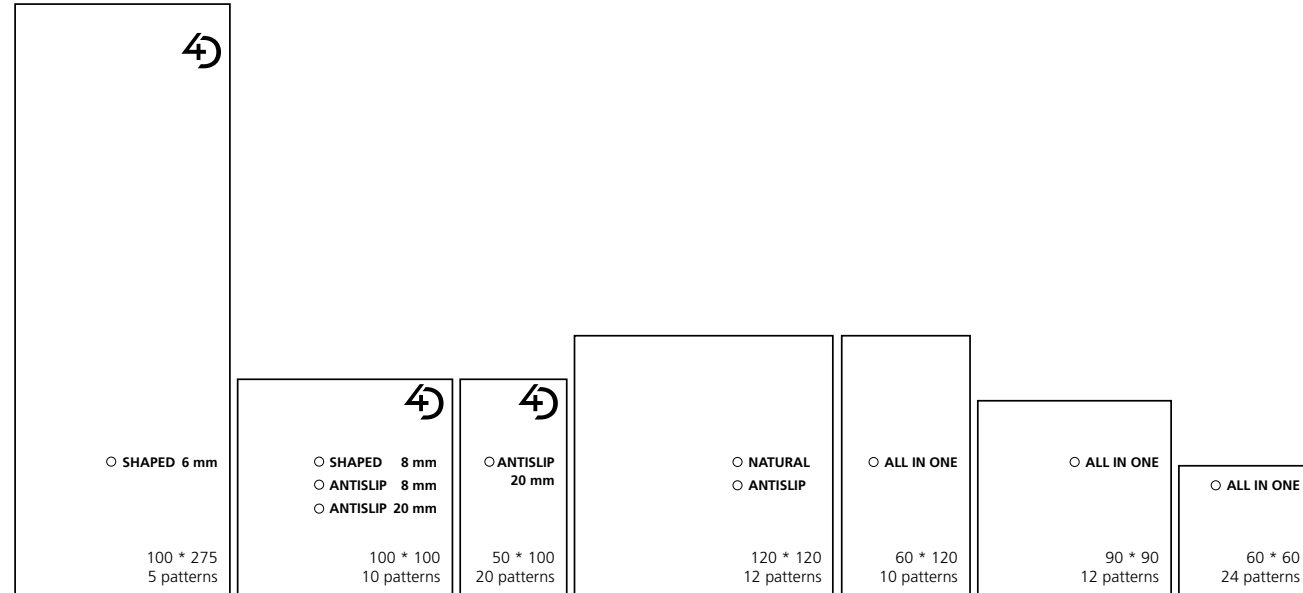

ALCHEMY 4D
porcelain

ALCHEMY FLOOR
porcelain

ALCHEMY 4D					ALCHEMY FLOOR					
Rectified	100*275 cm 39*108"	100*100 cm 39*39"	100*100 cm 39*39"	50*100 cm 20*39"	120*120 cm 48*48"	60*120 cm 24*48"	90*90 cm 36*36"	60*60 cm 24*24"		
Thickness	6 mm	8 mm	20 mm	20 mm	9 mm	9 mm	9 mm	9 mm		
Patterns	5	17	17	34	10	17	17	34		
Finished	SHAPED	SHAPED	ANTISLIP	ANTISLIP 20 mm	NATURAL	ANTISLIP	ALL IN ONE	ALL IN ONE	ALL IN ONE	
	BN141 BN142 BN135 BN136 BN144 BN143		BN145 BN147		BN164 BN165	BN116 BN90	BN88			
EARTH	37973	37980	38007	37986	38010	-	-	37737	37744	38881
IRON	37971	37979	38008	37985	38011	39434	39436	37736	37746	38882
PEARL	37974	37981	38009	37987	38012	40684	40685	37738	37745	38883

CARACTERÍSTICAS TÉCNICAS
TECHNICAL CHARACTERISTICS

joint	matt	various graphics	shade variation

ANTIDESLIZAMIENTO
ANTI-SLIP

FINISHED	DIN 51130	DIN 51097	BS 7976-2 (PTV)	UNE 41901 EX	ANSI A137.1 (DCOF)
SHAPED	-	-	-	Class 1	> 0,42
ANTISLIP	R11	A+B+C	+36 Wet	Class 3	> 0,42
ALL IN ONE	R11	A+B+C	+36 Wet	Class 3	> 0,42
NATURAL	R10	A+B	+36 Wet	Class 2	> 0,42

ALCHEMY WALL
white body wall tile