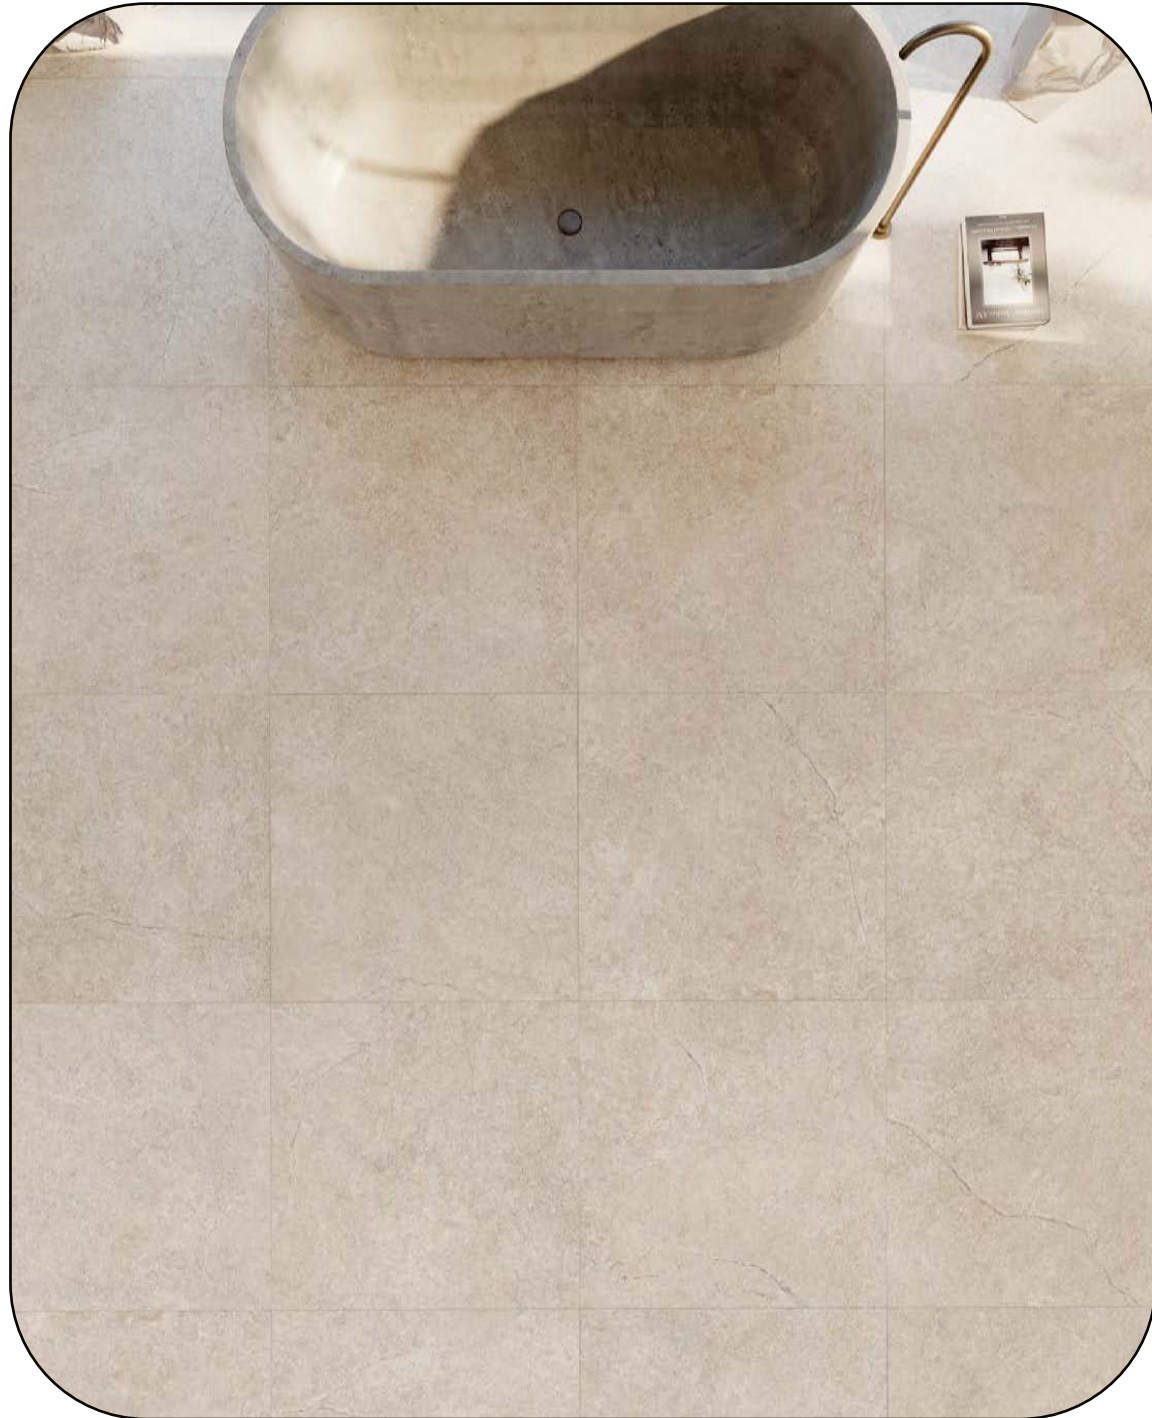

**PORCELAIN**  
100 x 100

**WHITE BODY WALL TILE**  
33,3 x 100 | 33,3 x 100 \_DECOR | 100 x 100 \_SP

EARTH

**PORCELAIN**  
90 x 90\_AS | 100 x 275\_SP

**EARTH**

**PORCELAIN**  
100 x 100\_SP

**EARTH**

**WHITE BODY WALL TILE**  
33,3 x 100 | 33,3 x 100\_TEXTURED