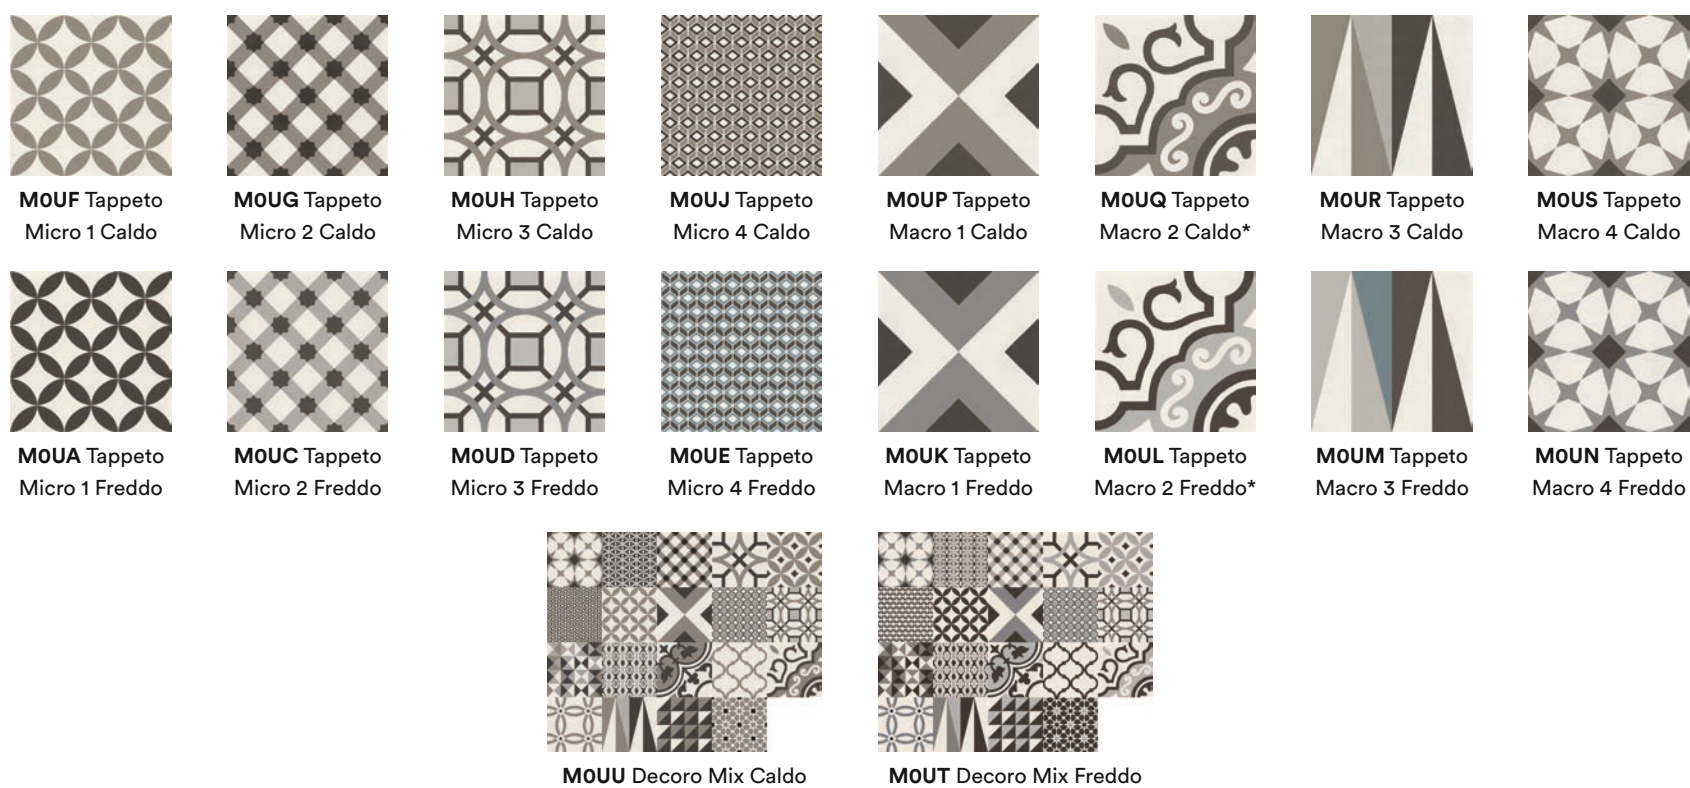

Scaglie Grey

Scaglie Anthracite

Scaglie Black

Scaglie Yellow

Scaglie Blue

Superfici · Surfaces

D_Segni Scaglie

Naturale · Matt

Tappeto 7*

M1L7

Tappeto 8

M1L9 Decoro Mix Colore

Formati · Sizes

20x20 Scaglie

M1KX D_Segni Scaglie White

M1LO D_Segni Scaglie Grey

M1KZ D_Segni Scaglie Anthracite

M1KY D_Segni Scaglie Black

M1L2 D_Segni Scaglie Yellow

M1L1 D_Segni Scaglie Blue

20x20 Colore

M1KT D_Segni Colore Mustard

M1KU D_Segni Colore Tangerine

M1KV D_Segni Colore Indigo

*Posa 90° senso orario • 90° clockwise installation

- Gres Porcellanato • Porcelain Stoneware
- Conforme • According to UNI EN 14411 - G Bla

Colori · Colours

Superfici · Surfaces

Decori · Decors

Formati · Sizes