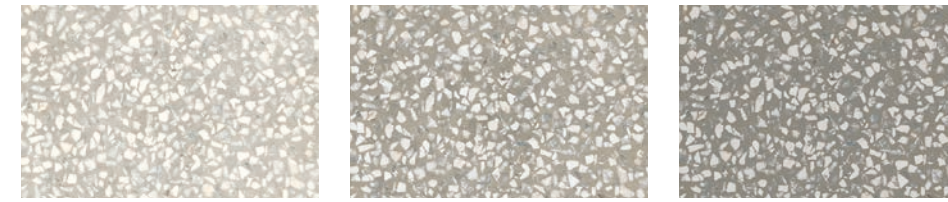

9 M1LS D_Segni Scaglie Decoro Tappeto 15 20x20

10 M1LR D_Segni Scaglie Decoro Tappeto 14 20x20

11 M1KX D_Segni Scaglie White 20x20
M1LJ Decoro Mix Scaglie 20x20

D_SEGNI

Colori · Colours

D_Segni Scaglie

Scaglie White

Scaglie Grey

Scaglie Anthracite

Scaglie Black

Scaglie Yellow

Scaglie Blue

Superfici · Surfaces

D_Segni Scaglie

Naturale · Matt