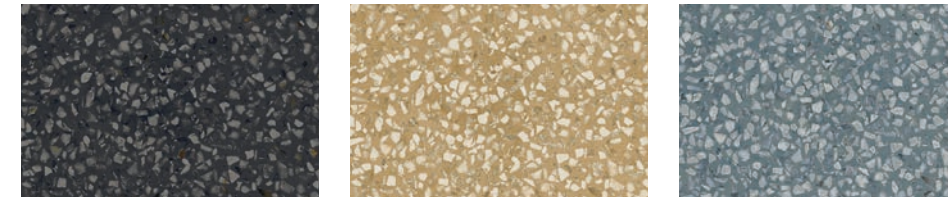

9 M1LS D_Segni Scaglie Decoro Tappeto 15 20x20

10 M1LR D_Segni Scaglie Decoro Tappeto 14 20x20

11 M1KX D_Segni Scaglie White 20x20
M1LJ Decoro Mix Scaglie 20x20

D_SEGNI

Colori · Colours

D_Segni Scaglie

Scaglie White

Scaglie Grey

Scaglie Anthracite

Scaglie Black

Scaglie Yellow

Scaglie Blue

Superfici · Surfaces

D_Segni Scaglie

Naturale · Matt