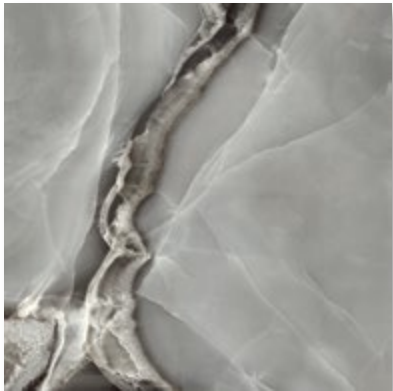

187972 Selene Dark
90x90 cm. / 35.4"x35.4" M965
10,8 mm. de espesor/thickness

POR CELA IN REC POLISHED